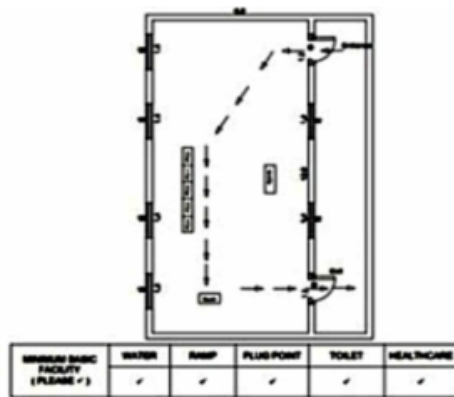

Google Map View

Polling Station Building Front View

Polling Station Front View

Cad View

Key MAP View

1 பெயர் : பாஞ்சாலி கணவர் பெயர் : சேதுராமன் வீட்டு எண் : 1 வயது : 68 பாலினம் : பெண் Photo is available	WTD2782647	2 பெயர் : மயில்சாமி தந்தை பெயர் : அய்யாசாமி வீட்டு எண் : 1 வயது : 55 பாலினம் : ஆண் Photo is available	WTD2782654	3 பெயர் : கிருஷ்ணவேணி கணவர் பெயர் : மயில்சாமி வீட்டு எண் : 1 வயது : 55 பாலினம் : பெண் Photo is available	WTD2782662
4 பெயர் : சிவகுமார் தந்தை பெயர் : சுந்தரராஜ் வீட்டு எண் : 1 வயது : 44 பாலினம் : ஆண் Photo is available	JBB8455487	5 பெயர் : தீபா கணவர் பெயர் : பழனிச்சாமி வீட்டு எண் : 1 வயது : 40 பாலினம் : பெண் Photo is available	WTD1450811	6 பெயர் : வதா கணவர் பெயர் : சுரேஷ் குமார் வீட்டு எண் : 1 வயது : 37 பாலினம் : பெண் Photo is available	WTD1450827
7 பெயர் : ரவிக்குமார் தந்தை பெயர் : கோவிந்தராஜ் வீட்டு எண் : 1 வயது : 35 பாலினம் : ஆண் Photo is available	WTD1705482	8 பெயர் : ரமேஷ்குமார் தந்தை பெயர் : ரத்தினசாமி வீட்டு எண் : 1 வயது : 35 பாலினம் : ஆண் Photo is available	WTD1382092	9 பெயர் : சுரேஷ் தந்தை பெயர் : முருகேஷ் வீட்டு எண் : 1 வயது : 35 பாலினம் : ஆண் Photo is available	WTD1382100
10 பெயர் : ரகுதேவி கணவர் பெயர் : ராஜேஷ்குமார் வீட்டு எண் : 1 வயது : 34 பாலினம் : பெண் Photo is available	WTD1450835	11 பெயர் : வனஜா கணவர் பெயர் : ராஜ சேகரன் வீட்டு எண் : 1 வயது : 31 பாலினம் : பெண் Photo is available	WTD1071679	12 பெயர் : சங்கீதா தந்தை பெயர் : தண்டபாணி வீட்டு எண் : 1 வயது : 31 பாலினம் : பெண் Photo is available	WTD1450843
13 பெயர் : மாசாணன் தந்தை பெயர் : ரங்கசாமி வீட்டு எண் : 1 வயது : 29 பாலினம் : ஆண் Photo is available	WTD1380864	14 பெயர் : கீர்த்தனா தந்தை பெயர் : ரத்தனசாமி வீட்டு எண் : 1 வயது : 29 பாலினம் : பெண் Photo is available	WTD1705490	15 பெயர் : பத்மநாதன் தந்தை பெயர் : மாறன் வீட்டு எண் : 1 வயது : 28 பாலினம் : ஆண் Photo is available	WTD1705466
16 பெயர் : சஞ்சய்குமார் பா தந்தை பெயர் : பாண்டியன் ச பாண்டியன் ச வீட்டு எண் : 1 வயது : 20 பாலினம் : ஆண் Photo is available	WTD3702032	17 பெயர் : கிருஷ்ணவேணி கணவர் பெயர் : விவேகானந்தன் வீட்டு எண் : 1-37 வயது : 37 பாலினம் : பெண் Photo is available	WTD0703512	18 பெயர் : பாரத்குமார் ர தந்தை பெயர் : ரங்கசாமி வீட்டு எண் : 1-63 வயது : 32 பாலினம் : ஆண் Photo is available	WTD1071539
19 பெயர் : ஈஸ்வரி ஆ கணவர் பெயர் : பாரத்குமார் வீட்டு எண் : 1-63 வயது : 23 பாலினம் : பெண் Photo is available	WTD3532744	20 பெயர் : துரைசாமி தந்தை பெயர் : சின்னேகவுண்டர் வீட்டு எண் : 1-185A வயது : 60 பாலினம் : ஆண் Photo is available	WTD2782670	21 பெயர் : தனலட்சுமி கணவர் பெயர் : கிருஷ்ணசாமி வீட்டு எண் : 1-965 வயது : 65 பாலினம் : பெண் Photo is available	WTD0972570
22 பெயர் : கதிர்வேல் தந்தை பெயர் : மாணிக்கம் வீட்டு எண் : 1X வயது : 41 பாலினம் : ஆண் Photo is available	WTD0840504	23 பெயர் : ஜெயபாரதி கணவர் பெயர் : கோவிந்தராஜ் வீட்டு எண் : 1x வயது : 40 பாலினம் : பெண் Photo is available	WTD0840520	24 பெயர் : ஜெயபிரியா கணவர் பெயர் : ராமசந்திரன் வீட்டு எண் : 1X வயது : 38 பாலினம் : பெண் Photo is available	WTD0840512
25 பெயர் : காளிமுத்து தந்தை பெயர் : மாறன் வீட்டு எண் : 1X வயது : 35 பாலினம் : ஆண் Photo is available	WTD0489245	26 பெயர் : ராதிகா கணவர் பெயர் : நாராயணசாமி வீட்டு எண் : 1X வயது : 35 பாலினம் : பெண் Photo is available	WTD0840538	27 பெயர் : சுரேஸ் தந்தை பெயர் : மாஸ்தி கவுடர் வீட்டு எண் : 1X வயது : 33 பாலினம் : ஆண் Photo is available	WTD0703520
28 பெயர் : சுரேஷ்குமார் தந்தை பெயர் : நடராஜ் வீட்டு எண் : 2 வயது : 35 பாலினம் : ஆண் Photo is available	WTD0972232	29 பெயர் : ஜெயமணி கணவர் பெயர் : செல்வராஜ் வீட்டு எண் : 2 வயது : 32 பாலினம் : பெண் Photo is available	WTD0972240	S 30 பெயர் : ரங்கசாமி ர தந்தை பெயர் : ரங்கன் வீட்டு எண் : 2-167/142ஏ வயது : 39 பாலினம் : ஆண் Photo is available	WTD3639630