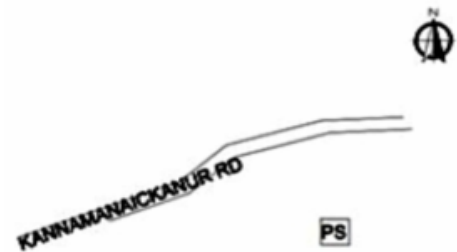

Google Map View

Polling Station Building Front View

Polling Station Front View

Cad View

Key MAP View

1 பெயர் : பாஞ்சாலி கணவர் பெயர் : சேதுராமன் வீட்டு எண் : 1 வயது : 68 பாலினம் : பெண் Photo is available	WTD2782647	2 பெயர் : மயில்சாமி தந்தை பெயர் : அய்யாசாமி வீட்டு எண் : 1 வயது : 55 பாலினம் : ஆண் Photo is available	WTD2782654	3 பெயர் : கிருஷ்ணவேணி கணவர் பெயர் : மயில்சாமி வீட்டு எண் : 1 வயது : 55 பாலினம் : பெண் Photo is available	WTD2782662
4 பெயர் : சிவகுமார் தந்தை பெயர் : சுந்தரராஜ் வீட்டு எண் : 1 வயது : 44 பாலினம் : ஆண் Photo is available	JBB8455487	5 பெயர் : தீபா கணவர் பெயர் : பழனிச்சாமி வீட்டு எண் : 1 வயது : 40 பாலினம் : பெண் Photo is available	WTD1450811	6 பெயர் : வதா கணவர் பெயர் : சுரேஷ் குமார் வீட்டு எண் : 1 வயது : 37 பாலினம் : பெண் Photo is available	WTD1450827
7 பெயர் : ரவிக்குமார் தந்தை பெயர் : கோவிந்தராஜ் வீட்டு எண் : 1 வயது : 35 பாலினம் : ஆண் Photo is available	WTD1705482	8 பெயர் : ரமேஷ்குமார் தந்தை பெயர் : ரத்தினசாமி வீட்டு எண் : 1 வயது : 35 பாலினம் : ஆண் Photo is available	WTD1382092	9 பெயர் : சுரேஷ் தந்தை பெயர் : முருகேஷ் வீட்டு எண் : 1 வயது : 35 பாலினம் : ஆண் Photo is available	WTD1382100
10 பெயர் : ரகுதேவி கணவர் பெயர் : ராஜேஷ்குமார் வீட்டு எண் : 1 வயது : 34 பாலினம் : பெண் Photo is available	WTD1450835	11 பெயர் : வனஜா கணவர் பெயர் : ராஜ சேகரன் வீட்டு எண் : 1 வயது : 31 பாலினம் : பெண் Photo is available	WTD1071679	12 பெயர் : சங்கீதா தந்தை பெயர் : தண்டபாணி வீட்டு எண் : 1 வயது : 31 பாலினம் : பெண் Photo is available	WTD1450843
13 பெயர் : மாசாணன் தந்தை பெயர் : ரங்கசாமி வீட்டு எண் : 1 வயது : 29 பாலினம் : ஆண் Photo is available	WTD1380864	14 பெயர் : கீர்த்தனா தந்தை பெயர் : ரத்தனசாமி வீட்டு எண் : 1 வயது : 29 பாலினம் : பெண் Photo is available	WTD1705490	15 பெயர் : பத்மநாதன் தந்தை பெயர் : மாறன் வீட்டு எண் : 1 வயது : 28 பாலினம் : ஆண் Photo is available	WTD1705466
16 பெயர் : சஞ்சய்குமார் பா தந்தை பெயர் : பாண்டியன் ச பாண்டியன் ச வீட்டு எண் : 1 வயது : 20 பாலினம் : ஆண் Photo is available	WTD3702032	17 பெயர் : கிருஷ்ணவேணி கணவர் பெயர் : விவேகானந்தன் வீட்டு எண் : 1-37 வயது : 37 பாலினம் : பெண் Photo is available	WTD0703512	18 பெயர் : பாரத்குமார் ர தந்தை பெயர் : ரங்கசாமி வீட்டு எண் : 1-63 வயது : 32 பாலினம் : ஆண் Photo is available	WTD1071539
19 பெயர் : ஈஸ்வரி ஆ கணவர் பெயர் : பாரத்குமார் வீட்டு எண் : 1-63 வயது : 23 பாலினம் : பெண் Photo is available	WTD3532744	20 பெயர் : துரைசாமி தந்தை பெயர் : சின்னேகவுண்டர் வீட்டு எண் : 1-185A வயது : 60 பாலினம் : ஆண் Photo is available	WTD2782670	21 பெயர் : தனலட்சுமி கணவர் பெயர் : கிருஷ்ணசாமி வீட்டு எண் : 1-965 வயது : 65 பாலினம் : பெண் Photo is available	WTD0972570
22 பெயர் : கதிர்வேல் தந்தை பெயர் : மாணிக்கம் வீட்டு எண் : 1X வயது : 41 பாலினம் : ஆண் Photo is available	WTD0840504	23 பெயர் : ஜெயபாரதி கணவர் பெயர் : கோவிந்தராஜ் வீட்டு எண் : 1x வயது : 40 பாலினம் : பெண் Photo is available	WTD0840520	24 பெயர் : ஜெயபிரியா கணவர் பெயர் : ராமசந்திரன் வீட்டு எண் : 1X வயது : 38 பாலினம் : பெண் Photo is available	WTD0840512
25 பெயர் : காளிமுத்து தந்தை பெயர் : மாறன் வீட்டு எண் : 1X வயது : 35 பாலினம் : ஆண் Photo is available	WTD0489245	26 பெயர் : ராதிகா கணவர் பெயர் : நாராயணசாமி வீட்டு எண் : 1X வயது : 35 பாலினம் : பெண் Photo is available	WTD0840538	27 பெயர் : சுரேஸ் தந்தை பெயர் : மாஸ்தி கவுடர் வீட்டு எண் : 1X வயது : 33 பாலினம் : ஆண் Photo is available	WTD0703520
28 பெயர் : சுரேஷ்குமார் தந்தை பெயர் : நடராஜ் வீட்டு எண் : 2 வயது : 35 பாலினம் : ஆண் Photo is available	WTD0972232	29 பெயர் : ஜெயமணி கணவர் பெயர் : செல்வராஜ் வீட்டு எண் : 2 வயது : 32 பாலினம் : பெண் Photo is available	WTD0972240	S 30 பெயர் : ரங்கசாமி ர தந்தை பெயர் : ரங்கன் வீட்டு எண் : 2-167/142ஏ வயது : 39 பாலினம் : ஆண் Photo is available	WTD3639630