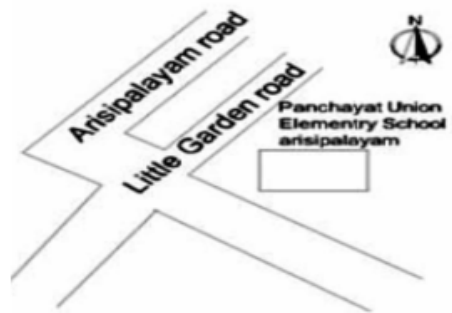

கையொப்பம்

Nazri Naksha

Google Map View

Polling Station Building Front View

Polling Station Front View

Cad View

Key MAP View

| | | | | | |
|--|------------|--|------------|---|------------|
| 1 பெயர் : மரகதம் கணவர் பெயர் : சுந்தரம் வீட்டு எண் : 1 வயது : 60 பாலினம் : பெண் Photo is available | WTD1070358 | 2 பெயர் : பூஷ்பவதி கணவர் பெயர் : சண்முகம் வீட்டு எண் : 1 வயது : 56 பாலினம் : பெண் Photo is available | WTD1069772 | 3 பெயர் : அய்யாசாமி தந்தை பெயர் : பழனிச்சாமி வீட்டு எண் : 1 வயது : 51 பாலினம் : ஆண் Photo is available | WTD0840744 |
| 4 பெயர் : பாலசுப்ரமணியம் தந்தை பெயர் : ரங்கசாமி வீட்டு எண் : 1 வயது : 44 பாலினம் : ஆண் Photo is available | WTD1364124 | 5 பெயர் : பேபி கணவர் பெயர் : ரமேஷ் வீட்டு எண் : 1 வயது : 40 பாலினம் : பெண் Photo is available | WTD1364132 | 6 பெயர் : ஓம் சக்திவேல் தந்தை பெயர் : சாமிநாதன் வீட்டு எண் : 1 வயது : 40 பாலினம் : ஆண் Photo is available | WTD1173293 |
| 7 பெயர் : அருள்ஜோதி கணவர் பெயர் : சக்திவேல் வீட்டு எண் : 1 வயது : 39 பாலினம் : பெண் Photo is available | WTD1208644 | 8 பெயர் : ஆர்த்திசந்தோஷ் கணவர் பெயர் : செல்வராஜ் வீட்டு எண் : 1 வயது : 38 பாலினம் : பெண் Photo is available | WTD3404399 | 9 பெயர் : நந்தகுமார் தந்தை பெயர் : ஆறுச்சாமி வீட்டு எண் : 1 வயது : 37 பாலினம் : ஆண் Photo is available | JBB7952773 |
| 10 பெயர் : ராதாமணி கணவர் பெயர் : லோகனாதன் வீட்டு எண் : 1 வயது : 36 பாலினம் : பெண் Photo is available | WTD1208438 | 11 பெயர் : மோகனப்பிரியா தந்தை பெயர் : செல்வராஜ் வீட்டு எண் : 1 வயது : 35 பாலினம் : பெண் Photo is available | WTD0308460 | 12 பெயர் : கிருஷ்ண குமார் தந்தை பெயர் : சண்முகம் வீட்டு எண் : 1 வயது : 35 பாலினம் : ஆண் Photo is available | WTD1069780 |
| 13 பெயர் : சந்தியா பிரியா தந்தை பெயர் : நித்தியானந்தம் வீட்டு எண் : 1 வயது : 34 பாலினம் : பெண் Photo is available | WTD1868694 | 14 பெயர் : சித்ரலேகா கணவர் பெயர் : சக்திவேல் வீட்டு எண் : 1 வயது : 34 பாலினம் : பெண் Photo is available | WTD1069798 | 15 பெயர் : உஷா தந்தை பெயர் : ஓம் சக்தி வேல் வீட்டு எண் : 1 வயது : 34 பாலினம் : பெண் Photo is available | WTD1172758 |
| 16 பெயர் : சதிஷ்குமார் தந்தை பெயர் : நடாராஜ் வீட்டு எண் : 1 வயது : 33 பாலினம் : ஆண் Photo is available | WTD1069806 | 17 பெயர் : மகேஸ்வரி கணவர் பெயர் : தனுஷ்கோடி வீட்டு எண் : 1 வயது : 29 பாலினம் : பெண் Photo is available | WTD1208420 | 18 பெயர் : கோவிந்தராஜ் தந்தை பெயர் : ரங்கசாமி வீட்டு எண் : 1 வயது : 28 பாலினம் : ஆண் Photo is available | WTD1881614 |
| 19 பெயர் : சின்னப்பன் தந்தை பெயர் : அருணாசலம் வீட்டு எண் : 1-1 வயது : 83 பாலினம் : ஆண் Photo is available | WTD2815702 | 20 பெயர் : பச்சையம்மாள் கணவர் பெயர் : சின்னப்பன் வீட்டு எண் : 1-1 வயது : 81 பாலினம் : பெண் Photo is available | WTD2815710 | 21 பெயர் : திருமூர்த்தி தந்தை பெயர் : முத்துசாமி வீட்டு எண் : 1-1 வயது : 31 பாலினம் : ஆண் Photo is available | WTD0973735 |
| 22 பெயர் : மயிலாத்தாள் கணவர் பெயர் : ராமசாமி வீட்டு எண் : 1-2 வயது : 55 பாலினம் : பெண் Photo is available | WTD0973529 | 23 பெயர் : முத்துச்சாமி தந்தை பெயர் : சின்னப்பன் வீட்டு எண் : 1-2 வயது : 54 பாலினம் : ஆண் Photo is available | WTD2815728 | 24 பெயர் : லட்சுமி கணவர் பெயர் : முத்துச்சாமி வீட்டு எண் : 1-2 வயது : 51 பாலினம் : பெண் Photo is available | JBB6432066 |
| 25 பெயர் : செல்வக்குமார் தந்தை பெயர் : ஆறுச்சாமி வீட்டு எண் : 1-2 வயது : 30 பாலினம் : ஆண் Photo is available | WTD1381060 | 26 பெயர் : தனலட்சுமி தந்தை பெயர் : அறுசாமி வீட்டு எண் : 1-2 வயது : 28 பாலினம் : பெண் Photo is available | WTD1705680 | 27 பெயர் : குழந்தைவேல் தந்தை பெயர் : ஆறுச்சாமி வீட்டு எண் : 1-3 வயது : 82 பாலினம் : ஆண் Photo is available | WTD0249540 |
| 28 பெயர் : தங்கவேல் தந்தை பெயர் : ரத்தினசாமி வீட்டு எண் : 1-3 வயது : 34 பாலினம் : ஆண் Photo is available | WTD1208628 | 29 பெயர் : விஜயகுமார் தந்தை பெயர் : ரத்தினசாமி வீட்டு எண் : 1/3 வயது : 28 பாலினம் : ஆண் Photo is available | WTD3207032 | 30 பெயர் : நித்யா ரேச்சல் தந்தை பெயர் : விஜயக் குமார் வீட்டு எண் : 1/3 வயது : 24 பாலினம் : பெண் Photo is available | JBB7865827 |