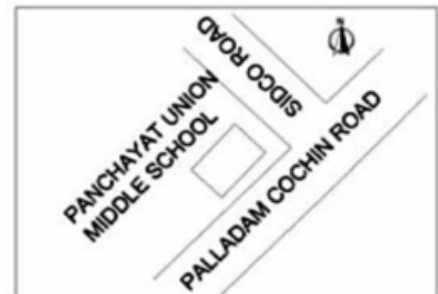

Google Map View

Polling Station Building Front View

Polling Station Front View

Cad View

Key MAP View

Marking Booth Facility/Photo	Mark Board	Prq Photo	Table	Chair/Can	Seamless
	✓	✓	✓	✓	✓

1 பெயர் : ஆரியம்மாள் கணவர் பெயர் : அம்மாசைப்பன் வீட்டு எண் : 1 வயது : 65 பாலினம் : பெண் Photo is available	WTD3344298	2 பெயர் : ஆனந்தசெல்வி இதரர் பெயர் : கனகராஜ் வீட்டு எண் : 1 வயது : 38 பாலினம் : பெண் Photo is available	WTD3523321	3 பெயர் : கவிதா கணவர் பெயர் : ராஜேஷ்குமார் வீட்டு எண் : 1 வயது : 36 பாலினம் : பெண் Photo is available	WTD0841700
4 பெயர் : கார்த்திக் தந்தை பெயர் : ராசு வீட்டு எண் : 1 வயது : 31 பாலினம் : ஆண் Photo is available	WTD0841601	5 பெயர் : சசிக்குமார் தந்தை பெயர் : முனியப்பன் வீட்டு எண் : 1 வயது : 31 பாலினம் : ஆண் Photo is available	WTD1068238	6 பெயர் : கிரீஷ்மா கணவர் பெயர் : ஸபரிஷ்குமார் வீட்டு எண் : 1 வயது : 31 பாலினம் : பெண் Photo is available	WTD3433661
7 பெயர் : சந்தோஷ் தந்தை பெயர் : நடராசு வீட்டு எண் : 1 வயது : 26 பாலினம் : ஆண் Photo is available	WTD2270015	8 பெயர் : ஆதம்யோகப்பிரியா கணவர் பெயர் : சுரேஷ்பாபு வீட்டு எண் : 1/100 வயது : 30 பாலினம் : பெண் Photo is available	WTD2314920	9 பெயர் : கோபி தந்தை பெயர் : நாச்சிமுத்து வீட்டு எண் : 1A வயது : 27 பாலினம் : ஆண் Photo is available	WTD2189702
10 பெயர் : ஆறுச்சாமி தந்தை பெயர் : சிதம்பரம் வீட்டு எண் : 2 வயது : 60 பாலினம் : ஆண் Photo is available	WTD1706613	11 பெயர் : தங்கவேல் தந்தை பெயர் : பழனிப்பகவுண்டர் வீட்டு எண் : 2 வயது : 55 பாலினம் : ஆண் Photo is available	WTD2912038	12 பெயர் : அம்ஸவேணி கணவர் பெயர் : தங்கவேல் வீட்டு எண் : 2 வயது : 47 பாலினம் : பெண் Photo is available	JBB6463509
13 பெயர் : ராஜேஷ்வரி கணவர் பெயர் : ஜீவா வீட்டு எண் : 2 வயது : 35 பாலினம் : பெண் Photo is available	WTD3036951	14 பெயர் : அமுதவேணி தந்தை பெயர் : அய்யாமுத்து வீட்டு எண் : 2 வயது : 33 பாலினம் : பெண் Photo is available	WTD0841684	15 பெயர் : அஷ்யா கணவர் பெயர் : மணி சங்கர் வீட்டு எண் : 2 வயது : 24 பாலினம் : பெண் Photo is available	WTD3282332
16 பெயர் : செல்வகணேஷ் தந்தை பெயர் : சிவகுமார் வீட்டு எண் : 2/2 வயது : 20 பாலினம் : ஆண் Photo is available	WTD3614716	17 பெயர் : மோகனப்ரியா தந்தை பெயர் : சந்தனாமூர்த்தி வீட்டு எண் : 2/16 வயது : 23 பாலினம் : பெண் Photo is available	WTD3554151	18 பெயர் : பானுப்பிரியா தந்தை பெயர் : பச்சியப்பன் வீட்டு எண் : 3 வயது : 29 பாலினம் : பெண் Photo is available	WTD1365360
19 பெயர் : பரமசிவம் தந்தை பெயர் : மருதாசலம் வீட்டு எண் : 3-1 வயது : 76 பாலினம் : ஆண் Photo is available	WTD2912046	20 பெயர் : காளிஸ்வரி தந்தை பெயர் : சண்முகம் வீட்டு எண் : 3-6 வயது : 32 பாலினம் : ஆண் Photo is available	WTD0841676	21 பெயர் : வட்சுமி கணவர் பெயர் : ராமசாமி வீட்டு எண் : 3/6 ம் வயது : 70 பாலினம் : பெண் Photo is available	WTD3693454
22 பெயர் : முத்து கிருஷ்ணன்.ர தந்தை பெயர் : ரவிசந்தரன் வீட்டு எண் : 3/17 வயது : 24 பாலினம் : ஆண் Photo is available	WTD3037041	23 பெயர் : ரவிசந்தரன் தந்தை பெயர் : பழனிசாமி வீட்டு எண் : 3/27 வயது : 60 பாலினம் : ஆண் Photo is available	WTD3344215	24 பெயர் : வசந்தாமணி கணவர் பெயர் : மாடசாமி வீட்டு எண் : 3/42 வயது : 61 பாலினம் : பெண் Photo is available	WTD2912186
25 பெயர் : சரஸ்வதி கணவர் பெயர் : பழனிசாமி வீட்டு எண் : 3/65 வயது : 55 பாலினம் : பெண் Photo is available	WTD3233582	26 பெயர் : சம்பத் தந்தை பெயர் : வீரப்பன் வீட்டு எண் : 3/234 வயது : 61 பாலினம் : ஆண் Photo is available	JBB1963966	27 பெயர் : அமுதா கணவர் பெயர் : சம்பத் வீட்டு எண் : 3/234 வயது : 48 பாலினம் : பெண் Photo is available	WTD3233574
28 பெயர் : பாலாஜி தந்தை பெயர் : தண்டபாணி வீட்டு எண் : 4 வயது : 25 பாலினம் : ஆண் Photo is available	WTD2358927	29 பெயர் : சந்தானமூர்த்தி தந்தை பெயர் : ஆறுச்சாமி வீட்டு எண் : 4-1 வயது : 56 பாலினம் : ஆண் Photo is available	JBB7648447	30 பெயர் : வெற்றிவேல் தந்தை பெயர் : ஆறுச்சாமி வீட்டு எண் : 4-2 வயது : 52 பாலினம் : ஆண் Photo is available	JBB6462840