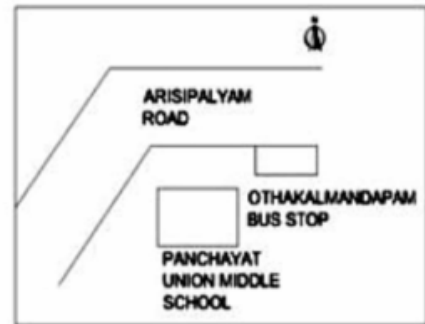

Google Map View

Polling Station Building Front View

Polling Station Front View

Cad View

Key MAP View

1 பெயர் : மீனாட்சிசுந்தரம் தந்தை பெயர்: சுந்தரசாமி வீட்டு எண் : 1 வயது : 61 பாலினம் : ஆண் Photo is available	WTD2922318	2 பெயர் : கலைச்செல்வி கணவர் பெயர்: மீனாட்சிசுந்தரம் வீட்டு எண் : 1 வயது : 57 பாலினம் : பெண் Photo is available	JBB6470876	3 பெயர் : புஷ்பா தந்தை பெயர்: சதாசிவம் வீட்டு எண் : 1 வயது : 45 பாலினம் : பெண் Photo is available	WTD2236537
4 பெயர் : அனீதா தந்தை பெயர்: முத்துவேல் வீட்டு எண் : 1 வயது : 28 பாலினம் : பெண் Photo is available	WTD1707124	5 பெயர் : எலிவாகாயதீர் தந்தை பெயர்: மீனாட்சி சுந்தரம் வீட்டு எண் : 1 வயது : 26 பாலினம் : பெண் Photo is available	WTD3037611	6 பெயர் : ஜெயபாரதி தந்தை பெயர்: மீனாச்சிசுந்தரம் வீட்டு எண் : 1 வயது : 25 பாலினம் : பெண் Photo is available	WTD3037579
7 பெயர் : விஜய லட்சுமி தந்தை பெயர்: கிருஷ்ணா சாமி வீட்டு எண் : 1 வயது : 24 பாலினம் : பெண் Photo is available	WTD3189065	8 பெயர் : கௌதமி தந்தை பெயர்: மணிவண்ணன் வீட்டு எண் : 1 வயது : 23 பாலினம் : பெண் Photo is available	WTD3189032	9 பெயர் : கார்த்தி குமார் தந்தை பெயர்: துரைசாமி வீட்டு எண் : 1-163 வயது : 55 பாலினம் : ஆண் Photo is available	WTD2236529
10 பெயர் : பழனிச்சாமி தந்தை பெயர்: ஆறுகுட்டி வீட்டு எண் : 2 வயது : 62 பாலினம் : ஆண் Photo is available	WTD2922326	11 பெயர் : சுற்பகம் கணவர் பெயர்: பழனிச்சாமி வீட்டு எண் : 2 வயது : 57 பாலினம் : பெண் Photo is available	WTD2922334	12 பெயர் : ராஜமாணிக்கம் தந்தை பெயர்: பிச்சை வீட்டு எண் : 2/1 வயது : 44 பாலினம் : ஆண் Photo is available	WTD2359271
13 பெயர் : கனிமொழி கணவர் பெயர்: ராஜமாணிக்கம் வீட்டு எண் : 2/1 வயது : 36 பாலினம் : பெண் Photo is available	WTD2359263	14 பெயர் : யுவராணி தந்தை பெயர்: முத்து ராஜ் வீட்டு எண் : 2ஏ வயது : 26 பாலினம் : பெண் Photo is available	WTD2270171	15 பெயர் : தங்கவேல் தந்தை பெயர்: மாரியப்பசெட்டியார் வீட்டு எண் : 3 வயது : 73 பாலினம் : ஆண் Photo is available	WTD2922342
16 பெயர் : விஜயலட்சுமி கணவர் பெயர்: தங்கவேல் வீட்டு எண் : 3 வயது : 66 பாலினம் : பெண் Photo is available	WTD2922359	17 பெயர் : பாஸ்கரன் தந்தை பெயர்: தங்கவேல் வீட்டு எண் : 3 வயது : 46 பாலினம் : ஆண் Photo is available	JBB1976109	18 பெயர் : சாரதாமணி தந்தை பெயர்: தங்கவேல் வீட்டு எண் : 3 வயது : 43 பாலினம் : பெண் Photo is available	JBB6466320
19 பெயர் : தமிழரசு பெ தந்தை பெயர்: பெருமாள் வீட்டு எண் : 3 வயது : 21 பாலினம் : ஆண் Photo is available	WTD3730579	20 பெயர் : மயிலாத்தாள் கணவர் பெயர்: மாரிமுத்துநாடார் வீட்டு எண் : 4 வயது : 83 பாலினம் : பெண் Photo is available	WTD2922375	21 பெயர் : செல்வகுமார் தந்தை பெயர்: மாரிமுத்துநாடார் வீட்டு எண் : 4 வயது : 51 பாலினம் : ஆண் Photo is available	WTD2922383
22 பெயர் : தளபாக்கியம் கணவர் பெயர்: செல்வகுமார் வீட்டு எண் : 4 வயது : 46 பாலினம் : பெண் Photo is available	JBB1971043	23 பெயர் : மௌனிகா தந்தை பெயர்: வெள்ளிங்கிரி வீட்டு எண் : 4/14 வயது : 25 பாலினம் : பெண் Photo is available	WTD2359248	24 பெயர் : உமா சந்திரிகா கணவர் பெயர்: நாகராஜ் வீட்டு எண் : 4/19 வயது : 37 பாலினம் : பெண் Photo is available	WDZ0556530
25 பெயர் : சிவகாமி கணவர் பெயர்: மருதாச்சலம் வீட்டு எண் : 5 வயது : 51 பாலினம் : பெண் Photo is available	WTD2922391	26 பெயர் : கணேசன் தந்தை பெயர்: நாச்சிமுத்து வீட்டு எண் : 5-1 வயது : 40 பாலினம் : ஆண் Photo is available	WTD1066752	27 பெயர் : சிவலிங்கம் தந்தை பெயர்: புதியப்பநாடார் வீட்டு எண் : 5-5 வயது : 79 பாலினம் : ஆண் Photo is available	JBB7902455
28 பெயர் : லக்ஷ்மி பாலா தந்தை பெயர்: ரஞ்சித் வீட்டு எண் : 5/47ஏ வயது : 29 பாலினம் : பெண் Photo is available	WTD3116373	29 பெயர் : துரைசாமி தந்தை பெயர்: வெள்ளியங்கிரி வீட்டு எண் : 6 வயது : 61 பாலினம் : ஆண் Photo is available	WTD2922409	30 பெயர் : மனோன்மணி தந்தை பெயர்: துரைசாமி வீட்டு எண் : 6 வயது : 40 பாலினம் : பெண் Photo is available	JBB6470108