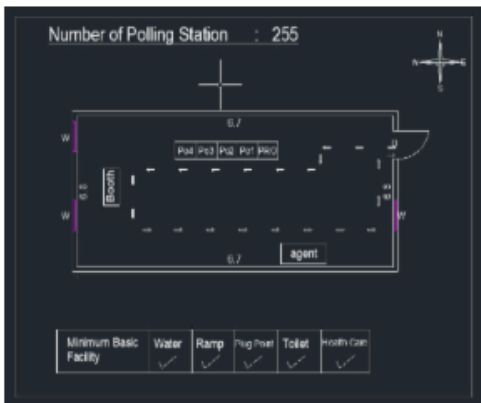

Google Map View

Polling Station Building Front View

Polling Station Front View

Cad View

Key MAP View

1 பெயர் : ராமசாமி தாயின் பெயர்: ரங்கம்மாள் வீட்டு எண் : 1 வயது : 61 பாலினம் : ஆண்	WTD2927713 Photo is available	2 பெயர் : நிர்மலா கணவர் பெயர்: முருகன் வீட்டு எண் : 1 வயது : 58 பாலினம் : பெண்	WTD1381623 Photo is available	3 பெயர் : குமரத்தாள் கணவர் பெயர்: ராமசாமி வீட்டு எண் : 1 வயது : 56 பாலினம் : பெண்	WTD2927721 Photo is available
4 பெயர் : நித்யா கணவர் பெயர்: சக்திவேல் வீட்டு எண் : 1 வயது : 26 பாலினம் : பெண்	WTD3537149 Photo is available	5 பெயர் : ரவிக்குமார் தந்தை பெயர்: நாராயணசாமி வீட்டு எண் : 1-1 வயது : 48 பாலினம் : ஆண்	JBB1986009 Photo is available	6 பெயர் : சந்திரகுமார் தந்தை பெயர்: நாராயணசாமி வீட்டு எண் : 1-2 வயது : 45 பாலினம் : ஆண்	JBB1986058 Photo is available
7 பெயர் : திருஹரி ஆ தந்தை பெயர்: ஆறுமுகம் வெ வீட்டு எண் : 1/2 வயது : 26 பாலினம் : ஆண்	WTD3115037 Photo is available	S 8 பெயர் : சதீஷ் தந்தை பெயர்: முனி வீட்டு எண் : 1/12 வயது : 26 பாலினம் : ஆண்	WTD3159647 Photo is available	9 பெயர் : தனுஷ் விரே தந்தை பெயர்: சின்னசாமி வீட்டு எண் : 1-15 வயது : 26 பாலினம் : பெண்	WTD2359453 Photo is available
10 பெயர் : அருண் குமார் தந்தை பெயர்: அருணாசலம் வீட்டு எண் : 1-82 வயது : 32 பாலினம் : ஆண்	WTD1066331 Photo is available	11 பெயர் : சந்தோஷ் தந்தை பெயர்: ரவி வீட்டு எண் : 2 வயது : 24 பாலினம் : ஆண்	WTD3115078 Photo is available	12 பெயர் : முரளி தந்தை பெயர்: அருணாச்சலம் வீட்டு எண் : 2-1C வயது : 36 பாலினம் : ஆண்	WTD1066349 Photo is available
13 பெயர் : தீனா தந்தை பெயர்: தீருமலாசலாமி வீட்டு எண் : 2/3 வயது : 25 பாலினம் : ஆண்	WTD3037850 Photo is available	14 பெயர் : ஆகாஷ் தந்தை பெயர்: மூர்த்தி வீட்டு எண் : 2/3 வயது : 24 பாலினம் : ஆண்	WTD3099058 Photo is available	15 பெயர் : சுமேஷ் தந்தை பெயர்: தீருமலாசலாமி வீட்டு எண் : 2 3 வயது : 23 பாலினம் : ஆண்	WTD3251998 Photo is available
16 பெயர் : முத்து வசுந்தரி தந்தை பெயர்: கணேசன் வீட்டு எண் : 2/4 வயது : 23 பாலினம் : பெண்	WTD3177771 Photo is available	17 பெயர் : சசி குமார் தந்தை பெயர்: முருகேசன் வீட்டு எண் : 2-10 வயது : 49 பாலினம் : ஆண்	WTD3091071 Photo is available	18 பெயர் : போண்ணாம்பாள் கணவர் பெயர்: சண்முகம் வீட்டு எண் : 2/38 வயது : 52 பாலினம் : பெண்	WTD0844555 Photo is available
19 பெயர் : சேகர் தந்தை பெயர்: சிவசாமி வீட்டு எண் : 3 வயது : 44 பாலினம் : ஆண்	JBB6465959 Photo is available	20 பெயர் : ரம்பா தந்தை பெயர்: சிவசாமி வீட்டு எண் : 3 வயது : 40 பாலினம் : பெண்	JBB6471650 Photo is available	21 பெயர் : திலகராஜ் தந்தை பெயர்: துரைசாமி வீட்டு எண் : 3-2 வயது : 36 பாலினம் : ஆண்	WTD0485037 Photo is available
22 பெயர் : ரோகினி தந்தை பெயர்: திலகராஜ் வீட்டு எண் : 3-2 வயது : 34 பாலினம் : ஆண்	WTD1763556 Photo is available	23 பெயர் : கார்த்திக் தந்தை பெயர்: ரவிசந்தரன் வீட்டு எண் : 3/2 வயது : 23 பாலினம் : ஆண்	WTD3432630 Photo is available	24 பெயர் : ராமசாமி தந்தை பெயர்: முருகன் வீட்டு எண் : 4 வயது : 69 பாலினம் : ஆண்	WTD2927747 Photo is available
25 பெயர் : சரஸ்வதி கணவர் பெயர்: ராமசாமி வீட்டு எண் : 4 வயது : 64 பாலினம் : பெண்	WTD2927754 Photo is available	26 பெயர் : காளீஸ்வரி தந்தை பெயர்: ராமசாமி வீட்டு எண் : 4 வயது : 44 பாலினம் : பெண்	JBB6468102 Photo is available	27 பெயர் : தீபிகா தந்தை பெயர்: செந்தில் குமார் வீட்டு எண் : 4/4 வயது : 23 பாலினம் : பெண்	WTD3115011 Photo is available
28 பெயர் : விக்னேஷ் குமார் தந்தை பெயர்: பாப்பன் வீட்டு எண் : 4-B வயது : 32 பாலினம் : ஆண்	WTD1066364 Photo is available	29 பெயர் : சீனிவாசன் தந்தை பெயர்: பாப்பன் வீட்டு எண் : 4-B வயது : 30 பாலினம் : ஆண்	WTD1066372 Photo is available	30 பெயர் : பூவாத்தாள் கணவர் பெயர்: துரைசாமி வீட்டு எண் : 5 வயது : 59 பாலினம் : பெண்	WTD2927770 Photo is available