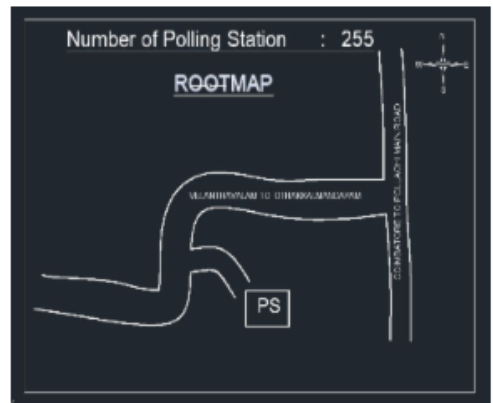

Google Map View

Polling Station Building Front View

Polling Station Front View

Cad View

Key MAP View

1 பெயர் : ராமசாமி தாயின் பெயர்: ரங்கம்மாள் வீட்டு எண் : 1 வயது : 61 பாலினம் : ஆண்	WTD2927713 Photo is available	2 பெயர் : நிர்மலா கணவர் பெயர்: முருகன் வீட்டு எண் : 1 வயது : 58 பாலினம் : பெண்	WTD1381623 Photo is available	3 பெயர் : குமரத்தாள் கணவர் பெயர்: ராமசாமி வீட்டு எண் : 1 வயது : 56 பாலினம் : பெண்	WTD2927721 Photo is available
4 பெயர் : நித்யா கணவர் பெயர்: சக்திவேல் வீட்டு எண் : 1 வயது : 26 பாலினம் : பெண்	WTD3537149 Photo is available	5 பெயர் : ரவிக்குமார் தந்தை பெயர்: நாராயணசாமி வீட்டு எண் : 1-1 வயது : 48 பாலினம் : ஆண்	JBB1986009 Photo is available	6 பெயர் : சந்திரகுமார் தந்தை பெயர்: நாராயணசாமி வீட்டு எண் : 1-2 வயது : 45 பாலினம் : ஆண்	JBB1986058 Photo is available
7 பெயர் : திருஹரி ஆ தந்தை பெயர்: ஆறுமுகம் வெ வீட்டு எண் : 1/2 வயது : 26 பாலினம் : ஆண்	WTD3115037 Photo is available	S 8 பெயர் : சதீஷ் தந்தை பெயர்: முனி வீட்டு எண் : 1/12 வயது : 26 பாலினம் : ஆண்	WTD3159647 Photo is available	9 பெயர் : தனுஷ் விரே தந்தை பெயர்: சின்னசாமி வீட்டு எண் : 1-15 வயது : 26 பாலினம் : பெண்	WTD2359453 Photo is available
10 பெயர் : அருண் குமார் தந்தை பெயர்: அருணாசலம் வீட்டு எண் : 1-82 வயது : 32 பாலினம் : ஆண்	WTD1066331 Photo is available	11 பெயர் : சந்தோஷ் தந்தை பெயர்: ரவி வீட்டு எண் : 2 வயது : 24 பாலினம் : ஆண்	WTD3115078 Photo is available	12 பெயர் : முரளி தந்தை பெயர்: அருணாச்சலம் வீட்டு எண் : 2-1C வயது : 36 பாலினம் : ஆண்	WTD1066349 Photo is available
13 பெயர் : தீனா தந்தை பெயர்: தீருமலாசலாமி வீட்டு எண் : 2/3 வயது : 25 பாலினம் : ஆண்	WTD3037850 Photo is available	14 பெயர் : ஆகாஷ் தந்தை பெயர்: மூர்த்தி வீட்டு எண் : 2/3 வயது : 24 பாலினம் : ஆண்	WTD3099058 Photo is available	15 பெயர் : சுமேஷ் தந்தை பெயர்: தீருமலாசலாமி வீட்டு எண் : 2 3 வயது : 23 பாலினம் : ஆண்	WTD3251998 Photo is available
16 பெயர் : முத்து வசுந்தரி தந்தை பெயர்: கணேசன் வீட்டு எண் : 2/4 வயது : 23 பாலினம் : பெண்	WTD3177771 Photo is available	17 பெயர் : சசி குமார் தந்தை பெயர்: முருகேசன் வீட்டு எண் : 2-10 வயது : 49 பாலினம் : ஆண்	WTD3091071 Photo is available	18 பெயர் : போண்ணாம்பாள் கணவர் பெயர்: சண்முகம் வீட்டு எண் : 2/38 வயது : 52 பாலினம் : பெண்	WTD0844555 Photo is available
19 பெயர் : சேகர் தந்தை பெயர்: சிவசாமி வீட்டு எண் : 3 வயது : 44 பாலினம் : ஆண்	JBB6465959 Photo is available	20 பெயர் : ரம்பா தந்தை பெயர்: சிவசாமி வீட்டு எண் : 3 வயது : 40 பாலினம் : பெண்	JBB6471650 Photo is available	21 பெயர் : திலகராஜ் தந்தை பெயர்: துரைசாமி வீட்டு எண் : 3-2 வயது : 36 பாலினம் : ஆண்	WTD0485037 Photo is available
22 பெயர் : ரோகினி தந்தை பெயர்: திலகராஜ் வீட்டு எண் : 3-2 வயது : 34 பாலினம் : ஆண்	WTD1763556 Photo is available	23 பெயர் : கார்த்திக் தந்தை பெயர்: ரவிசந்தரன் வீட்டு எண் : 3/2 வயது : 23 பாலினம் : ஆண்	WTD3432630 Photo is available	24 பெயர் : ராமசாமி தந்தை பெயர்: முருகன் வீட்டு எண் : 4 வயது : 69 பாலினம் : ஆண்	WTD2927747 Photo is available
25 பெயர் : சரஸ்வதி கணவர் பெயர்: ராமசாமி வீட்டு எண் : 4 வயது : 64 பாலினம் : பெண்	WTD2927754 Photo is available	26 பெயர் : காளீஸ்வரி தந்தை பெயர்: ராமசாமி வீட்டு எண் : 4 வயது : 44 பாலினம் : பெண்	JBB6468102 Photo is available	27 பெயர் : தீபிகா தந்தை பெயர்: செந்தில் குமார் வீட்டு எண் : 4/4 வயது : 23 பாலினம் : பெண்	WTD3115011 Photo is available
28 பெயர் : விக்னேஷ் குமார் தந்தை பெயர்: பாப்பன் வீட்டு எண் : 4-B வயது : 32 பாலினம் : ஆண்	WTD1066364 Photo is available	29 பெயர் : சீனிவாசன் தந்தை பெயர்: பாப்பன் வீட்டு எண் : 4-B வயது : 30 பாலினம் : ஆண்	WTD1066372 Photo is available	30 பெயர் : பூவாத்தாள் கணவர் பெயர்: துரைசாமி வீட்டு எண் : 5 வயது : 59 பாலினம் : பெண்	WTD2927770 Photo is available