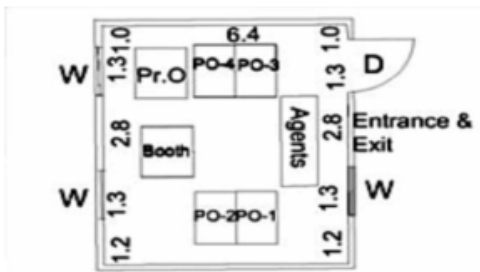

Google Map View

Polling Station Building Front View

Polling Station Front View

Cad View

Key MAP View

Minimum Basic Facility(Please ✓)	Water	Ramp	Plug Points	Toilet	Health Care	Connectivity
	✓	✓	✓	✓	✓	✓

1 பெயர் : காள்ஸ்வரி த தந்தை பெயர்: தமிழ்மாறன் வே வீட்டு எண் : 0 வயது : 19 பாலினம் : பெண் Photo is available	WTD3776416	2 பெயர் : சங்கீதா கணவர் பெயர்: சீனிவாசன் -- வீட்டு எண் : 1 வயது : 44 பாலினம் : பெண் Photo is available	WTD0845180	3 பெயர் : காமராஜ் தந்தை பெயர்: சுப்பையன் வீட்டு எண் : 1-1 வயது : 72 பாலினம் : ஆண் Photo is available	WTD2951010
4 பெயர் : ஜெயந்தி கணவர் பெயர்: காமராஜ் வீட்டு எண் : 1-1 வயது : 62 பாலினம் : பெண் Photo is available	WTD2951028	5 பெயர் : சிவரஞ்சனி தந்தை பெயர்: காமராஜ் வீட்டு எண் : 1-1 வயது : 40 பாலினம் : பெண் Photo is available	JBB6482814	6 பெயர் : விங்கதுரை தந்தை பெயர்: வெள்ளையநாடார் வீட்டு எண் : 1-2 வயது : 56 பாலினம் : ஆண் Photo is available	JBB6484620
7 பெயர் : சக்திகனி கணவர் பெயர்: விங்கதுரை வீட்டு எண் : 1-2 வயது : 51 பாலினம் : பெண் Photo is available	JBB6483804	8 பெயர் : ஜெயகுமார் தந்தை பெயர்: வெள்ளையநாடார் வீட்டு எண் : 1-2 வயது : 47 பாலினம் : ஆண் Photo is available	JBB6483143	9 பெயர் : நாச்சிமுத்து தந்தை பெயர்: ராமலிங்கம் வீட்டு எண் : 1F வயது : 75 பாலினம் : ஆண் Photo is available	WTD1708023
10 பெயர் : சந்தோஷ் தந்தை பெயர்: காமராஜ் வீட்டு எண் : 2 வயது : 36 பாலினம் : ஆண் Photo is available	WTD0418608	11 பெயர் : வெங்கீட்டுஅம்மாள் கணவர் பெயர்: மயில்சாமி வீட்டு எண் : 2-1 வயது : 87 பாலினம் : பெண் Photo is available	WTD2951044	12 பெயர் : ஜக்கம்மாள் கணவர் பெயர்: மாரிச்சாமி வீட்டு எண் : 2-2 வயது : 56 பாலினம் : பெண் Photo is available	JBB6481493
13 பெயர் : தேவநாயகி கணவர் பெயர்: மாரிச்சாமி வீட்டு எண் : 2-2 வயது : 41 பாலினம் : பெண் Photo is available	JBB6481576	14 பெயர் : பாலகிருஷ்ணன் தந்தை பெயர்: மாரிச்சாமி வீட்டு எண் : 2-2 வயது : 39 பாலினம் : ஆண் Photo is available	JBB6481485	S 15 பெயர் : ரங்கராஜ் தந்தை பெயர்: கோபால்சாமிநாயுடு வீட்டு எண் : 2/873/18 காவேரி நகர் வயது : 63 பாலினம் : ஆண் Photo is available	WTD2951358
S 16 பெயர் : ராதாமணி கணவர் பெயர்: ரங்கராஜ் வீட்டு எண் : 2/873/18 காவேரி நகர் வயது : 53 பாலினம் : பெண் Photo is available	JBB6481667	S 17 பெயர் : ரா வாலண்டர் இதரர் பெயர்: ரங்கராஜ் வீட்டு எண் : 2/873/18 காவேரி நகர் வயது : 20 பாலினம் : பெண் Photo is available	WTD3638715	18 பெயர் : ரங்கராஜ் தந்தை பெயர்: தம்பிகவுண்டர் வீட்டு எண் : 2A-1 வயது : 67 பாலினம் : ஆண் Photo is available	WTD2951051
19 பெயர் : தமிழ்செல்வி கணவர் பெயர்: ரங்கராஜ் வீட்டு எண் : 2A-1 வயது : 64 பாலினம் : பெண் Photo is available	WTD2951069	20 பெயர் : லாவண்யா தந்தை பெயர்: ரங்கராஜ் வீட்டு எண் : 2A-1 வயது : 42 பாலினம் : பெண் Photo is available	JBB6483010	21 பெயர் : புஷ்பா கணவர் பெயர்: சம்பத்குமார் வீட்டு எண் : 2A-2 வயது : 50 பாலினம் : பெண் Photo is available	WTD2951085
22 பெயர் : விஜயகுமார் தந்தை பெயர்: பேச்சிமுத்து வீட்டு எண் : 3 வயது : 46 பாலினம் : ஆண் Photo is available	WTD2951093	23 பெயர் : ரேநுகதேவீ.வீ கணவர் பெயர்: வெங்கடாபதி வீட்டு எண் : 3/1 வயது : 44 பாலினம் : பெண் Photo is available	WTD3403490	24 பெயர் : சாவித்திரி கணவர் பெயர்: திருமூர்த்தி வீட்டு எண் : 4 வயது : 53 பாலினம் : பெண் Photo is available	WTD2951101
25 பெயர் : சின்ராஜ் தந்தை பெயர்: கொண்டைச்சாமி வீட்டு எண் : 5 வயது : 77 பாலினம் : ஆண் Photo is available	WTD2951119	26 பெயர் : விஜயா கணவர் பெயர்: சின்ராஜ் வீட்டு எண் : 5 வயது : 69 பாலினம் : பெண் Photo is available	WTD2951127	27 பெயர் : சங்கர் தந்தை பெயர்: கருப்புசாமி வீட்டு எண் : 6-3 வயது : 53 பாலினம் : ஆண் Photo is available	JBB1822311
28 பெயர் : முத்துலட்சுமி கணவர் பெயர்: சங்கர் வீட்டு எண் : 6-3 வயது : 42 பாலினம் : பெண் Photo is available	JBB1822303	29 பெயர் : த்கமாரியாபந் தந்தை பெயர்: மாரியப்பன் வீட்டு எண் : 7 வயது : 39 பாலினம் : ஆண் Photo is available	WTD3403847	30 பெயர் : விஜயராகவன் கோ தந்தை பெயர்: கோவிந்தராஜ் வீட்டு எண் : 7 வயது : 20 பாலினம் : ஆண் Photo is available	WTD3475704