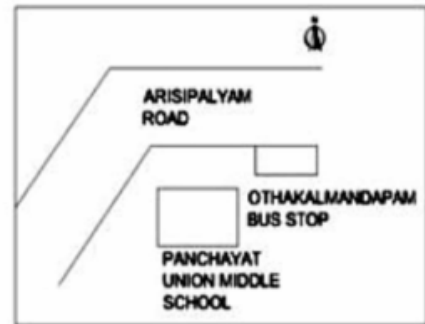

Google Map View

Polling Station Building Front View

Polling Station Front View

Cad View

Key MAP View

Minimum Basic Facility(Please ✓)	Water	Ramp	Plug Points	Toilet	Health Care	Connectivity
	✓	✓	✓	✓	✓	✓

1 பெயர் : காள்ஸ்வரி த தந்தை பெயர்: தமிழ்மாறன் வே வீட்டு எண் : 0 வயது : 19 பாலினம் : பெண் Photo is available	WTD3776416	2 பெயர் : சங்கீதா கணவர் பெயர்: சீனிவாசன் -- வீட்டு எண் : 1 வயது : 44 பாலினம் : பெண் Photo is available	WTD0845180	3 பெயர் : காமராஜ் தந்தை பெயர்: சுப்பையன் வீட்டு எண் : 1-1 வயது : 72 பாலினம் : ஆண் Photo is available	WTD2951010
4 பெயர் : ஜெயந்தி கணவர் பெயர்: காமராஜ் வீட்டு எண் : 1-1 வயது : 62 பாலினம் : பெண் Photo is available	WTD2951028	5 பெயர் : சிவரஞ்சனி தந்தை பெயர்: காமராஜ் வீட்டு எண் : 1-1 வயது : 40 பாலினம் : பெண் Photo is available	JBB6482814	6 பெயர் : விங்கதுரை தந்தை பெயர்: வெள்ளையநாடார் வீட்டு எண் : 1-2 வயது : 56 பாலினம் : ஆண் Photo is available	JBB6484620
7 பெயர் : சக்திகனி கணவர் பெயர்: விங்கதுரை வீட்டு எண் : 1-2 வயது : 51 பாலினம் : பெண் Photo is available	JBB6483804	8 பெயர் : ஜெயகுமார் தந்தை பெயர்: வெள்ளையநாடார் வீட்டு எண் : 1-2 வயது : 47 பாலினம் : ஆண் Photo is available	JBB6483143	9 பெயர் : நாச்சிமுத்து தந்தை பெயர்: ராமலிங்கம் வீட்டு எண் : 1F வயது : 75 பாலினம் : ஆண் Photo is available	WTD1708023
10 பெயர் : சந்தோஷ் தந்தை பெயர்: காமராஜ் வீட்டு எண் : 2 வயது : 36 பாலினம் : ஆண் Photo is available	WTD0418608	11 பெயர் : வெங்கீட்டுஅம்மாள் கணவர் பெயர்: மயில்சாமி வீட்டு எண் : 2-1 வயது : 87 பாலினம் : பெண் Photo is available	WTD2951044	12 பெயர் : ஜக்கம்மாள் கணவர் பெயர்: மாரிச்சாமி வீட்டு எண் : 2-2 வயது : 56 பாலினம் : பெண் Photo is available	JBB6481493
13 பெயர் : தேவநாயகி கணவர் பெயர்: மாரிச்சாமி வீட்டு எண் : 2-2 வயது : 41 பாலினம் : பெண் Photo is available	JBB6481576	14 பெயர் : பாலகிருஷ்ணன் தந்தை பெயர்: மாரிச்சாமி வீட்டு எண் : 2-2 வயது : 39 பாலினம் : ஆண் Photo is available	JBB6481485	S 15 பெயர் : ரங்கராஜ் தந்தை பெயர்: கோபால்சாமிநாயுடு வீட்டு எண் : 2/873/18 காவேரி நகர் வயது : 63 பாலினம் : ஆண் Photo is available	WTD2951358
S 16 பெயர் : ராதாமணி கணவர் பெயர்: ரங்கராஜ் வீட்டு எண் : 2/873/18 காவேரி நகர் வயது : 53 பாலினம் : பெண் Photo is available	JBB6481667	S 17 பெயர் : ரா வாலண்டர் இதரர் பெயர்: ரங்கராஜ் வீட்டு எண் : 2/873/18 காவேரி நகர் வயது : 20 பாலினம் : பெண் Photo is available	WTD3638715	18 பெயர் : ரங்கராஜ் தந்தை பெயர்: தம்பிகவுண்டர் வீட்டு எண் : 2A-1 வயது : 67 பாலினம் : ஆண் Photo is available	WTD2951051
19 பெயர் : தமிழ்செல்வி கணவர் பெயர்: ரங்கராஜ் வீட்டு எண் : 2A-1 வயது : 64 பாலினம் : பெண் Photo is available	WTD2951069	20 பெயர் : லாவண்யா தந்தை பெயர்: ரங்கராஜ் வீட்டு எண் : 2A-1 வயது : 42 பாலினம் : பெண் Photo is available	JBB6483010	21 பெயர் : புஷ்பா கணவர் பெயர்: சம்பத்குமார் வீட்டு எண் : 2A-2 வயது : 50 பாலினம் : பெண் Photo is available	WTD2951085
22 பெயர் : விஜயகுமார் தந்தை பெயர்: பேச்சிமுத்து வீட்டு எண் : 3 வயது : 46 பாலினம் : ஆண் Photo is available	WTD2951093	23 பெயர் : ரேநுகதேவீ.வீ கணவர் பெயர்: வெங்கடாபதி வீட்டு எண் : 3/1 வயது : 44 பாலினம் : பெண் Photo is available	WTD3403490	24 பெயர் : சாவித்திரி கணவர் பெயர்: திருமூர்த்தி வீட்டு எண் : 4 வயது : 53 பாலினம் : பெண் Photo is available	WTD2951101
25 பெயர் : சின்ராஜ் தந்தை பெயர்: கொண்டைச்சாமி வீட்டு எண் : 5 வயது : 77 பாலினம் : ஆண் Photo is available	WTD2951119	26 பெயர் : விஜயா கணவர் பெயர்: சின்ராஜ் வீட்டு எண் : 5 வயது : 69 பாலினம் : பெண் Photo is available	WTD2951127	27 பெயர் : சங்கர் தந்தை பெயர்: கருப்புசாமி வீட்டு எண் : 6-3 வயது : 53 பாலினம் : ஆண் Photo is available	JBB1822311
28 பெயர் : முத்துலட்சுமி கணவர் பெயர்: சங்கர் வீட்டு எண் : 6-3 வயது : 42 பாலினம் : பெண் Photo is available	JBB1822303	29 பெயர் : த்கமாரியாபந் தந்தை பெயர்: மாரியப்பன் வீட்டு எண் : 7 வயது : 39 பாலினம் : ஆண் Photo is available	WTD3403847	30 பெயர் : விஜயராகவன் கோ தந்தை பெயர்: கோவிந்தராஜ் வீட்டு எண் : 7 வயது : 20 பாலினம் : ஆண் Photo is available	WTD3475704