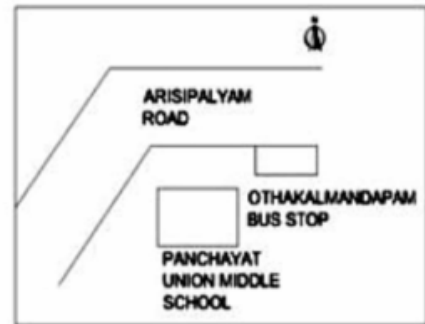

Google Map View

Polling Station Building Front View

Polling Station Front View

Cad View

Key MAP View

1	WTD2958833	பெயர் : மாரியம்மாள் கணவர் பெயர் : மாணிக்கம் வீட்டு எண் : 1 வயது : 85 பாலினம் : பெண்	Photo is available	2	JBB1951540	பெயர் : திருப்பதிசெல்வம் தந்தை பெயர் : மாணிக்கம் வீட்டு எண் : 1 வயது : 63 பாலினம் : ஆண்	Photo is available	3	WTD2958841	பெயர் : வேலுமணி கணவர் பெயர் : பாலு வீட்டு எண் : 1 வயது : 61 பாலினம் : பெண்	Photo is available
4	JBB1970904	பெயர் : சாமுண்டேஸ்வரி கணவர் பெயர் : திருப்பதிசெல்வம் வீட்டு எண் : 1 வயது : 59 பாலினம் : பெண்	Photo is available	5	JBB1951557	பெயர் : சங்கர் ப தந்தை பெயர் : பாலு வீட்டு எண் : 1 வயது : 42 பாலினம் : ஆண்	Photo is available	6	WTD3611258	பெயர் : ஆனித கே ம் கணவர் பெயர் : சங்கர் பி வீட்டு எண் : 1 வயது : 42 பாலினம் : பெண்	Photo is available
7	YII2031003	பெயர் : மகேஸ்வரி .க தந்தை பெயர் : கணகராஜ் வீட்டு எண் : 1/1/4 வயது : 24 பாலினம் : பெண்	Photo is available	8	JBB1823525	பெயர் : ரஞ்சிதம் கணவர் பெயர் : தமிழரசு வீட்டு எண் : 2 வயது : 60 பாலினம் : பெண்	Photo is available	9	WTD2958866	பெயர் : தமிழரசு தந்தை பெயர் : ரத்தினசாமி வீட்டு எண் : 2 வயது : 57 பாலினம் : ஆண்	Photo is available
10	WTD0977983	பெயர் : யுவராஜ் தந்தை பெயர் : தமிழரசு வீட்டு எண் : 2 வயது : 31 பாலினம் : ஆண்	Photo is available	11	WTD2958874	பெயர் : மாரியம்மாள் கணவர் பெயர் : துரைசாமி வீட்டு எண் : 3 வயது : 84 பாலினம் : பெண்	Photo is available	12	WTD0977991	பெயர் : கணபதி தந்தை பெயர் : மோகன் ராஜ் வீட்டு எண் : 3 வயது : 33 பாலினம் : ஆண்	Photo is available
13	WTD2958882	பெயர் : பொன்னரசு தந்தை பெயர் : துரைசாமி வீட்டு எண் : 3-1 வயது : 58 பாலினம் : ஆண்	Photo is available	14	WTD2958890	பெயர் : ராஜேஸ்வரி கணவர் பெயர் : பொன்னரசு வீட்டு எண் : 3-1 வயது : 54 பாலினம் : பெண்	Photo is available	15	WTD2958916	பெயர் : மோகன்ராஜ் தந்தை பெயர் : துரைசாமிநாடார் வீட்டு எண் : 3-3 வயது : 64 பாலினம் : ஆண்	Photo is available
16	WTD2958924	பெயர் : சுசீலா கணவர் பெயர் : மோகன்ராஜ் வீட்டு எண் : 3-3 வயது : 61 பாலினம் : பெண்	Photo is available	17	WTD2958932	பெயர் : பத்மாவதி கணவர் பெயர் : நடராஜன் வீட்டு எண் : 5 வயது : 74 பாலினம் : பெண்	Photo is available	18	WTD2958940	பெயர் : செந்தில்குமார் ந தந்தை பெயர் : நடராஜன் வீட்டு எண் : 5 வயது : 50 பாலினம் : ஆண்	Photo is available
19	JBB6486948	பெயர் : உமா எஸ் எம் கணவர் பெயர் : செந்தில்குமார் வீட்டு எண் : 5 வயது : 45 பாலினம் : பெண்	Photo is available	20	WTD3504917	பெயர் : சீ பிரபாகரன் இதரர் பெயர் : சீனிவாசன் வீட்டு எண் : 5, வயது : 37 பாலினம் : ஆண்	Photo is available	21	WTD2958957	பெயர் : ரவிக்குமார் தந்தை பெயர் : நடராஜன் வீட்டு எண் : 5-1 வயது : 58 பாலினம் : ஆண்	Photo is available
22	WTD2958965	பெயர் : சுமதி கணவர் பெயர் : ரவிக்குமார் வீட்டு எண் : 5-1 வயது : 52 பாலினம் : பெண்	Photo is available	23	WTD2958973	பெயர் : லட்சுமி கணவர் பெயர் : ராஜமாணிக்கம் வீட்டு எண் : 6 வயது : 77 பாலினம் : பெண்	Photo is available	24	WTD2958981	பெயர் : ராஜன் தந்தை பெயர் : ராஜமாணிக்கம் வீட்டு எண் : 6 வயது : 60 பாலினம் : ஆண்	Photo is available
25	JBB7434533	பெயர் : வசந்தமீனா கணவர் பெயர் : ராஜன் வீட்டு எண் : 6 வயது : 54 பாலினம் : பெண்	Photo is available	26	WTD6081939	பெயர் : பீ விஷ்ணு பிரசாத் தந்தை பெயர் : பாலசுப்ரமணியன் வீட்டு எண் : 6 வயது : 37 பாலினம் : ஆண்	Photo is available	27	WTD0655969	பெயர் : சக்திப்ரியா தந்தை பெயர் : ராஜன் வீட்டு எண் : 6 வயது : 35 பாலினம் : பெண்	Photo is available
28	WTD1063387	பெயர் : பாலாஜி தந்தை பெயர் : ராஜன் வீட்டு எண் : 6 வயது : 30 பாலினம் : ஆண்	Photo is available	29	WTD3362118	பெயர் : வீ சத்தியவாணி கணவர் பெயர் : குணசேகரன் செ வீட்டு எண் : 8/3 வயது : 30 பாலினம் : பெண்	Photo is available	30	WTD3506391	பெயர் : ம அங்குசாமி இதரர் பெயர் : அ ஈஸ்வரி வீட்டு எண் : 8/26-2, வயது : 54 பாலினம் : ஆண்	Photo is available