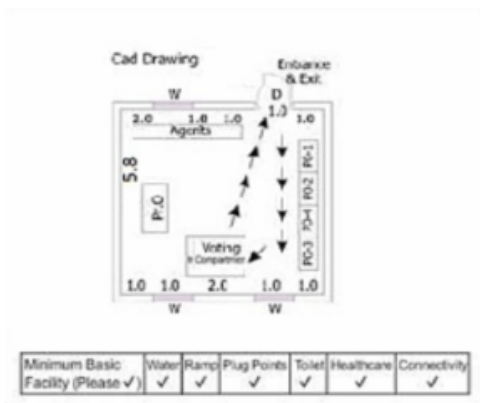

Nazri Naksha

Google Map View

Polling Station Building Front View

Polling Station Front View

Cad View

Key MAP View

1	WTD2462356	பெயர் : காளியம்மாள் கணவர் பெயர்: சந்திரசேகர் வீட்டு எண் : 4 வயது : 58 பாலினம் : பெண்	Photo is available	2	MPR3209335	பெயர் : சிந்துஜா தந்தை பெயர்: சந்திரசேகர் வீட்டு எண் : 4 வயது : 38 பாலினம் : பெண்	Photo is available	3	WTD3136132	பெயர் : நாராயணா மூர்த்தி ராஜா தந்தை பெயர்: ராஜா ஏம வீட்டு எண் : 6/9 வயது : 45 பாலினம் : ஆண்	Photo is available
4	WTD3136322	பெயர் : சுவீதா கணவர் பெயர்: நாராயணா மூர்த்தி வீட்டு எண் : 6/9 வயது : 42 பாலினம் : பெண்	Photo is available	5	MPR2271823	பெயர் : தண்டபாணி தந்தை பெயர்: அய்யாக்கவுண்டர் வீட்டு எண் : 7 வயது : 71 பாலினம் : ஆண்	Photo is available	6	MPR3275997	பெயர் : வான்மதி கணவர் பெயர்: தண்டபாணி வீட்டு எண் : 7 வயது : 68 பாலினம் : பெண்	Photo is available
7	MPR7464340	பெயர் : செந்தில்குமார் தந்தை பெயர்: தண்டபாணி வீட்டு எண் : 7 வயது : 44 பாலினம் : ஆண்	Photo is available	8	RCP1293794	பெயர் : ராஜேஷ்வரி தந்தை பெயர்: மந்திரமூர்த்தி வீட்டு எண் : 7/49 பி வயது : 28 பாலினம் : பெண்	Photo is available	9	WTD3714359	பெயர் : புஷ்பலதா கணவர் பெயர்: ஆறுமுகம் வீட்டு எண் : 7/163 வயது : 55 பாலினம் : பெண்	Photo is available
10	WTD3136256	பெயர் : செ.ஏஞ்சலின் சிந்தியா தந்தை பெயர்: சி.செல்லப்பா வீட்டு எண் : 8 வயது : 48 பாலினம் : பெண்	Photo is available	11	WTD2370161	பெயர் : சதீஷ் குமார் தந்தை பெயர்: மனோகர் வீட்டு எண் : 8 வயது : 28 பாலினம் : ஆண்	Photo is available	12	WTD2278240	பெயர் : இளங்கோ தந்தை பெயர்: சுப்பிரமணியன் வீட்டு எண் : 8/39 வயது : 27 பாலினம் : ஆண்	Photo is available
13	WTD0315077	பெயர் : செந்தாமரை கணவர் பெயர்: சுந்தரம் வீட்டு எண் : 8-73 வயது : 60 பாலினம் : பெண்	Photo is available	14	WTD3641537	பெயர் : பூங்கொடி கணவர் பெயர்: தேவராஜ் வீட்டு எண் : 8/83 வயது : 66 பாலினம் : பெண்	Photo is available	15	WTD3653870	பெயர் : தருணிகா ஜெ தந்தை பெயர்: ஜெயபால் வீட்டு எண் : 9/2,சி வயது : 22 பாலினம் : பெண்	Photo is available
16	WTD2296994	பெயர் : மனோகர் தந்தை பெயர்: சுப்பிரமணியம் வீட்டு எண் : 9-8- வயது : 57 பாலினம் : ஆண்	Photo is available	17	WTD0462069	பெயர் : முத்தம்மாள் கணவர் பெயர்: நடராஜ் வீட்டு எண் : 9-57-c வயது : 60 பாலினம் : பெண்	Photo is available	18	WTD3136272	பெயர் : ரா.வரதராஜன் தந்தை பெயர்: ராமன் வீட்டு எண் : 9/128-பீ வயது : 58 பாலினம் : ஆண்	Photo is available
19	WTD0132423	பெயர் : மணிகண்டன் தந்தை பெயர்: வெள்ளிங்கிரி வீட்டு எண் : 9-143 வயது : 47 பாலினம் : ஆண்	Photo is available	20	WTD0132431	பெயர் : புனிதா கணவர் பெயர்: மணிகண்டன் வீட்டு எண் : 9-143 வயது : 42 பாலினம் : பெண்	Photo is available	21	WTD3136173	பெயர் : பாபு தந்தை பெயர்: கிருஷ்ணன் வீட்டு எண் : 9/197 வயது : 50 பாலினம் : ஆண்	Photo is available
22	WTD3136363	பெயர் : பாரதி கணவர் பெயர்: பாபு வீட்டு எண் : 9/197 வயது : 42 பாலினம் : பெண்	Photo is available	23	WTD3136215	பெயர் : மனிஷா கணவர் பெயர்: வீரகுமார் வீட்டு எண் : 9/197 வயது : 27 பாலினம் : பெண்	Photo is available	24	RIV2443679	பெயர் : சூரியா தந்தை பெயர்: குமார் வீட்டு எண் : 9/208 வயது : 27 பாலினம் : பெண்	Photo is available
25	WTD3136264	பெயர் : பார்த்திபன்.சு தந்தை பெயர்: சுப்பையன் வீட்டு எண் : 9/210 வயது : 23 பாலினம் : ஆண்	Photo is available	26	WTD2977098	பெயர் : வசந்தா மணி கணவர் பெயர்: ராஜாமணி வீட்டு எண் : 9/213 வயது : 46 பாலினம் : பெண்	Photo is available	27	WTD2977114	பெயர் : சூரியா தந்தை பெயர்: ராஜாமணி வீட்டு எண் : 9/213 வயது : 40 பாலினம் : ஆண்	Photo is available
28	WTD3136033	பெயர் : உமயா செல்வீ.மா தாயின் பெயர்: மாரியப்பன் வீட்டு எண் : 9/214 வயது : 23 பாலினம் : பெண்	Photo is available	29	WTD3136074	பெயர் : துரைசாமி தந்தை பெயர்: நஞ்சப்ப கௌண்டர் வீட்டு எண் : 9-221 வயது : 69 பாலினம் : ஆண்	Photo is available	30	WTD3136355	பெயர் : பரேமா கணவர் பெயர்: ராஜா வீட்டு எண் : 9/222 வயது : 61 பாலினம் : பெண்	Photo is available