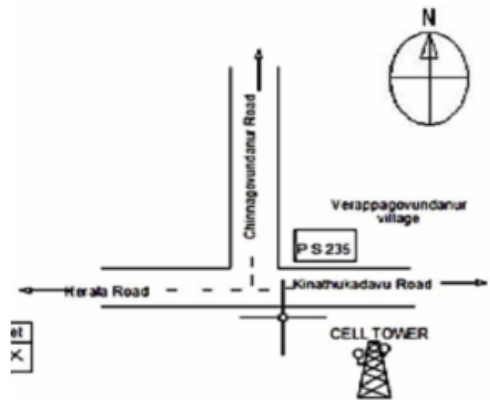

Cad View

Key MAP View