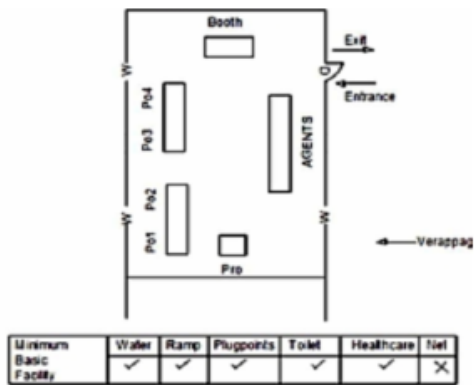

Google Map View

Polling Station Building Front View

Polling Station Front View

Cad View

Key MAP View

1	WTD3785623	பெயர் : பிரியதர்ஷினி கா தந்தை பெயர்: காளிதாஸ் வீட்டு எண் : 0 வயது : 19 பாலினம் : பெண்	Photo is available	2	WTD1709948	பெயர் : நாகம்மாள் கணவர் பெயர்: முத்துச்சாமி வீட்டு எண் : 1 வயது : 82 பாலினம் : பெண்	Photo is available	3	WTD1709914	பெயர் : காளியம்மாள் கணவர் பெயர்: ராமன் வீட்டு எண் : 1 வயது : 77 பாலினம் : பெண்	Photo is available
4	WTD2910552	பெயர் : பாலசுப்பிரமணியம் தந்தை பெயர்: குழந்தைவேல் வீட்டு எண் : 1 வயது : 69 பாலினம் : ஆண்	Photo is available	5	WTD2910560	பெயர் : பொன்னுத்தாய் கணவர் பெயர்: பாலசுப்பிரமணியம் வீட்டு எண் : 1 வயது : 64 பாலினம் : பெண்	Photo is available	6	WTD1058973	பெயர் : மயிலாத்தாள் கணவர் பெயர்: கோபால்சாமி வீட்டு எண் : 1 வயது : 62 பாலினம் : பெண்	Photo is available
7	WTD1709955	பெயர் : முத்துலட்சுமி கணவர் பெயர்: சின்னச்சாமி வீட்டு எண் : 1 வயது : 57 பாலினம் : பெண்	Photo is available	8	WTD3131778	பெயர் : வரதராஜ் தந்தை பெயர்: மாணிக்கம் வீட்டு எண் : 1 வயது : 55 பாலினம் : ஆண்	Photo is available	9	WTD3131679	பெயர் : சகுந்தலா மணி கணவர் பெயர்: வரதராஜ் வீட்டு எண் : 1 வயது : 51 பாலினம் : பெண்	Photo is available
10	WTD1710052	பெயர் : காளிதாஸ் தந்தை பெயர்: முத்து வீட்டு எண் : 1 வயது : 46 பாலினம் : ஆண்	Photo is available	11	WTD1058981	பெயர் : நாகராஜ் தந்தை பெயர்: சாந்தமூர்த்தி வீட்டு எண் : 1 வயது : 45 பாலினம் : ஆண்	Photo is available	12	WTD1710045	பெயர் : பாலமுருகன் தந்தை பெயர்: கருப்புசாமி வீட்டு எண் : 1 வயது : 45 பாலினம் : ஆண்	Photo is available
13	WTD1710078	பெயர் : ரமேஷ் தந்தை பெயர்: வீரண்ணத்தேவர் வீட்டு எண் : 1 வயது : 43 பாலினம் : ஆண்	Photo is available	14	WTD1058999	பெயர் : செல்வி கணவர் பெயர்: நாகராஜ் வீட்டு எண் : 1 வயது : 43 பாலினம் : பெண்	Photo is available	15	WTD1369651	பெயர் : சரஸ்வதி கணவர் பெயர்: ஆறுச்சாமி வீட்டு எண் : 1 வயது : 43 பாலினம் : பெண்	Photo is available
16	WTD1204379	பெயர் : காளியம்மாள் கணவர் பெயர்: முனியன் வீட்டு எண் : 1 வயது : 43 பாலினம் : பெண்	Photo is available	17	WTD3131794	பெயர் : காளிமுத்து தந்தை பெயர்: பச்சியப்பன் வீட்டு எண் : 1 வயது : 43 பாலினம் : ஆண்	Photo is available	18	WTD1709989	பெயர் : ராணி கணவர் பெயர்: பாலகிருஷ்ணன் வீட்டு எண் : 1 வயது : 42 பாலினம் : பெண்	Photo is available
19	WTD1455171	பெயர் : செல்வராஜ் தந்தை பெயர்: ராமராசு வீட்டு எண் : 1 வயது : 41 பாலினம் : ஆண்	Photo is available	20	WTD1369677	பெயர் : பூங்கொடி தந்தை பெயர்: சுப்பிரமணியம் வீட்டு எண் : 1 வயது : 40 பாலினம் : பெண்	Photo is available	21	WTD1059005	பெயர் : செல்வராஜ் தந்தை பெயர்: மயிலாத்தாள் வீட்டு எண் : 1 வயது : 39 பாலினம் : ஆண்	Photo is available
22	WTD1710003	பெயர் : செல்வம் தந்தை பெயர்: லட்சுமணன் வீட்டு எண் : 1 வயது : 39 பாலினம் : ஆண்	Photo is available	23	WTD1204403	பெயர் : குமார் தந்தை பெயர்: அரசன் வீட்டு எண் : 1 வயது : 38 பாலினம் : ஆண்	Photo is available	24	WTD1455179	பெயர் : கவிதாமணி கணவர் பெயர்: சிவசாமி வீட்டு எண் : 1 வயது : 38 பாலினம் : பெண்	Photo is available
25	WTD0481762	பெயர் : முருகன் தந்தை பெயர்: கருப்புசாமி வீட்டு எண் : 1 வயது : 38 பாலினம் : ஆண்	Photo is available	26	WTD1710011	பெயர் : ராஜன் தந்தை பெயர்: சுப்ரமணியம் வீட்டு எண் : 1 வயது : 38 பாலினம் : ஆண்	Photo is available	27	WTD1059013	பெயர் : தனசெல்வி கணவர் பெயர்: மாரிமுத்து வீட்டு எண் : 1 வயது : 36 பாலினம் : பெண்	Photo is available
28	WTD1709922	பெயர் : திலகவதி கணவர் பெயர்: செல்வராஜ் வீட்டு எண் : 1 வயது : 36 பாலினம் : பெண்	Photo is available	29	WTD0704924	பெயர் : சுதா தந்தை பெயர்: நாகராஜ் வீட்டு எண் : 1 வயது : 35 பாலினம் : பெண்	Photo is available	30	WTD1709872	பெயர் : விஜயா கணவர் பெயர்: முருகேஷ் வீட்டு எண் : 1 வயது : 34 பாலினம் : பெண்	Photo is available