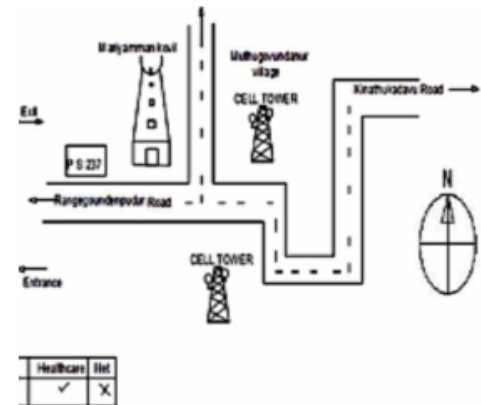

Cad View

Key MAP View