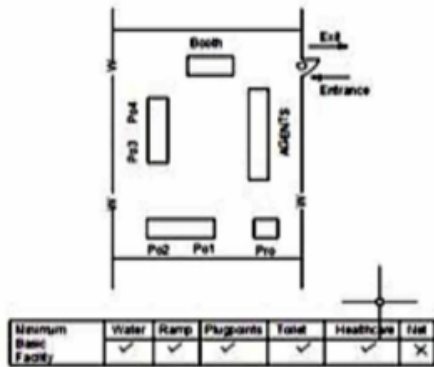

Google Map View

Polling Station Building Front View

Polling Station Front View

Cad View

Key MAP View

1 பெயர் : பரத்குமார் தந்தை பெயர்: ராஜேந்திரன் வீட்டு எண் : 2/16ஏ-7 வயது : 23 பாலினம் : ஆண் Photo is available	WTD3167509	2 பெயர் : செல்வராஜ் தந்தை பெயர்: ஆறுசாமி வீட்டு எண் : 2-72b வயது : 40 பாலினம் : ஆண் Photo is available	WTD1370634	3 பெயர் : ருக்மணி கணவர் பெயர்: காசிவிஸ்வநாதன் வீட்டு எண் : 2-115 வயது : 54 பாலினம் : பெண் Photo is available	KMS0981514
4 பெயர் : சின்னதம்பி தந்தை பெயர்: காசிவிஸ்வநாதன் வீட்டு எண் : 2/115 வயது : 53 பாலினம் : ஆண் Photo is available	WTD2943967	5 பெயர் : மல்லிகா கணவர் பெயர்: வட்சுமணசாமி வீட்டு எண் : 2-117 வயது : 56 பாலினம் : பெண் Photo is available	WTD2944007	6 பெயர் : ரங்கம்மாள் கணவர் பெயர்: வீராசாமி வீட்டு எண் : 2-118 வயது : 76 பாலினம் : பெண் Photo is available	WTD2944023
7 பெயர் : செல்வராசு தந்தை பெயர்: வீராசாமி வீட்டு எண் : 2-118 வயது : 65 பாலினம் : ஆண் Photo is available	WTD2944031	8 பெயர் : மயிலாத்நான் கணவர் பெயர்: செல்வராசு வீட்டு எண் : 2-118 வயது : 62 பாலினம் : பெண் Photo is available	WTD2944049	9 பெயர் : பாலசுப்ரமணியம் தந்தை பெயர்: சின்னுசாமி வீட்டு எண் : 2/118 வயது : 59 பாலினம் : ஆண் Photo is available	WTD3204351
10 பெயர் : விஜயலட்சுமி கணவர் பெயர்: பாலசுப்ரமணியம் வீட்டு எண் : 2/118 வயது : 46 பாலினம் : பெண் Photo is available	WTD3167632	11 பெயர் : பவுண்ராஜ் தந்தை பெயர்: செல்வராஜ் வீட்டு எண் : 2-118 வயது : 42 பாலினம் : ஆண் Photo is available	KMS4355236	12 பெயர் : உதயகுமார் தந்தை பெயர்: பாலசுப்ரமணியம் வீட்டு எண் : 2-118-2 வயது : 30 பாலினம் : ஆண் Photo is available	WTD1871946
13 பெயர் : தேவராஜ் தந்தை பெயர்: ரங்கசாமி வீட்டு எண் : 2-119 வயது : 85 பாலினம் : ஆண் Photo is available	KMS1187335	14 பெயர் : மணிகண்டன் தந்தை பெயர்: சந்தியன் வீட்டு எண் : 2-120 வயது : 46 பாலினம் : ஆண் Photo is available	WTD0425884	15 பெயர் : ராஜேந்திரன் தந்தை பெயர்: தும்மண்ணன் வீட்டு எண் : 2-120 வயது : 43 பாலினம் : ஆண் Photo is available	KMS1924299
16 பெயர் : பரமேஸ்வரி கணவர் பெயர்: சுரேஷ் வீட்டு எண் : 2-120A வயது : 42 பாலினம் : பெண் Photo is available	WTD3728524	17 பெயர் : சிவசாமி தந்தை பெயர்: மயிலசாமிக்கவுண்டர் வீட்டு எண் : 2-121 வயது : 77 பாலினம் : ஆண் Photo is available	WTD2944056	18 பெயர் : சக்திவேல் தந்தை பெயர்: சிவசாமி வீட்டு எண் : 2-121 வயது : 53 பாலினம் : ஆண் Photo is available	WTD2944064
19 பெயர் : வட்சுமி கணவர் பெயர்: அழகிரிசாமிநாயுடு வீட்டு எண் : 2-122 வயது : 72 பாலினம் : பெண் Photo is available	WTD2944098	20 பெயர் : ரவீந்திரன் தந்தை பெயர்: நாராயணன் வீட்டு எண் : 2-122 வயது : 48 பாலினம் : ஆண் Photo is available	KMS1927060	21 பெயர் : மீனாட்சி கணவர் பெயர்: விங்காகவுண்டர் வீட்டு எண் : 2-124 வயது : 75 பாலினம் : பெண் Photo is available	WTD2944106
22 பெயர் : பாப்பாத்தி கணவர் பெயர்: நடராசன் வீட்டு எண் : 2-124 வயது : 70 பாலினம் : பெண் Photo is available	WTD2944114	23 பெயர் : பாணுமதி கணவர் பெயர்: கருப்புச்சாமி வீட்டு எண் : 2-124 வயது : 51 பாலினம் : பெண் Photo is available	WTD0689034	24 பெயர் : சந்தனகுமார் தாயின் பெயர்: பாணுமதி வீட்டு எண் : 2-124 வயது : 32 பாலினம் : ஆண் Photo is available	WTD0689042
25 பெயர் : ரேணுகா தேவி கணவர் பெயர்: சுப்புராஜ் வீட்டு எண் : 2/129 வயது : 53 பாலினம் : பெண் Photo is available	WTD2944130	26 பெயர் : மணிகண்டன் தந்தை பெயர்: சுப்புராஜ் வீட்டு எண் : 2-129 வயது : 29 பாலினம் : ஆண் Photo is available	WTD2240554	27 பெயர் : சுந்தரி கணவர் பெயர்: வெள்ளிக்கிரி வீட்டு எண் : 2-130 வயது : 51 பாலினம் : பெண் Photo is available	WTD0689067
28 பெயர் : அங்கம்மாள் தந்தை பெயர்: துரைசாமி வீட்டு எண் : 2-131 வயது : 70 பாலினம் : பெண் Photo is available	WTD2944122	29 பெயர் : திருமூர்த்தி தந்தை பெயர்: ரங்கசாமி வீட்டு எண் : 2-134 வயது : 65 பாலினம் : ஆண் Photo is available	WTD2944148	30 பெயர் : ராணி கணவர் பெயர்: திருமூர்த்தி வீட்டு எண் : 2-134 வயது : 61 பாலினம் : பெண் Photo is available	WTD2944155