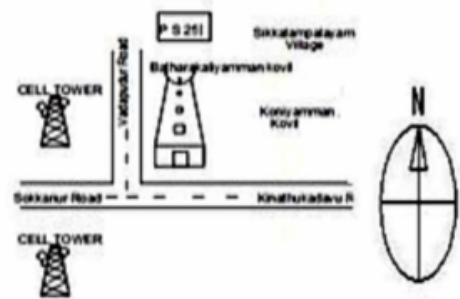

Google Map View

Polling Station Building Front View

Polling Station Front View

Cad View

Key MAP View

1 பெயர் : பரத்குமார் தந்தை பெயர்: ராஜேந்திரன் வீட்டு எண் : 2/16ஏ-7 வயது : 23 பாலினம் : ஆண் Photo is available	WTD3167509	2 பெயர் : செல்வராஜ் தந்தை பெயர்: ஆறுசாமி வீட்டு எண் : 2-72b வயது : 40 பாலினம் : ஆண் Photo is available	WTD1370634	3 பெயர் : ருக்மணி கணவர் பெயர்: காசிவிஸ்வநாதன் வீட்டு எண் : 2-115 வயது : 54 பாலினம் : பெண் Photo is available	KMS0981514
4 பெயர் : சின்னதம்பி தந்தை பெயர்: காசிவிஸ்வநாதன் வீட்டு எண் : 2/115 வயது : 53 பாலினம் : ஆண் Photo is available	WTD2943967	5 பெயர் : மல்லிகா கணவர் பெயர்: வட்சுமணசாமி வீட்டு எண் : 2-117 வயது : 56 பாலினம் : பெண் Photo is available	WTD2944007	6 பெயர் : ரங்கம்மாள் கணவர் பெயர்: வீராசாமி வீட்டு எண் : 2-118 வயது : 76 பாலினம் : பெண் Photo is available	WTD2944023
7 பெயர் : செல்வராசு தந்தை பெயர்: வீராசாமி வீட்டு எண் : 2-118 வயது : 65 பாலினம் : ஆண் Photo is available	WTD2944031	8 பெயர் : மயிலாத்நான் கணவர் பெயர்: செல்வராசு வீட்டு எண் : 2-118 வயது : 62 பாலினம் : பெண் Photo is available	WTD2944049	9 பெயர் : பாலசுப்ரமணியம் தந்தை பெயர்: சின்னுசாமி வீட்டு எண் : 2/118 வயது : 59 பாலினம் : ஆண் Photo is available	WTD3204351
10 பெயர் : விஜயலட்சுமி கணவர் பெயர்: பாலசுப்ரமணியம் வீட்டு எண் : 2/118 வயது : 46 பாலினம் : பெண் Photo is available	WTD3167632	11 பெயர் : பவுண்ராஜ் தந்தை பெயர்: செல்வராஜ் வீட்டு எண் : 2-118 வயது : 42 பாலினம் : ஆண் Photo is available	KMS4355236	12 பெயர் : உதயகுமார் தந்தை பெயர்: பாலசுப்ரமணியம் வீட்டு எண் : 2-118-2 வயது : 30 பாலினம் : ஆண் Photo is available	WTD1871946
13 பெயர் : தேவராஜ் தந்தை பெயர்: ரங்கசாமி வீட்டு எண் : 2-119 வயது : 85 பாலினம் : ஆண் Photo is available	KMS1187335	14 பெயர் : மணிகண்டன் தந்தை பெயர்: சந்தியன் வீட்டு எண் : 2-120 வயது : 46 பாலினம் : ஆண் Photo is available	WTD0425884	15 பெயர் : ராஜேந்திரன் தந்தை பெயர்: தும்மண்ணன் வீட்டு எண் : 2-120 வயது : 43 பாலினம் : ஆண் Photo is available	KMS1924299
16 பெயர் : பரமேஸ்வரி கணவர் பெயர்: சுரேஷ் வீட்டு எண் : 2-120A வயது : 42 பாலினம் : பெண் Photo is available	WTD3728524	17 பெயர் : சிவசாமி தந்தை பெயர்: மயிலசாமிக்கவுண்டர் வீட்டு எண் : 2-121 வயது : 77 பாலினம் : ஆண் Photo is available	WTD2944056	18 பெயர் : சக்திவேல் தந்தை பெயர்: சிவசாமி வீட்டு எண் : 2-121 வயது : 53 பாலினம் : ஆண் Photo is available	WTD2944064
19 பெயர் : வட்சுமி கணவர் பெயர்: அழகிரிசாமிநாயுடு வீட்டு எண் : 2-122 வயது : 72 பாலினம் : பெண் Photo is available	WTD2944098	20 பெயர் : ரவீந்திரன் தந்தை பெயர்: நாராயணன் வீட்டு எண் : 2-122 வயது : 48 பாலினம் : ஆண் Photo is available	KMS1927060	21 பெயர் : மீனாட்சி கணவர் பெயர்: விங்காகவுண்டர் வீட்டு எண் : 2-124 வயது : 75 பாலினம் : பெண் Photo is available	WTD2944106
22 பெயர் : பாப்பாத்தி கணவர் பெயர்: நடராசன் வீட்டு எண் : 2-124 வயது : 70 பாலினம் : பெண் Photo is available	WTD2944114	23 பெயர் : பாணுமதி கணவர் பெயர்: கருப்புச்சாமி வீட்டு எண் : 2-124 வயது : 51 பாலினம் : பெண் Photo is available	WTD0689034	24 பெயர் : சந்தனகுமார் தாயின் பெயர்: பாணுமதி வீட்டு எண் : 2-124 வயது : 32 பாலினம் : ஆண் Photo is available	WTD0689042
25 பெயர் : ரேணுகா தேவி கணவர் பெயர்: சுப்புராஜ் வீட்டு எண் : 2/129 வயது : 53 பாலினம் : பெண் Photo is available	WTD2944130	26 பெயர் : மணிகண்டன் தந்தை பெயர்: சுப்புராஜ் வீட்டு எண் : 2-129 வயது : 29 பாலினம் : ஆண் Photo is available	WTD2240554	27 பெயர் : சுந்தரி கணவர் பெயர்: வெள்ளிக்கிரி வீட்டு எண் : 2-130 வயது : 51 பாலினம் : பெண் Photo is available	WTD0689067
28 பெயர் : அங்கம்மாள் தந்தை பெயர்: துரைசாமி வீட்டு எண் : 2-131 வயது : 70 பாலினம் : பெண் Photo is available	WTD2944122	29 பெயர் : திருமூர்த்தி தந்தை பெயர்: ரங்கசாமி வீட்டு எண் : 2-134 வயது : 65 பாலினம் : ஆண் Photo is available	WTD2944148	30 பெயர் : ராணி கணவர் பெயர்: திருமூர்த்தி வீட்டு எண் : 2-134 வயது : 61 பாலினம் : பெண் Photo is available	WTD2944155