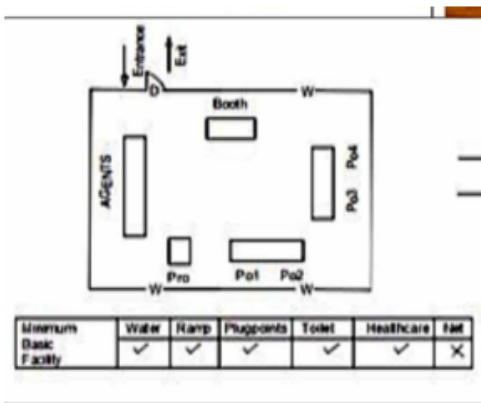

Google Map View

Polling Station Building Front View

Polling Station Front View

Cad View

Key MAP View

1	WTD0425728	பெயர் : ராங்க்மாள் -- கணவர் பெயர்: வேலுசாமி வீட்டு எண் : 1 வயது : 66 பாலினம் : பெண்	Photo is available	2	WTD0427120	பெயர் : ஆருச்சாமி தந்தை பெயர்: ஆறுச்சாமி -- வீட்டு எண் : 1 வயது : 66 பாலினம் : ஆண்	Photo is available	3	WTD0425876	பெயர் : சரஸ்வதி -- தந்தை பெயர்: - வீட்டு எண் : 1 வயது : 61 பாலினம் : பெண்	Photo is available
4	WTD0425736	பெயர் : பாலகிருஷ்ணன் --- தந்தை பெயர்: வேலுச்சாமி வீட்டு எண் : 1 வயது : 57 பாலினம் : ஆண்	Photo is available	5	WTD1054915	பெயர் : மயிலத்தாள் கணவர் பெயர்: சுப்ரமணியம் வீட்டு எண் : 1 வயது : 57 பாலினம் : பெண்	Photo is available	6	WTD0426148	பெயர் : தங்கமணி கணவர் பெயர்: முருகேஷ் வீட்டு எண் : 1 வயது : 56 பாலினம் : பெண்	Photo is available
7	WTD0426650	பெயர் : கீதாராஜேஸ்வரி கணவர் பெயர்: ஜெய்குமார் வீட்டு எண் : 1 வயது : 51 பாலினம் : பெண்	Photo is available	8	WTD0425710	பெயர் : தங்கவேல் தந்தை பெயர்: கருப்புசாமி வீட்டு எண் : 1 வயது : 51 பாலினம் : ஆண்	Photo is available	9	WTD1058429	பெயர் : ஜெயா கணவர் பெயர்: செல்வக்குமார் வீட்டு எண் : 1 வயது : 47 பாலினம் : பெண்	Photo is available
10	WTD0706473	பெயர் : ஆனந்த தாயின் பெயர்: பார்வதி வீட்டு எண் : 1 வயது : 47 பாலினம் : ஆண்	Photo is available	11	WTD0426395	பெயர் : கலாமணி கணவர் பெயர்: தங்கவேல் வீட்டு எண் : 1 வயது : 46 பாலினம் : பெண்	Photo is available	12	WTD0426403	பெயர் : மல்லிகா கணவர் பெயர்: சங்கர் வீட்டு எண் : 1 வயது : 46 பாலினம் : பெண்	Photo is available
13	WTD0426692	பெயர் : ஆனந்தகுமார் தந்தை பெயர்: சண்முகம் வீட்டு எண் : 1 வயது : 46 பாலினம் : ஆண்	Photo is available	14	WTD0425850	பெயர் : காளிஸ்வரி கணவர் பெயர்: கல்யாணசு வீட்டு எண் : 1 வயது : 42 பாலினம் : பெண்	Photo is available	15	WTD0425652	பெயர் : தங்கராஜ் தந்தை பெயர்: ஆறுசாமி வீட்டு எண் : 1 வயது : 41 பாலினம் : ஆண்	Photo is available
16	WTD0427062	பெயர் : வெங்கடேஷ்வரன் வெங்கடேஷ்வாரன் தந்தை பெயர்: பழனிஆண்டவர் பழனிஆண்டவர் வீட்டு எண் : 1 வயது : 40 பாலினம் : ஆண்	Photo is available	17	WTD1053958	பெயர் : பேபிஷாலினி தந்தை பெயர்: சுப்ரமணியம் வீட்டு எண் : 1 வயது : 32 பாலினம் : பெண்	Photo is available	18	WTD1054030	பெயர் : பிரேமலதா தந்தை பெயர்: சுப்பிரமணியம் வீட்டு எண் : 1 வயது : 31 பாலினம் : பெண்	Photo is available
19	WTD1456667	பெயர் : மாசிலாமணி கணவர் பெயர்: ராம்குமார் வீட்டு எண் : 1 வயது : 29 பாலினம் : பெண்	Photo is available	20	WTD1800770	பெயர் : தில்லை தந்தை பெயர்: சக்திவேல் வீட்டு எண் : 1 வயது : 28 பாலினம் : பெண்	Photo is available	21	WTD1456675	பெயர் : சிவரஞ்சனி தந்தை பெயர்: திருமலைசாமி வீட்டு எண் : 1-12 வயது : 29 பாலினம் : பெண்	Photo is available
22	WTD3703584	பெயர் : துரைராஜ் தந்தை பெயர்: திருநாவுக்கரசு வீட்டு எண் : 1/391 வயது : 63 பாலினம் : ஆண்	Photo is available	23	WTD0983775	பெயர் : கலைசெல்வி கணவர் பெயர்: சக்திவேல் வீட்டு எண் : 1-392 வயது : 41 பாலினம் : பெண்	Photo is available	24	WTD0856724	பெயர் : நாகராஜ் தந்தை பெயர்: நடராஜ் வீட்டு எண் : 2 வயது : 69 பாலினம் : ஆண்	Photo is available
25	WTD0856773	பெயர் : மனோமணி கணவர் பெயர்: குப்புசாமி வீட்டு எண் : 2 வயது : 50 பாலினம் : பெண்	Photo is available	26	WTD0856732	பெயர் : சுப்ரமணியம் தந்தை பெயர்: முத்துசாமி வீட்டு எண் : 2 வயது : 49 பாலினம் : ஆண்	Photo is available	27	WTD0426585	பெயர் : மாகதேவன் தந்தை பெயர்: பழனிவேல் வீட்டு எண் : 2 வயது : 48 பாலினம் : ஆண்	Photo is available
28	WTD1816750	பெயர் : திருமலை தந்தை பெயர்: வீராசாமி வீட்டு எண் : 2 வயது : 46 பாலினம் : ஆண்	Photo is available	29	WTD1054402	பெயர் : ஜெயா கணவர் பெயர்: ரங்கராஜ் வீட்டு எண் : 2 வயது : 46 பாலினம் : பெண்	Photo is available	30	WTD0426189	பெயர் : கவிதா கணவர் பெயர்: மகாதேவன் வீட்டு எண் : 2 வயது : 44 பாலினம் : பெண்	Photo is available