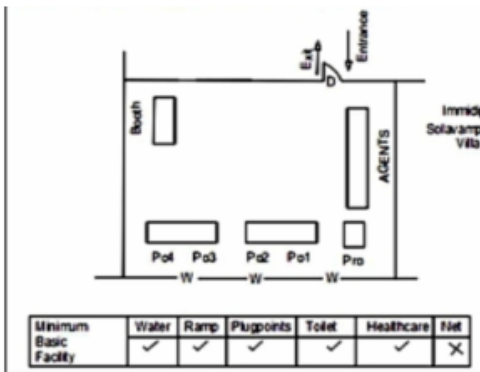

Google Map View

Polling Station Building Front View

Polling Station Front View

Cad View

Key MAP View

சட்டமன்றத் தொகுதியின் எண் மற்றும் பெயர் : 122-கிணத்துக்கடவு பிரிவு எண் மற்றும் பெயர் 1-சொலவம்பாளையம் (வ.கி) மற்றும் (ஊ) புகைவண்டி நிலையம் லட்சுமி நகர் பிரிவு 3,7 வார்டு, பாக்கம் எண் : 356