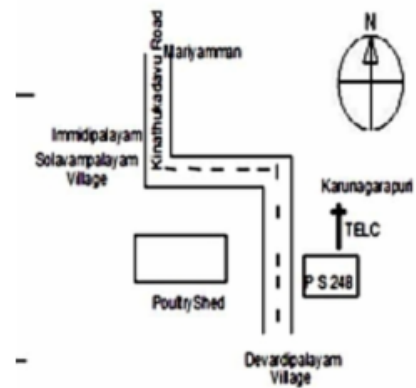

Google Map View

Polling Station Building Front View

Polling Station Front View

Cad View

Key MAP View

சட்டமன்றத் தொகுதியின் எண் மற்றும் பெயர் : 122-கிணத்துக்கடவு பிரிவு எண் மற்றும் பெயர் 1-சொலவம்பாளையம் (வ.கி) மற்றும் (ஊ) புகைவண்டி நிலையம் லட்சுமி நகர் பிரிவு 3,7 வார்டு, பாக்கம் எண் : 356