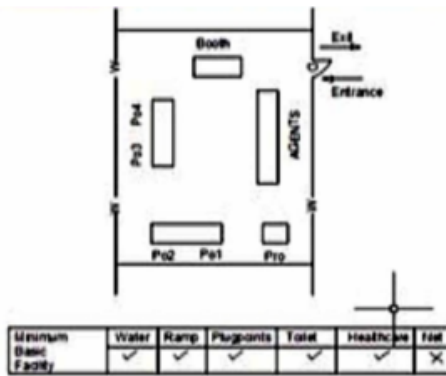

Google Map View

Polling Station Building Front View

Polling Station Front View

Cad View

Key MAP View

1 பெயர் : ஜெயந்தி தந்தை பெயர்: வாசு வீட்டு எண் : 1-8 வயது : 37 பாலினம் : பெண்	WTD1201516 Photo is available	2 பெயர் : சுரேஷ் தந்தை பெயர்: கந்தசாமி வீட்டு எண் : 1/18 வயது : 50 பாலினம் : ஆண்	KMS1960282 Photo is available	3 பெயர் : அஜய் காந்த் தந்தை பெயர்: பொன்னராஜ் வீட்டு எண் : 1/29-1 வயது : 24 பாலினம் : ஆண்	WTD3045945 Photo is available
S 4 பெயர் : ஜெயபிரபா கணவர் பெயர்: சுரேஷ்குமார் வீட்டு எண் : 1/126 வயது : 26 பாலினம் : பெண்	WTD3774866 Photo is available	5 பெயர் : ராஜம்மாள் கணவர் பெயர்: நாகராஜ வீட்டு எண் : 1-222 வயது : 63 பாலினம் : பெண்	WTD0261644 Photo is available	6 பெயர் : சங்கவி ஜம்பு தந்தை பெயர்: ஜம்பு வீட்டு எண் : 2/94 வயது : 22 பாலினம் : பெண்	WTD3782778 Photo is available
7 பெயர் : காஞ்சனா கணவர் பெயர்: ஆனந்த குமார் வீட்டு எண் : 2-107 வயது : 43 பாலினம் : பெண்	WTD0560060 Photo is available	8 பெயர் : நாகலட்சுமி கதிர்வேல் தந்தை பெயர்: கதிர்வேல் வீட்டு எண் : 2/124 வயது : 20 பாலினம் : பெண்	WTD3765757 Photo is available	9 பெயர் : சப்தகிரி தந்தை பெயர்: தேவராஜ் வீட்டு எண் : 2/144 வயது : 29 பாலினம் : ஆண்	ZWY1114156 Photo is available
10 பெயர் : நவ்யா ம தந்தை பெயர்: மணிகண்டன் வீட்டு எண் : 2/189-2/4 வயது : 19 பாலினம் : பெண்	WTD3736568 Photo is available	11 பெயர் : சின்னகண்ணு காளிசாமி கணவர் பெயர்: காளிசாமி வீட்டு எண் : 2-464 வயது : 61 பாலினம் : பெண்	WTD0985408 Photo is available	12 பெயர் : லலிதா தந்தை பெயர்: பஞ்சலிங்கம் வீட்டு எண் : 2-498 வயது : 36 பாலினம் : பெண்	WTD0689695 Photo is available
13 பெயர் : வேலுமணி தந்தை பெயர்: ஆரான் வீட்டு எண் : 2/501 வயது : 24 பாலினம் : பெண்	WTD3256617 Photo is available	14 பெயர் : ரங்கசாமி தந்தை பெயர்: ஆரான் வீட்டு எண் : 2-534-35 வயது : 53 பாலினம் : ஆண்	WTD2866309 Photo is available	15 பெயர் : வாணிபுர் தந்தை பெயர்: செந்தில்குமார் வீட்டு எண் : 2-541 வயது : 33 பாலினம் : பெண்	WTD2210607 Photo is available
16 பெயர் : நளாயினி கணவர் பெயர்: பெரியசாமி வீட்டு எண் : 2-548 வயது : 41 பாலினம் : பெண்	WTD1457931 Photo is available	17 பெயர் : சுமதி கணவர் பெயர்: ரமேஷ் வீட்டு எண் : 2-572-2 வயது : 43 பாலினம் : பெண்	WTD0429738 Photo is available	18 பெயர் : சரவணப் பிரியா கணவர் பெயர்: பாலமுருகேசன் வீட்டு எண் : 2/586-6 வயது : 34 பாலினம் : பெண்	WTD2258937 Photo is available
19 பெயர் : ஆனந்தகுமார் தாயின் பெயர்: ரஞ்சிதா வீட்டு எண் : 3-37 வயது : 38 பாலினம் : ஆண்	WTD0261255 Photo is available	20 பெயர் : சண்முகப்பிரியா கணவர் பெயர்: தனபால் வீட்டு எண் : 4/43/5ஏ வயது : 21 பாலினம் : பெண்	WTD3723814 Photo is available	S 21 பெயர் : ப மதுமிதா தந்தை பெயர்: கயஞ்சலிங்கம் வீட்டு எண் : 4/43-5/4-1 வயது : 18 பாலினம் : பெண்	WTD3783131 Photo is available
S 22 பெயர் : காஞ்சனாமாலை கணவர் பெயர்: போஸ் வீட்டு எண் : 4/80-2/6 வயது : 66 பாலினம் : பெண்	KMS2058376 Photo is available	23 பெயர் : மனோஜ்குமார் தந்தை பெயர்: போஸ் வீட்டு எண் : 4/80-2/6 வயது : 46 பாலினம் : ஆண்	KMS4312864 Photo is available	24 பெயர் : முகுந்தஆர்ஜு செல்லையா தந்தை பெயர்: செல்லையா வீட்டு எண் : 4/101 வயது : 38 பாலினம் : ஆண்	YXB0112953 Photo is available
25 பெயர் : லலிதா கணவர் பெயர்: ரவி வீட்டு எண் : 6 வயது : 51 பாலினம் : பெண்	WTD1816818 Photo is available	26 பெயர் : செங்குட்டுவன் தந்தை பெயர்: இசக்கிமுத்து வீட்டு எண் : 6 வயது : 42 பாலினம் : ஆண்	WTD1816826 Photo is available	27 பெயர் : காளியம்மாள் கணவர் பெயர்: ரங்கன் வீட்டு எண் : 6-2 வயது : 84 பாலினம் : பெண்	WTD2866317 Photo is available
28 பெயர் : முருகேசன் தந்தை பெயர்: செல்வான் வீட்டு எண் : 6-2 வயது : 39 பாலினம் : ஆண்	WTD0453449 Photo is available	29 பெயர் : அழகிரிசாமி தந்தை பெயர்: சின்னப்பொன்னான் வீட்டு எண் : 6-4 வயது : 68 பாலினம் : ஆண்	WTD2866341 Photo is available	30 பெயர் : கலாமணி கணவர் பெயர்: அழகிரிசாமி வீட்டு எண் : 6-4 வயது : 64 பாலினம் : பெண்	WTD2866358 Photo is available