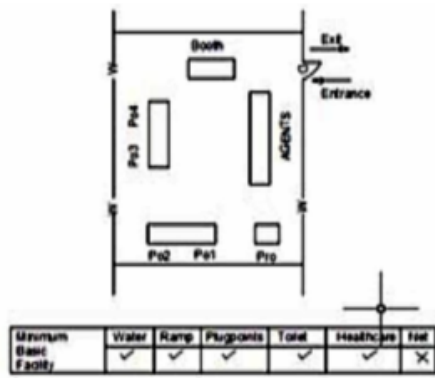

Google Map View

Polling Station Building Front View

Polling Station Front View

Cad View

Key MAP View

1 பெயர் : அமராவதி கணவர் பெயர்: ராஜு வீட்டு எண் : 1-3A வயது : 65 பாலினம் : பெண் Photo is available	WTD2211282	2 பெயர் : ப்ரைலி கணவர் பெயர்: சங்கர் குமார் வீட்டு எண் : 1/60 வயது : 28 பாலினம் : பெண் Photo is available	WTD3345329	3 பெயர் : நாகராசன் இதரர் பெயர்: ஆறுமுகம் வீட்டு எண் : 1E-1 வயது : 55 பாலினம் : ஆண் Photo is available	WTD2872299
4 பெயர் : அய்யப்பன் தந்தை பெயர்: பழனிச்சாமி வீட்டு எண் : 1E-8 வயது : 48 பாலினம் : ஆண் Photo is available	KMS1960458	5 பெயர் : லட்சுமி தந்தை பெயர்: பழனிச்சாமி வீட்டு எண் : 1E-8 வயது : 43 பாலினம் : பெண் Photo is available	KMS1960450	6 பெயர் : அருள் இருதயராஜ் சா தந்தை பெயர்: சாந்தப்பன் வீட்டு எண் : 2/37-7 வயது : 46 பாலினம் : ஆண் Photo is available	WTD1873215
7 பெயர் : பனிமேக ரோளி கணவர் பெயர்: அருள் இருதயராஜ் வீட்டு எண் : 2/37-7 வயது : 40 பாலினம் : பெண் Photo is available	WTD1873348	8 பெயர் : துரைவர்மன் தந்தை பெயர்: கருப்பசாமி கவுண்டர் வீட்டு எண் : 2-52 வயது : 59 பாலினம் : ஆண் Photo is available	WTD0254300	9 பெயர் : சந்திரசேகரன் தந்தை பெயர்: ஆறுமுகம் வீட்டு எண் : 2-87 வயது : 47 பாலினம் : ஆண் Photo is available	WTD3046448
10 பெயர் : லலிதா கணவர் பெயர்: சுப்பிரமணி வீட்டு எண் : 2/189-5 வயது : 50 பாலினம் : பெண் Photo is available	WTD3345311	11 பெயர் : கமலா கணவர் பெயர்: ஈஸ்வரன் வீட்டு எண் : 2/207 வயது : 42 பாலினம் : பெண் Photo is available	WTD3046224	12 பெயர் : சுப்புலட்சுமி கணவர் பெயர்: முருகேசன் வீட்டு எண் : 2-247 வயது : 60 பாலினம் : பெண் Photo is available	KMS3178233
13 பெயர் : சூர்யா தந்தை பெயர்: சண்முக சுந்தரம் வீட்டு எண் : 2/277 வயது : 23 பாலினம் : ஆண் Photo is available	WTD3119906	14 பெயர் : ராதாலட்சுமி கணவர் பெயர்: சதீஷ்குமார் வீட்டு எண் : 2-281 வயது : 37 பாலினம் : பெண் Photo is available	WTD2286334	15 பெயர் : ராஜ்ஜி தந்தை பெயர்: மூக்கையா வீட்டு எண் : 2-436 வயது : 61 பாலினம் : ஆண் Photo is available	KMS1926500
16 பெயர் : சதீஸ்குமார் *- தந்தை பெயர்: ராமசாமி வீட்டு எண் : 2/481 வயது : 40 பாலினம் : ஆண் Photo is available	WTD0430108	17 பெயர் : நந்தினி தந்தை பெயர்: சதீஷ் குமார் வீட்டு எண் : 2/481 வயது : 19 பாலினம் : பெண் Photo is available	WTD3751492	18 பெயர் : சேவியர் தந்தை பெயர்: சந்தியாகு வீட்டு எண் : 2-538-2 வயது : 43 பாலினம் : ஆண் Photo is available	WTD1200989
19 பெயர் : ஆரோக்கியமேரி கணவர் பெயர்: சேவியர் வீட்டு எண் : 2-538-2 வயது : 40 பாலினம் : பெண் Photo is available	WTD1201037	20 பெயர் : கலைச்செல்வி தந்தை பெயர்: பாலன் வீட்டு எண் : 3/105 வயது : 25 பாலினம் : பெண் Photo is available	WTD3046356	21 பெயர் : தனலட்சுமி கணவர் பெயர்: தெய்வசிகாமணி வீட்டு எண் : 3/169/9ஸி வயது : 71 பாலினம் : பெண் Photo is available	ROG1164623
22 பெயர் : ரமேஷ் தந்தை பெயர்: தெய்வசிகாமணி வீட்டு எண் : 3/169/9ஸி வயது : 40 பாலினம் : ஆண் Photo is available	NHH1318211	23 பெயர் : புவனேஷ்வரி கணவர் பெயர்: ரமேஷ் வீட்டு எண் : 3/169/9ஸி வயது : 39 பாலினம் : பெண் Photo is available	NHH1318229	24 பெயர் : கலைச்செல்வன் தந்தை பெயர்: சுயம்பு நாடார் வீட்டு எண் : 6-82 வயது : 53 பாலினம் : ஆண் Photo is available	WTD2286359
25 பெயர் : சாந்தி கணவர் பெயர்: கலைச்செல்வன் வீட்டு எண் : 6-82 வயது : 51 பாலினம் : பெண் Photo is available	WTD2286342	26 பெயர் : நாகராசு கணவர் பெயர்: இராமகிருஷ்ணன் வீட்டு எண் : 6-152 வயது : 73 பாலினம் : பெண் Photo is available	WTD2901288	27 பெயர் : சந்திரா கணவர் பெயர்: நாகராசு வீட்டு எண் : 6-152 வயது : 66 பாலினம் : பெண் Photo is available	WTD2901296
28 பெயர் : அரவிந்த் தந்தை பெயர்: நாகராஜன் வீட்டு எண் : 6-152 வயது : 42 பாலினம் : ஆண் Photo is available	KMS4456190	29 பெயர் : சிவசங்கரி தந்தை பெயர்: அரவிந்த் வீட்டு எண் : 6-152 வயது : 33 பாலினம் : பெண் Photo is available	WTD1200542	30 பெயர் : செல்வராஜ் தந்தை பெயர்: சின்னச்சாமி வீட்டு எண் : 7 வயது : 63 பாலினம் : ஆண் Photo is available	WTD0863407