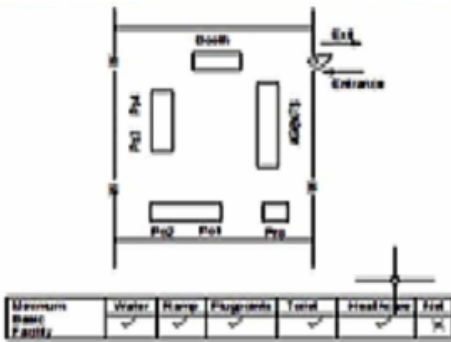

Google Map View

Polling Station Building Front View

Polling Station Front View

Cad View

Key MAP View

1 பெயர் : கார்த்திக் சஞ்சீவ் தந்தை பெயர்: பாலகிருஷ்ணன் வீட்டு எண் : 1-2 வயது : 39 பாலினம் : ஆண் Photo is available	KMS3173200	2 பெயர் : முத்துகுமார் தந்தை பெயர்: காளியப்பன் வீட்டு எண் : 1-12 வயது : 50 பாலினம் : ஆண் Photo is available	WTD1200898	3 பெயர் : பஞ்சலிங்கம் தந்தை பெயர்: ஆறுச்சாமி வீட்டு எண் : 1-14 வயது : 50 பாலினம் : ஆண் Photo is available	WTD2886679
4 பெயர் : மோகன் தந்தை பெயர்: ரமேஷ் வீட்டு எண் : 1-15 வயது : 25 பாலினம் : ஆண் Photo is available	WTD2285856	5 பெயர் : பண்டித்துரை தந்தை பெயர்: பிச்சைநாடார் வீட்டு எண் : 1-28 வயது : 53 பாலினம் : ஆண் Photo is available	KMS4509923	6 பெயர் : சுபா பூர் தந்தை பெயர்: திருமூர்த்தி வீட்டு எண் : 1-48 வயது : 26 பாலினம் : பெண் Photo is available	WTD2285922
7 பெயர் : சித்ரமதி கணவர் பெயர்: ஆனந்தகுமார் வீட்டு எண் : 1-68 வயது : 35 பாலினம் : பெண் Photo is available	WTD1200864	8 பெயர் : மைதிலி தந்தை பெயர்: மாரிமுத்து வீட்டு எண் : 1-84 வயது : 29 பாலினம் : பெண் Photo is available	WTD3238946	9 பெயர் : சுகன்யா கணவர் பெயர்: பஞ்சலிங்கம் வீட்டு எண் : 1-86 வயது : 33 பாலினம் : பெண் Photo is available	WTD1200955
10 பெயர் : ரங்கநாதன் தந்தை பெயர்: காளியம்மாள் வீட்டு எண் : 1-99 வயது : 32 பாலினம் : ஆண் Photo is available	WTD3238953	11 பெயர் : சத்தியபிரியா கணவர் பெயர்: வடிவேல் வீட்டு எண் : 1-101 வயது : 31 பாலினம் : பெண் Photo is available	WTD1200872	12 பெயர் : மணிகண்டபிரபு தந்தை பெயர்: அண்ணாதுரை வீட்டு எண் : 1-107 வயது : 31 பாலினம் : ஆண் Photo is available	WTD1200815
13 பெயர் : கலைவாணி கணவர் பெயர்: மயில்சாமி வீட்டு எண் : 2 வயது : 34 பாலினம் : பெண் Photo is available	WTD0853358	14 பெயர் : திவ்யா தந்தை பெயர்: நாகரத்தினம் வீட்டு எண் : 2 வயது : 33 பாலினம் : பெண் Photo is available	WTD0853382	15 பெயர் : திவ்யா தந்தை பெயர்: அர்ச்சுனன் வீட்டு எண் : 2 வயது : 32 பாலினம் : பெண் Photo is available	WTD0853366
16 பெயர் : முகிலாதேவி தந்தை பெயர்: நாராயணசாமி வீட்டு எண் : 2 வயது : 32 பாலினம் : பெண் Photo is available	WTD0853374	17 பெயர் : ரம்யா தந்தை பெயர்: தண்டபாணி வீட்டு எண் : 2 வயது : 29 பாலினம் : பெண் Photo is available	WTD1800846	18 பெயர் : சுதர்சன் தந்தை பெயர்: திருவேங்கடசாமி வீட்டு எண் : 2-1 வயது : 45 பாலினம் : ஆண் Photo is available	KMS1278662
19 பெயர் : லலிதா கணவர் பெயர்: கிருஷ்ணசாமி வீட்டு எண் : 2-3 வயது : 61 பாலினம் : பெண் Photo is available	WTD2886729	20 பெயர் : சரவணன் தந்தை பெயர்: கிருஷ்ணசாமி வீட்டு எண் : 2-3 வயது : 42 பாலினம் : ஆண் Photo is available	KMS1949890	21 பெயர் : சாந்தி கணவர் பெயர்: திருமூர்த்தி வீட்டு எண் : 2-4 வயது : 56 பாலினம் : பெண் Photo is available	WTD2886745
22 பெயர் : மயில்சாமி தந்தை பெயர்: கந்தசாமி வீட்டு எண் : 2-5 வயது : 62 பாலினம் : ஆண் Photo is available	WTD2886760	23 பெயர் : மாரியம்மாள் கணவர் பெயர்: மயில்சாமி வீட்டு எண் : 2-5 வயது : 49 பாலினம் : பெண் Photo is available	KMS1185040	24 பெயர் : தேவகி கணவர் பெயர்: ரமேஷ் வீட்டு எண் : 2-8 வயது : 89 பாலினம் : பெண் Photo is available	KMS1184225
25 பெயர் : கலாமணி கணவர் பெயர்: பெருமாள்சாமி வீட்டு எண் : 2-9 வயது : 47 பாலினம் : பெண் Photo is available	KMS1185065	26 பெயர் : பாக்கியலட்சுமி தந்தை பெயர்: சென்னியப்பன் வீட்டு எண் : 2-9 வயது : 42 பாலினம் : பெண் Photo is available	WTD1049089	27 பெயர் : பழனிசாமி தந்தை பெயர்: கருப்பேகவுண்டர் வீட்டு எண் : 2-10 வயது : 83 பாலினம் : ஆண் Photo is available	WTD2886794
28 பெயர் : சரஸ்வதி கணவர் பெயர்: பழனிசாமி வீட்டு எண் : 2-10 வயது : 72 பாலினம் : பெண் Photo is available	WTD2886802	29 பெயர் : தங்கராசு தந்தை பெயர்: பழனிசாமி வீட்டு எண் : 2-10 வயது : 53 பாலினம் : ஆண் Photo is available	WTD2886810	30 பெயர் : கோமளம் கணவர் பெயர்: லோகநாதன் வீட்டு எண் : 2-11 வயது : 54 பாலினம் : பெண் Photo is available	KMS1263094