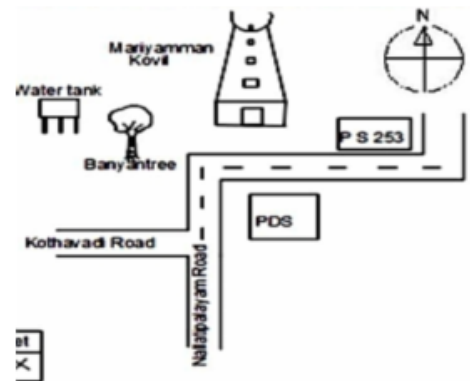

Google Map View

Polling Station Building Front View

Polling Station Front View

Cad View

Key MAP View

1 பெயர் : சினேகா தந்தை பெயர் : சிவேந்திரன் வீட்டு எண் : 01 வயது : 24 பாலினம் : பெண்	WTD3047057 Photo is available	2 பெயர் : பாலசுப்பிரமணியம் தந்தை பெயர் : நாகலிங்கம் வீட்டு எண் : 1-1 வயது : 74 பாலினம் : ஆண்	WTD2893048 Photo is available	3 பெயர் : சொர்ணாம்மாள் கணவர் பெயர் : பாலசுப்பிரமணியன் வீட்டு எண் : 1-1 வயது : 70 பாலினம் : பெண்	WTD2893055 Photo is available
4 பெயர் : விஜயகுமார் தந்தை பெயர் : பாலசுப்பிரமணியம் வீட்டு எண் : 1-1 வயது : 41 பாலினம் : ஆண்	KMS2046738 Photo is available	5 பெயர் : கௌதமன் தந்தை பெயர் : பாலமுருகேசன் வீட்டு எண் : 1-3 வயது : 28 பாலினம் : ஆண்	WTD1713056 Photo is available	6 பெயர் : புவனேஸ்வரி கணவர் பெயர் : கௌதமன் வீட்டு எண் : 1/3 வயது : 27 பாலினம் : பெண்	WTD3047099 Photo is available
7 பெயர் : ஜானகி தாயின் பெயர் : பாக்கியலட்சுமி வீட்டு எண் : 1-4 வயது : 70 பாலினம் : பெண்	KMS2047843 Photo is available	8 பெயர் : உமாஸ்வரி கணவர் பெயர் : நடராஜா வீட்டு எண் : 1-8 வயது : 61 பாலினம் : பெண்	KMS4467726 Photo is available	9 பெயர் : ராமலிங்கம் தந்தை பெயர் : முத்துசாமிபண்டாரம் வீட்டு எண் : 1-8 வயது : 51 பாலினம் : ஆண்	WTD2893097 Photo is available
10 பெயர் : சுமதி கணவர் பெயர் : ராமலிங்கம் வீட்டு எண் : 1-8 வயது : 46 பாலினம் : பெண்	KMS2047082 Photo is available	11 பெயர் : கிருஷ்ணசாமி தந்தை பெயர் : காளியப்பக்கவுண்டர் வீட்டு எண் : 1-9 வயது : 73 பாலினம் : ஆண்	WTD2893105 Photo is available	12 பெயர் : கிருஷ்ணவேணி கணவர் பெயர் : கிருஷ்ணசாமி வீட்டு எண் : 1-9 வயது : 64 பாலினம் : பெண்	WTD2893113 Photo is available
13 பெயர் : போகராஜன் தந்தை பெயர் : கிருஷ்ணசாமி வீட்டு எண் : 1-9 வயது : 35 பாலினம் : ஆண்	WTD0477919 Photo is available	14 பெயர் : சுவர்ணமாலா கணவர் பெயர் : சந்திரசேகரன் வீட்டு எண் : 1-10 வயது : 68 பாலினம் : பெண்	WTD2893121 Photo is available	15 பெயர் : நடராஜன் தந்தை பெயர் : சந்திரசேகரன் வீட்டு எண் : 1-11 வயது : 39 பாலினம் : ஆண்	WTD0477711 Photo is available
16 பெயர் : சிவசாமி தந்தை பெயர் : பழனிசாமிக்கவுண்டர் வீட்டு எண் : 1-12 வயது : 65 பாலினம் : ஆண்	WTD2893139 Photo is available	17 பெயர் : தனபாக்கியம் கணவர் பெயர் : சிவசாமி வீட்டு எண் : 1-12 வயது : 56 பாலினம் : பெண்	WTD2893147 Photo is available	18 பெயர் : கலைவாணி தந்தை பெயர் : சிவசாமி வீட்டு எண் : 1-12 வயது : 36 பாலினம் : பெண்	WTD0658369 Photo is available
19 பெயர் : வேலுமணி கணவர் பெயர் : சின்னசாமி வீட்டு எண் : 1-13 வயது : 51 பாலினம் : பெண்	KMS0971523 Photo is available	20 பெயர் : சீரங்கம்மாள் கணவர் பெயர் : சிவசாமிக்கவுண்டர் வீட்டு எண் : 1-15 வயது : 65 பாலினம் : பெண்	WTD2893170 Photo is available	21 பெயர் : கிருஷ்ணகுமார் தந்தை பெயர் : சிவசாமிக்கவுண்டர் வீட்டு எண் : 1-15 வயது : 50 பாலினம் : ஆண்	WTD2893188 Photo is available
22 பெயர் : கவிதா தந்தை பெயர் : கிருஷ்ணகுமார் வீட்டு எண் : 1-15 வயது : 34 பாலினம் : பெண்	WTD0477737 Photo is available	23 பெயர் : லோகநாயகி கணவர் பெயர் : இலட்சுமணசாமி வீட்டு எண் : 1-17 வயது : 64 பாலினம் : பெண்	WTD2893212 Photo is available	24 பெயர் : கௌதமி கணவர் பெயர் : நவீத கணேஷ் வீட்டு எண் : 1-17 வயது : 36 பாலினம் : பெண்	WTD0558148 Photo is available
25 பெயர் : விக்னேஷ் வடிவேல் தந்தை பெயர் : வட்சுமணசாமி வீட்டு எண் : 1-17 வயது : 34 பாலினம் : ஆண்	WTD0477745 Photo is available	26 பெயர் : கண்ணாமணி கணவர் பெயர் : சின்னுச்சாமி வீட்டு எண் : 1-19 வயது : 60 பாலினம் : பெண்	WTD2893238 Photo is available	# 27 பெயர் : மல்லிகா தந்தை பெயர் : சின்னுச்சாமி - வீட்டு எண் : 1/27-1 வயது : 41 பாலினம் : பெண்	KMS2046654 Photo is available
28 பெயர் : சுப்ரமணியம் தந்தை பெயர் : பழனிச்சாமிஆசாரி வீட்டு எண் : 1-21 வயது : 68 பாலினம் : ஆண்	KMS2047520 Photo is available	29 பெயர் : மணி தந்தை பெயர் : கந்தசாமிஆசாரி வீட்டு எண் : 1-22 வயது : 60 பாலினம் : பெண்	WTD2889723 Photo is available	30 பெயர் : மாசாணி தந்தை பெயர் : கருப்பசாமிநாவிதன் வீட்டு எண் : 1-23 வயது : 77 பாலினம் : ஆண்	WTD2893246 Photo is available