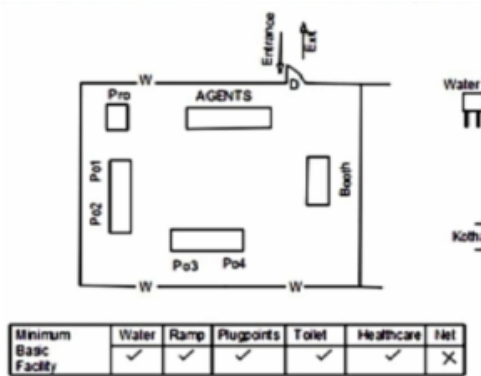

Google Map View

Polling Station Building Front View

Polling Station Front View

Cad View

Key MAP View

1 பெயர் : சினேகா தந்தை பெயர் : சிவேந்திரன் வீட்டு எண் : 01 வயது : 24 பாலினம் : பெண்	WTD3047057 Photo is available	2 பெயர் : பாலசுப்பிரமணியம் தந்தை பெயர் : நாகலிங்கம் வீட்டு எண் : 1-1 வயது : 74 பாலினம் : ஆண்	WTD2893048 Photo is available	3 பெயர் : சொர்ணாம்மாள் கணவர் பெயர் : பாலசுப்பிரமணியன் வீட்டு எண் : 1-1 வயது : 70 பாலினம் : பெண்	WTD2893055 Photo is available
4 பெயர் : விஜயகுமார் தந்தை பெயர் : பாலசுப்பிரமணியம் வீட்டு எண் : 1-1 வயது : 41 பாலினம் : ஆண்	KMS2046738 Photo is available	5 பெயர் : கௌதமன் தந்தை பெயர் : பாலமுருகேசன் வீட்டு எண் : 1-3 வயது : 28 பாலினம் : ஆண்	WTD1713056 Photo is available	6 பெயர் : புவனேஸ்வரி கணவர் பெயர் : கௌதமன் வீட்டு எண் : 1/3 வயது : 27 பாலினம் : பெண்	WTD3047099 Photo is available
7 பெயர் : ஜானகி தாயின் பெயர் : பாக்கியலட்சுமி வீட்டு எண் : 1-4 வயது : 70 பாலினம் : பெண்	KMS2047843 Photo is available	8 பெயர் : உமாஸ்வரி கணவர் பெயர் : நடராஜா வீட்டு எண் : 1-8 வயது : 61 பாலினம் : பெண்	KMS4467726 Photo is available	9 பெயர் : ராமலிங்கம் தந்தை பெயர் : முத்துசாமிபண்டாரம் வீட்டு எண் : 1-8 வயது : 51 பாலினம் : ஆண்	WTD2893097 Photo is available
10 பெயர் : சுமதி கணவர் பெயர் : ராமலிங்கம் வீட்டு எண் : 1-8 வயது : 46 பாலினம் : பெண்	KMS2047082 Photo is available	11 பெயர் : கிருஷ்ணசாமி தந்தை பெயர் : காளியப்பக்கவுண்டர் வீட்டு எண் : 1-9 வயது : 73 பாலினம் : ஆண்	WTD2893105 Photo is available	12 பெயர் : கிருஷ்ணவேணி கணவர் பெயர் : கிருஷ்ணசாமி வீட்டு எண் : 1-9 வயது : 64 பாலினம் : பெண்	WTD2893113 Photo is available
13 பெயர் : போகராஜன் தந்தை பெயர் : கிருஷ்ணசாமி வீட்டு எண் : 1-9 வயது : 35 பாலினம் : ஆண்	WTD0477919 Photo is available	14 பெயர் : சுவர்ணமாலா கணவர் பெயர் : சந்திரசேகரன் வீட்டு எண் : 1-10 வயது : 68 பாலினம் : பெண்	WTD2893121 Photo is available	15 பெயர் : நடராஜன் தந்தை பெயர் : சந்திரசேகரன் வீட்டு எண் : 1-11 வயது : 39 பாலினம் : ஆண்	WTD0477711 Photo is available
16 பெயர் : சிவசாமி தந்தை பெயர் : பழனிசாமிக்கவுண்டர் வீட்டு எண் : 1-12 வயது : 65 பாலினம் : ஆண்	WTD2893139 Photo is available	17 பெயர் : தனபாக்கியம் கணவர் பெயர் : சிவசாமி வீட்டு எண் : 1-12 வயது : 56 பாலினம் : பெண்	WTD2893147 Photo is available	18 பெயர் : கலைவாணி தந்தை பெயர் : சிவசாமி வீட்டு எண் : 1-12 வயது : 36 பாலினம் : பெண்	WTD0658369 Photo is available
19 பெயர் : வேலுமணி கணவர் பெயர் : சின்னசாமி வீட்டு எண் : 1-13 வயது : 51 பாலினம் : பெண்	KMS0971523 Photo is available	20 பெயர் : சீரங்கம்மாள் கணவர் பெயர் : சிவசாமிக்கவுண்டர் வீட்டு எண் : 1-15 வயது : 65 பாலினம் : பெண்	WTD2893170 Photo is available	21 பெயர் : கிருஷ்ணகுமார் தந்தை பெயர் : சிவசாமிக்கவுண்டர் வீட்டு எண் : 1-15 வயது : 50 பாலினம் : ஆண்	WTD2893188 Photo is available
22 பெயர் : கவிதா தந்தை பெயர் : கிருஷ்ணகுமார் வீட்டு எண் : 1-15 வயது : 34 பாலினம் : பெண்	WTD0477737 Photo is available	23 பெயர் : லோகநாயகி கணவர் பெயர் : இலட்சுமணசாமி வீட்டு எண் : 1-17 வயது : 64 பாலினம் : பெண்	WTD2893212 Photo is available	24 பெயர் : கௌதமி கணவர் பெயர் : நவீத கணேஷ் வீட்டு எண் : 1-17 வயது : 36 பாலினம் : பெண்	WTD0558148 Photo is available
25 பெயர் : விக்னேஷ் வடிவேல் தந்தை பெயர் : வட்சுமணசாமி வீட்டு எண் : 1-17 வயது : 34 பாலினம் : ஆண்	WTD0477745 Photo is available	26 பெயர் : கண்ணாமணி கணவர் பெயர் : சின்னுச்சாமி வீட்டு எண் : 1-19 வயது : 60 பாலினம் : பெண்	WTD2893238 Photo is available	# 27 பெயர் : மல்லிகா தந்தை பெயர் : சின்னுச்சாமி - வீட்டு எண் : 1/27-1 வயது : 41 பாலினம் : பெண்	KMS2046654 Photo is available
28 பெயர் : சுப்ரமணியம் தந்தை பெயர் : பழனிச்சாமிஆசாரி வீட்டு எண் : 1-21 வயது : 68 பாலினம் : ஆண்	KMS2047520 Photo is available	29 பெயர் : மணி தந்தை பெயர் : கந்தசாமிஆசாரி வீட்டு எண் : 1-22 வயது : 60 பாலினம் : பெண்	WTD2889723 Photo is available	30 பெயர் : மாசாணி தந்தை பெயர் : கருப்பசாமிநாவிதன் வீட்டு எண் : 1-23 வயது : 77 பாலினம் : ஆண்	WTD2893246 Photo is available