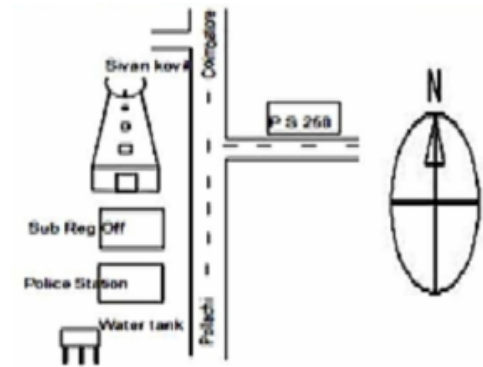

Google Map View

Polling Station Building Front View

Polling Station Front View

Cad View

Key MAP View

சட்டமன்றத் தொகுதியின் எண் மற்றும் பெயர் : 122-கிணத்துக்கடவு பிரிவு எண் மற்றும் பெயர் 1-கிணத்துக்கடவு பேரூராட்சி மதுரை வீரன் தெரு வார்டு எண் - 2,