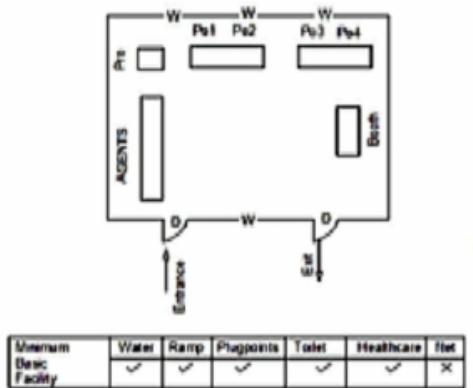

Google Map View

Polling Station Building Front View

Polling Station Front View

Cad View

Key MAP View

சட்டமன்றத் தொகுதியின் எண் மற்றும் பெயர் : 122-கிணத்துக்கடவு பிரிவு எண் மற்றும் பெயர் 1-கிணத்துக்கடவு பேரூராட்சி மதுரை வீரன் தெரு வார்டு எண் - 2,