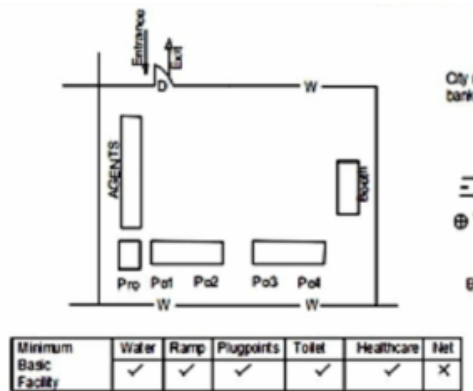

Google Map View

Polling Station Building Front View

Polling Station Front View

Cad View

Key MAP View

1 பெயர் : முத்துசாமி தந்தை பெயர்: செல்வையா வீட்டு எண் : 1 வயது : 65 பாலினம் : ஆண்	WTD0474767 Photo is available	2 பெயர் : பாலசுப்ரமணியம் தந்தை பெயர்: கணபதி வீட்டு எண் : 1 வயது : 56 பாலினம் : ஆண்	KMS2089779 Photo is available	3 பெயர் : விஜயலட்சுமி கணவர் பெயர்: பாலசுப்ரமணியம் வீட்டு எண் : 1 வயது : 50 பாலினம் : பெண்	WTD2899755 Photo is available
4 பெயர் : அழகு மஞ்சளா தந்தை பெயர்: முத்துசாமி வீட்டு எண் : 1 வயது : 34 பாலினம் : பெண்	WTD0474502 Photo is available	5 பெயர் : கார்த்திக் தந்தை பெயர்: பாலசுப்ரமணியம் வீட்டு எண் : 1 வயது : 31 பாலினம் : ஆண்	WTD1199686 Photo is available	6 பெயர் : விஷ்ணுப்பிரியா தந்தை பெயர்: ரவிச்சந்திரன் வீட்டு எண் : 1 வயது : 30 பாலினம் : பெண்	WTD1372879 Photo is available
7 பெயர் : சதீஷ் குமார் தாயின் பெயர்: கிரேசி கமலம் வீட்டு எண் : 2-212 வயது : 26 பாலினம் : ஆண்	WTD2362630 Photo is available	8 பெயர் : ப லலிதா குமாரி தந்தை பெயர்: க பஞ்சலிங்கம் வீட்டு எண் : 2/271 வயது : 22 பாலினம் : பெண்	WTD3599586 Photo is available	9 பெயர் : விஜயலட்சுமி கணவர் பெயர்: ஐயப்பன் வீட்டு எண் : 2-277 வயது : 54 பாலினம் : பெண்	WTD1459363 Photo is available
10 பெயர் : கீர்த்தனா தந்தை பெயர்: ஐயப்பன் வீட்டு எண் : 2-277 வயது : 31 பாலினம் : பெண்	WTD1459371 Photo is available	11 பெயர் : பிரகாஷ் ராஜ் தாயின் பெயர்: சத்யபாமா வீட்டு எண் : 2/650/48 வயது : 25 பாலினம் : ஆண்	WTD3771359 Photo is available	12 பெயர் : தங்கவேல் தந்தை பெயர்: கதிர்வேல் வீட்டு எண் : 3 வயது : 32 பாலினம் : ஆண்	WTD1046507 Photo is available
S 13 பெயர் : இலக்கியா சித்ரா சொக்கலிங்கம் தந்தை பெயர்: சொக்கலிங்கம் வீட்டு எண் : 2 வயது : 26 பாலினம் : பெண்	WTD3543691 Photo is available	14 பெயர் : முத்துலட்சுமி கணவர் பெயர்: ஜெகநாதன் வீட்டு எண் : 4 வயது : 78 பாலினம் : பெண்	WTD1199744 Photo is available	15 பெயர் : சந்திரன் தந்தை பெயர்: கணபதி வீட்டு எண் : 4 வயது : 58 பாலினம் : ஆண்	KMS0980250 Photo is available
16 பெயர் : மயிலாத்தாள் கணவர் பெயர்: சந்திரன் வீட்டு எண் : 4 வயது : 53 பாலினம் : பெண்	KMS4313912 Photo is available	17 பெயர் : கிருஷ்ணவேணி கணவர் பெயர்: லசகமணன் வீட்டு எண் : 4 வயது : 48 பாலினம் : பெண்	WTD1199751 Photo is available	18 பெயர் : ரங்கநாதன் தந்தை பெயர்: சந்திரன் வீட்டு எண் : 4 வயது : 29 பாலினம் : ஆண்	WTD2217099 Photo is available
19 பெயர் : தேன்மொழி தந்தை பெயர்: ரத்தினசாமி வீட்டு எண் : 5 வயது : 30 பாலினம் : பெண்	WTD2217073 Photo is available	S 20 பெயர் : செளமீயா தந்தை பெயர்: ஆறுச்சாமி வீட்டு எண் : 6 வயது : 30 பாலினம் : பெண்	WTD1372887 Photo is available	21 பெயர் : சிவா தந்தை பெயர்: சென்னியப்ப நாடார் வீட்டு எண் : 6-4 வயது : 55 பாலினம் : ஆண்	WTD1459387 Photo is available
22 பெயர் : செளந்தர்யா தந்தை பெயர்: சிவா வீட்டு எண் : 6-4 வயது : 28 பாலினம் : ஆண்	WTD1713874 Photo is available	23 பெயர் : உமாதேவி கணவர் பெயர்: ஜெயகுமார் வீட்டு எண் : 6-6a வயது : 54 பாலினம் : பெண்	WTD0432583 Photo is available	24 பெயர் : காளியம்மாள் கணவர் பெயர்: ரமசாமி வீட்டு எண் : 6-12 வயது : 68 பாலினம் : பெண்	WTD3237104 Photo is available
25 பெயர் : ராதாகிருஷ்ணன் தந்தை பெயர்: ராமசாமி வீட்டு எண் : 6-12 வயது : 40 பாலினம் : ஆண்	WTD3237112 Photo is available	26 பெயர் : ராணி தந்தை பெயர்: ராமசாமி வீட்டு எண் : 6-12 வயது : 34 பாலினம் : பெண்	WTD3237120 Photo is available	27 பெயர் : சீனேகா தந்தை பெயர்: பிரபு வீட்டு எண் : 6-15 வயது : 29 பாலினம் : பெண்	WTD1459403 Photo is available
28 பெயர் : லோகநாதன் தந்தை பெயர்: சண்முகம் வீட்டு எண் : 6-22 வயது : 48 பாலினம் : ஆண்	WTD3237146 Photo is available	29 பெயர் : சுமதி கணவர் பெயர்: லோகநாதன் வீட்டு எண் : 6-22 வயது : 42 பாலினம் : பெண்	WTD3237153 Photo is available	30 பெயர் : இந்துமதி கணவர் பெயர்: சீனிவாசன் வீட்டு எண் : 6-66 வயது : 46 பாலினம் : பெண்	WTD0432443 Photo is available