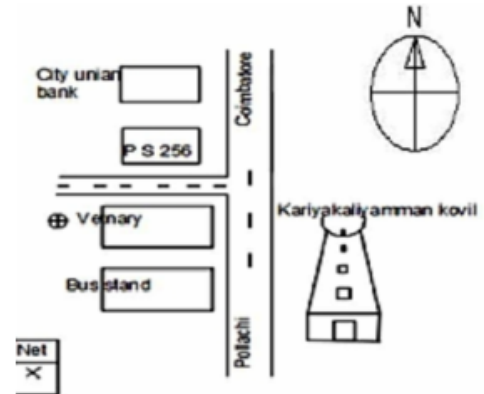

Google Map View

Polling Station Building Front View

Polling Station Front View

Cad View

Key MAP View

1 பெயர் : முத்துசாமி தந்தை பெயர்: செல்வையா வீட்டு எண் : 1 வயது : 65 பாலினம் : ஆண்	WTD0474767 Photo is available	2 பெயர் : பாலசுப்ரமணியம் தந்தை பெயர்: கணபதி வீட்டு எண் : 1 வயது : 56 பாலினம் : ஆண்	KMS2089779 Photo is available	3 பெயர் : விஜயலட்சுமி கணவர் பெயர்: பாலசுப்ரமணியம் வீட்டு எண் : 1 வயது : 50 பாலினம் : பெண்	WTD2899755 Photo is available
4 பெயர் : அழகு மஞ்சளா தந்தை பெயர்: முத்துசாமி வீட்டு எண் : 1 வயது : 34 பாலினம் : பெண்	WTD0474502 Photo is available	5 பெயர் : கார்த்திக் தந்தை பெயர்: பாலசுப்ரமணியம் வீட்டு எண் : 1 வயது : 31 பாலினம் : ஆண்	WTD1199686 Photo is available	6 பெயர் : விஷ்ணுப்பிரியா தந்தை பெயர்: ரவிச்சந்திரன் வீட்டு எண் : 1 வயது : 30 பாலினம் : பெண்	WTD1372879 Photo is available
7 பெயர் : சதீஷ் குமார் தாயின் பெயர்: கிரேசி கமலம் வீட்டு எண் : 2-212 வயது : 26 பாலினம் : ஆண்	WTD2362630 Photo is available	8 பெயர் : ப லலிதா குமாரி தந்தை பெயர்: க பஞ்சலிங்கம் வீட்டு எண் : 2/271 வயது : 22 பாலினம் : பெண்	WTD3599586 Photo is available	9 பெயர் : விஜயலட்சுமி கணவர் பெயர்: ஐயப்பன் வீட்டு எண் : 2-277 வயது : 54 பாலினம் : பெண்	WTD1459363 Photo is available
10 பெயர் : கீர்த்தனா தந்தை பெயர்: ஐயப்பன் வீட்டு எண் : 2-277 வயது : 31 பாலினம் : பெண்	WTD1459371 Photo is available	11 பெயர் : பிரகாஷ் ராஜ் தாயின் பெயர்: சத்யபாமா வீட்டு எண் : 2/650/48 வயது : 25 பாலினம் : ஆண்	WTD3771359 Photo is available	12 பெயர் : தங்கவேல் தந்தை பெயர்: கதிர்வேல் வீட்டு எண் : 3 வயது : 32 பாலினம் : ஆண்	WTD1046507 Photo is available
S 13 பெயர் : இலக்கியா சித்ரா சொக்கலிங்கம் தந்தை பெயர்: சொக்கலிங்கம் வீட்டு எண் : 2 வயது : 26 பாலினம் : பெண்	WTD3543691 Photo is available	14 பெயர் : முத்துலட்சுமி கணவர் பெயர்: ஜெகநாதன் வீட்டு எண் : 4 வயது : 78 பாலினம் : பெண்	WTD1199744 Photo is available	15 பெயர் : சந்திரன் தந்தை பெயர்: கணபதி வீட்டு எண் : 4 வயது : 58 பாலினம் : ஆண்	KMS0980250 Photo is available
16 பெயர் : மயிலாத்தாள் கணவர் பெயர்: சந்திரன் வீட்டு எண் : 4 வயது : 53 பாலினம் : பெண்	KMS4313912 Photo is available	17 பெயர் : கிருஷ்ணவேணி கணவர் பெயர்: லசகமணன் வீட்டு எண் : 4 வயது : 48 பாலினம் : பெண்	WTD1199751 Photo is available	18 பெயர் : ரங்கநாதன் தந்தை பெயர்: சந்திரன் வீட்டு எண் : 4 வயது : 29 பாலினம் : ஆண்	WTD2217099 Photo is available
19 பெயர் : தேன்மொழி தந்தை பெயர்: ரத்தினசாமி வீட்டு எண் : 5 வயது : 30 பாலினம் : பெண்	WTD2217073 Photo is available	S 20 பெயர் : செளமீயா தந்தை பெயர்: ஆறுச்சாமி வீட்டு எண் : 6 வயது : 30 பாலினம் : பெண்	WTD1372887 Photo is available	21 பெயர் : சிவா தந்தை பெயர்: சென்னியப்ப நாடார் வீட்டு எண் : 6-4 வயது : 55 பாலினம் : ஆண்	WTD1459387 Photo is available
22 பெயர் : செளந்தர்யா தந்தை பெயர்: சிவா வீட்டு எண் : 6-4 வயது : 28 பாலினம் : ஆண்	WTD1713874 Photo is available	23 பெயர் : உமாதேவி கணவர் பெயர்: ஜெயகுமார் வீட்டு எண் : 6-6a வயது : 54 பாலினம் : பெண்	WTD0432583 Photo is available	24 பெயர் : காளியம்மாள் கணவர் பெயர்: ரமசாமி வீட்டு எண் : 6-12 வயது : 68 பாலினம் : பெண்	WTD3237104 Photo is available
25 பெயர் : ராதாகிருஷ்ணன் தந்தை பெயர்: ராமசாமி வீட்டு எண் : 6-12 வயது : 40 பாலினம் : ஆண்	WTD3237112 Photo is available	26 பெயர் : ராணி தந்தை பெயர்: ராமசாமி வீட்டு எண் : 6-12 வயது : 34 பாலினம் : பெண்	WTD3237120 Photo is available	27 பெயர் : சீனேகா தந்தை பெயர்: பிரபு வீட்டு எண் : 6-15 வயது : 29 பாலினம் : பெண்	WTD1459403 Photo is available
28 பெயர் : லோகநாதன் தந்தை பெயர்: சண்முகம் வீட்டு எண் : 6-22 வயது : 48 பாலினம் : ஆண்	WTD3237146 Photo is available	29 பெயர் : சுமதி கணவர் பெயர்: லோகநாதன் வீட்டு எண் : 6-22 வயது : 42 பாலினம் : பெண்	WTD3237153 Photo is available	30 பெயர் : இந்துமதி கணவர் பெயர்: சீனிவாசன் வீட்டு எண் : 6-66 வயது : 46 பாலினம் : பெண்	WTD0432443 Photo is available