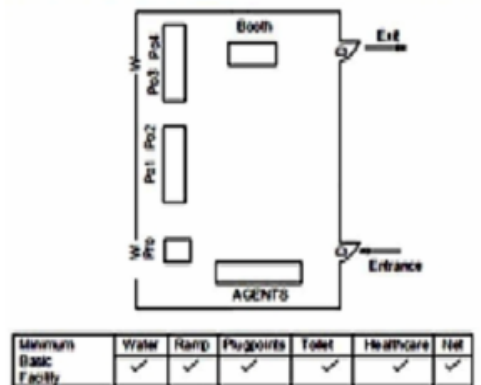

Google Map View

Polling Station Building Front View

Polling Station Front View

Cad View

Key MAP View

1 பெயர் : அமராவதி கணவர் பெயர்: ரங்கசாமி வீட்டு எண் : 1 வயது : 74 பாலினம் : பெண்	KMS2093987 Photo is available	2 பெயர் : மாணிக்கம் தந்தை பெயர்: ஆறுமுகம் வீட்டு எண் : 1 வயது : 71 பாலினம் : ஆண்	WTD1874700 Photo is available	3 பெயர் : ஓமனா கணவர் பெயர்: மாணிக்கம் வீட்டு எண் : 1 வயது : 61 பாலினம் : பெண்	WTD2208577 Photo is available
4 பெயர் : ராமலிங்கம் தந்தை பெயர்: சுப்பையா வீட்டு எண் : 1 வயது : 52 பாலினம் : ஆண்	WTD1460147 Photo is available	5 பெயர் : சுபா கணவர் பெயர்: ராமலிங்கம் வீட்டு எண் : 1 வயது : 48 பாலினம் : பெண்	WTD1460155 Photo is available	6 பெயர் : ராமமூர்த்தி தந்தை பெயர்: கிருஷ்ணசாமி வீட்டு எண் : 1 வயது : 45 பாலினம் : ஆண்	KMS4313763 Photo is available
7 பெயர் : சங்கரதயாநிதி தந்தை பெயர்: அன்புராஜ் வீட்டு எண் : 1-6 வயது : 55 பாலினம் : ஆண்	KMS0980771 Photo is available	8 பெயர் : சுகுணாதேவி கணவர் பெயர்: சங்கரதயாநிதி வீட்டு எண் : 1-6 வயது : 46 பாலினம் : பெண்	KMS4429718 Photo is available	9 பெயர் : மோகன்ராஜ் தந்தை பெயர்: சங்கர தயாநிதி வீட்டு எண் : 1/6 வயது : 22 பாலினம் : ஆண்	WTD3316155 Photo is available
10 பெயர் : உதயகுமார் தந்தை பெயர்: மாணிக்கம் வீட்டு எண் : 1-27 வயது : 37 பாலினம் : ஆண்	WTD1874684 Photo is available	11 பெயர் : ராஜ்குமார் தந்தை பெயர்: மாணிக்கம் வீட்டு எண் : 1-27 வயது : 31 பாலினம் : ஆண்	WTD1874676 Photo is available	12 பெயர் : கனேஷ் தந்தை பெயர்: மாணிக்கம் வீட்டு எண் : 1-27 வயது : 27 பாலினம் : பெண்	WTD2208635 Photo is available
13 பெயர் : தெய்வாத்நாள் கணவர் பெயர்: சின்னசாமி வீட்டு எண் : 2 வயது : 78 பாலினம் : பெண்	WTD0472860 Photo is available	14 பெயர் : கனகராஜ் தந்தை பெயர்: சின்னசாமி வீட்டு எண் : 2 வயது : 54 பாலினம் : ஆண்	WTD0433169 Photo is available	15 பெயர் : மகேஸ்வரி கணவர் பெயர்: காளிமுத்து வீட்டு எண் : 2-25 வயது : 44 பாலினம் : பெண்	WTD2388809 Photo is available
16 பெயர் : காவியா தந்தை பெயர்: காளிமுத்து வீட்டு எண் : 2-25 வயது : 25 பாலினம் : பெண்	WTD2368827 Photo is available	17 பெயர் : லிஸ்மா கணவர் பெயர்: வேதசிரோன்மணி வீட்டு எண் : 3 வயது : 68 பாலினம் : பெண்	KMS2055512 Photo is available	18 பெயர் : மேரிராணி கணவர் பெயர்: ஜோசப்பாஜிகுமார் வீட்டு எண் : 3 வயது : 49 பாலினம் : பெண்	KMS1177740 Photo is available
19 பெயர் : ஜெயி ஜேன்ட் ஜாக்குலின் தந்தை பெயர்: ஜோசப் சாஜிகுமார் வீட்டு எண் : 3 வயது : 28 பாலினம் : பெண்	WTD1714864 Photo is available	20 பெயர் : ஜெயி ஜென்ட் ஜாலியட் தந்தை பெயர்: ஜோசப் சாஜிகுமார் வீட்டு எண் : 3 வயது : 25 பாலினம் : பெண்	WTD2285344 Photo is available	21 பெயர் : ஹரன் சிங் தந்தை பெயர்: லட்சுமண சிங் வீட்டு எண் : 3 வயது : 25 பாலினம் : ஆண்	WTD2285369 Photo is available
22 பெயர் : ஏசுதாஸ் எட்வர்ட் தங்கம் தந்தை பெயர்: அருமைநாயகம் வீட்டு எண் : 3-7 வயது : 63 பாலினம் : ஆண்	KMS2054984 Photo is available	23 பெயர் : எலிசபெத் கணவர் பெயர்: ஏசுதாஸ் வீட்டு எண் : 3-7 வயது : 53 பாலினம் : பெண்	KMS4355152 Photo is available	24 பெயர் : சுஜிதா சிங் தந்தை பெயர்: லட்சுமணசிங் வீட்டு எண் : 3A வயது : 30 பாலினம் : பெண்	WTD1198852 Photo is available
25 பெயர் : காந்திமதி கணவர் பெயர்: கிரி வீட்டு எண் : 3B வயது : 56 பாலினம் : பெண்	WTD1460195 Photo is available	26 பெயர் : நிரஞ் தந்தை பெயர்: கிரி வீட்டு எண் : 3B வயது : 27 பாலினம் : ஆண்	WTD2208643 Photo is available	27 பெயர் : மகாதேவன் தந்தை பெயர்: கோபால்ஜய்யர் வீட்டு எண் : 4 வயது : 68 பாலினம் : ஆண்	KMS0980573 Photo is available
28 பெயர் : ஜெயலட்சுமி கணவர் பெயர்: மகாதேவன் வீட்டு எண் : 4 வயது : 62 பாலினம் : பெண்	KMS0980565 Photo is available	29 பெயர் : ஏசுடியான் கணவர் பெயர்: முத்துசாமி வீட்டு எண் : 4 வயது : 57 பாலினம் : பெண்	WTD3107786 Photo is available	30 பெயர் : ரெக் ஷெல்லா தந்தை பெயர்: முத்துசாமி வீட்டு எண் : 4 வயது : 30 பாலினம் : பெண்	WTD3164027 Photo is available