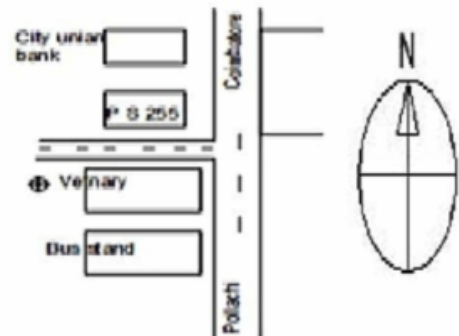

Google Map View

Polling Station Building Front View

Polling Station Front View

Cad View

Key MAP View

1 பெயர் : அமராவதி கணவர் பெயர்: ரங்கசாமி வீட்டு எண் : 1 வயது : 74 பாலினம் : பெண்	KMS2093987 Photo is available	2 பெயர் : மாணிக்கம் தந்தை பெயர்: ஆறுமுகம் வீட்டு எண் : 1 வயது : 71 பாலினம் : ஆண்	WTD1874700 Photo is available	3 பெயர் : ஓமனா கணவர் பெயர்: மாணிக்கம் வீட்டு எண் : 1 வயது : 61 பாலினம் : பெண்	WTD2208577 Photo is available
4 பெயர் : ராமலிங்கம் தந்தை பெயர்: சுப்பையா வீட்டு எண் : 1 வயது : 52 பாலினம் : ஆண்	WTD1460147 Photo is available	5 பெயர் : சுபா கணவர் பெயர்: ராமலிங்கம் வீட்டு எண் : 1 வயது : 48 பாலினம் : பெண்	WTD1460155 Photo is available	6 பெயர் : ராமமூர்த்தி தந்தை பெயர்: கிருஷ்ணசாமி வீட்டு எண் : 1 வயது : 45 பாலினம் : ஆண்	KMS4313763 Photo is available
7 பெயர் : சங்கரதயாநிதி தந்தை பெயர்: அன்புராஜ் வீட்டு எண் : 1-6 வயது : 55 பாலினம் : ஆண்	KMS0980771 Photo is available	8 பெயர் : சுகுணாதேவி கணவர் பெயர்: சங்கரதயாநிதி வீட்டு எண் : 1-6 வயது : 46 பாலினம் : பெண்	KMS4429718 Photo is available	9 பெயர் : மோகன்ராஜ் தந்தை பெயர்: சங்கர தயாநிதி வீட்டு எண் : 1/6 வயது : 22 பாலினம் : ஆண்	WTD3316155 Photo is available
10 பெயர் : உதயகுமார் தந்தை பெயர்: மாணிக்கம் வீட்டு எண் : 1-27 வயது : 37 பாலினம் : ஆண்	WTD1874684 Photo is available	11 பெயர் : ராஜ்குமார் தந்தை பெயர்: மாணிக்கம் வீட்டு எண் : 1-27 வயது : 31 பாலினம் : ஆண்	WTD1874676 Photo is available	12 பெயர் : கனேஷ் தந்தை பெயர்: மாணிக்கம் வீட்டு எண் : 1-27 வயது : 27 பாலினம் : பெண்	WTD2208635 Photo is available
13 பெயர் : தெய்வாத்நாள் கணவர் பெயர்: சின்னசாமி வீட்டு எண் : 2 வயது : 78 பாலினம் : பெண்	WTD0472860 Photo is available	14 பெயர் : கனகராஜ் தந்தை பெயர்: சின்னசாமி வீட்டு எண் : 2 வயது : 54 பாலினம் : ஆண்	WTD0433169 Photo is available	15 பெயர் : மகேஸ்வரி கணவர் பெயர்: காளிமுத்து வீட்டு எண் : 2-25 வயது : 44 பாலினம் : பெண்	WTD2388809 Photo is available
16 பெயர் : காவியா தந்தை பெயர்: காளிமுத்து வீட்டு எண் : 2-25 வயது : 25 பாலினம் : பெண்	WTD2368827 Photo is available	17 பெயர் : லிஸ்மா கணவர் பெயர்: வேதசிரோன்மணி வீட்டு எண் : 3 வயது : 68 பாலினம் : பெண்	KMS2055512 Photo is available	18 பெயர் : மேரிராணி கணவர் பெயர்: ஜோசப்பாஜிகுமார் வீட்டு எண் : 3 வயது : 49 பாலினம் : பெண்	KMS1177740 Photo is available
19 பெயர் : ஜெயி ஜேன்ட் ஜாக்குலின் தந்தை பெயர்: ஜோசப் சாஜிகுமார் வீட்டு எண் : 3 வயது : 28 பாலினம் : பெண்	WTD1714864 Photo is available	20 பெயர் : ஜெயி ஜென்ட் ஜாலியட் தந்தை பெயர்: ஜோசப் சாஜிகுமார் வீட்டு எண் : 3 வயது : 25 பாலினம் : பெண்	WTD2285344 Photo is available	21 பெயர் : ஹரன் சிங் தந்தை பெயர்: லட்சுமண சிங் வீட்டு எண் : 3 வயது : 25 பாலினம் : ஆண்	WTD2285369 Photo is available
22 பெயர் : ஏசுதாஸ் எட்வர்ட் தங்கம் தந்தை பெயர்: அருமைநாயகம் வீட்டு எண் : 3-7 வயது : 63 பாலினம் : ஆண்	KMS2054984 Photo is available	23 பெயர் : எலிசபெத் கணவர் பெயர்: ஏசுதாஸ் வீட்டு எண் : 3-7 வயது : 53 பாலினம் : பெண்	KMS4355152 Photo is available	24 பெயர் : சுஜிதா சிங் தந்தை பெயர்: லட்சுமணசிங் வீட்டு எண் : 3A வயது : 30 பாலினம் : பெண்	WTD1198852 Photo is available
25 பெயர் : காந்திமதி கணவர் பெயர்: கிரி வீட்டு எண் : 3B வயது : 56 பாலினம் : பெண்	WTD1460195 Photo is available	26 பெயர் : நிரஞ் தந்தை பெயர்: கிரி வீட்டு எண் : 3B வயது : 27 பாலினம் : ஆண்	WTD2208643 Photo is available	27 பெயர் : மகாதேவன் தந்தை பெயர்: கோபால்ஜய்யர் வீட்டு எண் : 4 வயது : 68 பாலினம் : ஆண்	KMS0980573 Photo is available
28 பெயர் : ஜெயலட்சுமி கணவர் பெயர்: மகாதேவன் வீட்டு எண் : 4 வயது : 62 பாலினம் : பெண்	KMS0980565 Photo is available	29 பெயர் : ஏசுடியான் கணவர் பெயர்: முத்துசாமி வீட்டு எண் : 4 வயது : 57 பாலினம் : பெண்	WTD3107786 Photo is available	30 பெயர் : ரெக் ஷெல்லா தந்தை பெயர்: முத்துசாமி வீட்டு எண் : 4 வயது : 30 பாலினம் : பெண்	WTD3164027 Photo is available