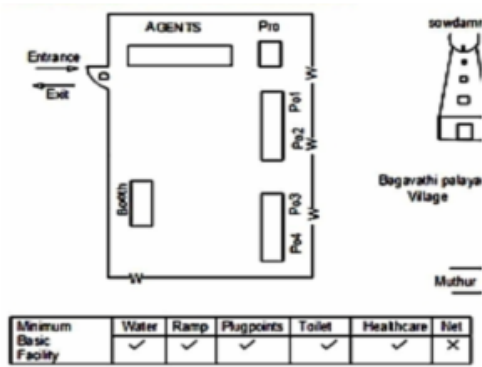

Google Map View

Polling Station Building Front View

Polling Station Front View

Cad View

Key MAP View

<p>E 1</p> <p>பெயர் : சுந்தரம்மாள் கணவர் பெயர் : சூமிரசாமிகவுண்டர் வீட்டு எண் : 1 வயது : 75 பாலினம் : பெண்</p> <p>Photo is available</p>	WTD2864734	<p>2</p> <p>பெயர் : பாக்கியம் கணவர் பெயர் : துரைசாமி வீட்டு எண் : 1 வயது : 70 பாலினம் : பெண்</p> <p>Photo is available</p>	WTD2864742	<p>3</p> <p>பெயர் : உமாமகேஷ்வரி கணவர் பெயர் : மோகன்ராஜ் வீட்டு எண் : 1 வயது : 44 பாலினம் : பெண்</p> <p>Photo is available</p>	KMS2090264
<p># 4</p> <p>பெயர் : பாலமுருகன் தந்தை பெயர் : சுப்பிரமணியம் வீட்டு எண் : 2 வயது : 38 பாலினம் : ஆண்</p> <p>Photo is available</p>	KMS3173572	<p>5</p> <p>பெயர் : கதிர்வேந்திரமார் தந்தை பெயர் : தங்கராஜ் வீட்டு எண் : 2 வயது : 34 பாலினம் : ஆண்</p> <p>Photo is available</p>	WTD0708925	<p>6</p> <p>பெயர் : செல்வத்தாள் கணவர் பெயர் : தங்கராசு வீட்டு எண் : 2-1 வயது : 60 பாலினம் : பெண்</p> <p>Photo is available</p>	WTD2864759
<p>7</p> <p>பெயர் : சுப்ரமணியம் தந்தை பெயர் : வேலுச்சாமிக்கவுண்டர் வீட்டு எண் : 2-2 வயது : 70 பாலினம் : ஆண்</p> <p>Photo is available</p>	WTD2864767	<p>8</p> <p>பெயர் : செல்வத்தாள் கணவர் பெயர் : சுப்ரமணியம் வீட்டு எண் : 2/3 வயது : 65 பாலினம் : பெண்</p> <p>Photo is available</p>	WTD2864775	<p>9</p> <p>பெயர் : சிவபாரதி தந்தை பெயர் : செந்தில்வேலவன் வீட்டு எண் : 20E/20 வயது : 31 பாலினம் : பெண்</p> <p>Photo is available</p>	WTD3683257
<p>10</p> <p>பெயர் : விசாலாட்சி கணவர் பெயர் : கிருஷ்ணசாமிகவுண்டர் வீட்டு எண் : 3 வயது : 76 பாலினம் : பெண்</p> <p>Photo is available</p>	WTD2966984	<p>11</p> <p>பெயர் : வரதராசு தந்தை பெயர் : கிருஷ்ணசாமிகவுண்டர் வீட்டு எண் : 3 வயது : 62 பாலினம் : ஆண்</p> <p>Photo is available</p>	WTD2966992	<p>12</p> <p>பெயர் : இந்துமதி கணவர் பெயர் : மோகன்ராஜ் வீட்டு எண் : 4 வயது : 30 பாலினம் : பெண்</p> <p>Photo is available</p>	WTD1373646
<p>S 13</p> <p>பெயர் : வர்ஷினி தந்தை பெயர் : செல்வதுரை வீட்டு எண் : 4/1 வயது : 23 பாலினம் : பெண்</p> <p>Photo is available</p>	WTD3090685	<p>14</p> <p>பெயர் : புஷ்பவள்ளி கணவர் பெயர் : சஹாப்தீன் வீட்டு எண் : 4C வயது : 51 பாலினம் : பெண்</p> <p>Photo is available</p>	WTD0691899	<p>15</p> <p>பெயர் : வேலுச்சாமி தந்தை பெயர் : சுப்பையாக்கவுண்டர் வீட்டு எண் : 6-1 வயது : 66 பாலினம் : ஆண்</p> <p>Photo is available</p>	WTD2967008
<p>16</p> <p>பெயர் : பாலகிருஷ்ணன் தந்தை பெயர் : சுப்பையாக்கவுண்டர் வீட்டு எண் : 6-1 வயது : 61 பாலினம் : ஆண்</p> <p>Photo is available</p>	WTD2967016	<p>17</p> <p>பெயர் : கோபாலகிருஷ்ணன் தந்தை பெயர் : பொன்மலைசாமி வீட்டு எண் : 6-2 வயது : 58 பாலினம் : ஆண்</p> <p>Photo is available</p>	WTD2864825	<p>18</p> <p>பெயர் : ராதாகிருஷ்ணன் தந்தை பெயர் : பொன்மலைசாமி வீட்டு எண் : 6-2 வயது : 55 பாலினம் : ஆண்</p> <p>Photo is available</p>	WTD2864833
<p>19</p> <p>பெயர் : சுந்தரி கணவர் பெயர் : ராதாகிருஷ்ணன் வீட்டு எண் : 6-2 வயது : 46 பாலினம் : பெண்</p> <p>Photo is available</p>	KMS2090355	<p>20</p> <p>பெயர் : வள்ளியம்மாள் கணவர் பெயர் : கோபாலகிருஷ்ணன் வீட்டு எண் : 6-2 வயது : 43 பாலினம் : பெண்</p> <p>Photo is available</p>	KMS4505780	<p># 21</p> <p>பெயர் : காந்திமதி கணவர் பெயர் : பழனிச்சாமி வீட்டு எண் : 7 வயது : 71 பாலினம் : பெண்</p> <p>Photo is available</p>	WTD2864858
<p>22</p> <p>பெயர் : கதிர்வேல்சாமி தந்தை பெயர் : பழனிச்சாமி வீட்டு எண் : 7 வயது : 54 பாலினம் : ஆண்</p> <p>Photo is available</p>	WTD2864866	<p>23</p> <p>பெயர் : ஜெயமணி தந்தை பெயர் : கதிர்வேல்சாமி வீட்டு எண் : 7 வயது : 48 பாலினம் : பெண்</p> <p>Photo is available</p>	KMS2090413	<p>24</p> <p>பெயர் : ராமலுரத்தி தந்தை பெயர் : கதிர்வேல்சாமி வீட்டு எண் : 7 வயது : 46 பாலினம் : ஆண்</p> <p>Photo is available</p>	KMS2090173
<p>25</p> <p>பெயர் : புவனேஷ்வரி கணவர் பெயர் : ராமலுரத்தி வீட்டு எண் : 7 வயது : 44 பாலினம் : பெண்</p> <p>Photo is available</p>	KMS2090181	<p>26</p> <p>பெயர் : சண்முகப்பிரியா கணவர் பெயர் : கதிர்வேல் வீட்டு எண் : 7 வயது : 32 பாலினம் : பெண்</p> <p>Photo is available</p>	WTD2274223	<p>27</p> <p>பெயர் : நிதீஷ் குமார் தந்தை பெயர் : கதிர்வேல்சாமி வீட்டு எண் : 7 வயது : 23 பாலினம் : ஆண்</p> <p>Photo is available</p>	WTD3090594
<p>28</p> <p>பெயர் : கௌரி தந்தை பெயர் : ராமலுரத்தி வீட்டு எண் : 7/2 வயது : 22 பாலினம் : பெண்</p> <p>Photo is available</p>	WTD3322484	<p>29</p> <p>பெயர் : வி.ஆனந்தவேலு தந்தை பெயர் : வேலு வீட்டு எண் : 8 ஏ, எஸ்டி- 6 வயது : 63 பாலினம் : பெண்</p> <p>Photo is available</p>	GHN0914192	<p>30</p> <p>பெயர் : ஏ.ஜானகி கணவர் பெயர் : வி.ஆனந்தவேலு வீட்டு எண் : 8 ஏ, எஸ்டி- 6 வயது : 59 பாலினம் : பெண்</p> <p>Photo is available</p>	GHN1101963