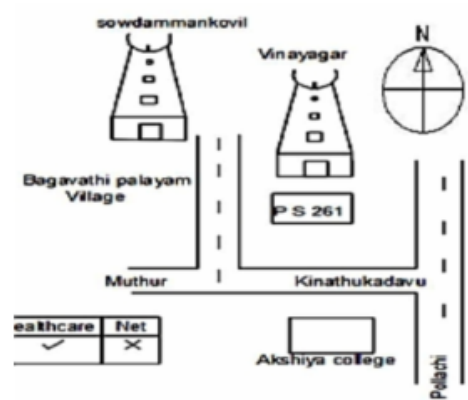

Google Map View

Polling Station Building Front View

Polling Station Front View

Cad View

Key MAP View

<p>E 1</p> <p>பெயர் : சுந்தரம்மாள் கணவர் பெயர் : சூமிரசாமிகவுண்டர் வீட்டு எண் : 1 வயது : 75 பாலினம் : பெண்</p> <p>Photo is available</p>	WTD2864734	<p>2</p> <p>பெயர் : பாக்கியம் கணவர் பெயர் : துரைசாமி வீட்டு எண் : 1 வயது : 70 பாலினம் : பெண்</p> <p>Photo is available</p>	WTD2864742	<p>3</p> <p>பெயர் : உமாமகேஷ்வரி கணவர் பெயர் : மோகன்ராஜ் வீட்டு எண் : 1 வயது : 44 பாலினம் : பெண்</p> <p>Photo is available</p>	KMS2090264
<p># 4</p> <p>பெயர் : பாலமுருகன் தந்தை பெயர் : சுப்பிரமணியம் வீட்டு எண் : 2 வயது : 38 பாலினம் : ஆண்</p> <p>Photo is available</p>	KMS3173572	<p>5</p> <p>பெயர் : கதிர்வேந்திரமார் தந்தை பெயர் : தங்கராஜ் வீட்டு எண் : 2 வயது : 34 பாலினம் : ஆண்</p> <p>Photo is available</p>	WTD0708925	<p>6</p> <p>பெயர் : செல்வத்தாள் கணவர் பெயர் : தங்கராசு வீட்டு எண் : 2-1 வயது : 60 பாலினம் : பெண்</p> <p>Photo is available</p>	WTD2864759
<p>7</p> <p>பெயர் : சுப்ரமணியம் தந்தை பெயர் : வேலுச்சாமிக்கவுண்டர் வீட்டு எண் : 2-2 வயது : 70 பாலினம் : ஆண்</p> <p>Photo is available</p>	WTD2864767	<p>8</p> <p>பெயர் : செல்வத்தாள் கணவர் பெயர் : சுப்ரமணியம் வீட்டு எண் : 2/3 வயது : 65 பாலினம் : பெண்</p> <p>Photo is available</p>	WTD2864775	<p>9</p> <p>பெயர் : சிவபாரதி தந்தை பெயர் : செந்தில்வேலவன் வீட்டு எண் : 20E/20 வயது : 31 பாலினம் : பெண்</p> <p>Photo is available</p>	WTD3683257
<p>10</p> <p>பெயர் : விசாலாட்சி கணவர் பெயர் : கிருஷ்ணசாமிகவுண்டர் வீட்டு எண் : 3 வயது : 76 பாலினம் : பெண்</p> <p>Photo is available</p>	WTD2966984	<p>11</p> <p>பெயர் : வரதராசு தந்தை பெயர் : கிருஷ்ணசாமிகவுண்டர் வீட்டு எண் : 3 வயது : 62 பாலினம் : ஆண்</p> <p>Photo is available</p>	WTD2966992	<p>12</p> <p>பெயர் : இந்துமதி கணவர் பெயர் : மோகன்ராஜ் வீட்டு எண் : 4 வயது : 30 பாலினம் : பெண்</p> <p>Photo is available</p>	WTD1373646
<p>S 13</p> <p>பெயர் : வர்ஷினி தந்தை பெயர் : செல்வதுரை வீட்டு எண் : 4/1 வயது : 23 பாலினம் : பெண்</p> <p>Photo is available</p>	WTD3090685	<p>14</p> <p>பெயர் : புஷ்பவள்ளி கணவர் பெயர் : சஹாப்தீன் வீட்டு எண் : 4C வயது : 51 பாலினம் : பெண்</p> <p>Photo is available</p>	WTD0691899	<p>15</p> <p>பெயர் : வேலுச்சாமி தந்தை பெயர் : சுப்பையாக்கவுண்டர் வீட்டு எண் : 6-1 வயது : 66 பாலினம் : ஆண்</p> <p>Photo is available</p>	WTD2967008
<p>16</p> <p>பெயர் : பாலகிருஷ்ணன் தந்தை பெயர் : சுப்பையாக்கவுண்டர் வீட்டு எண் : 6-1 வயது : 61 பாலினம் : ஆண்</p> <p>Photo is available</p>	WTD2967016	<p>17</p> <p>பெயர் : கோபாலகிருஷ்ணன் தந்தை பெயர் : பொன்மலைசாமி வீட்டு எண் : 6-2 வயது : 58 பாலினம் : ஆண்</p> <p>Photo is available</p>	WTD2864825	<p>18</p> <p>பெயர் : ராதாகிருஷ்ணன் தந்தை பெயர் : பொன்மலைசாமி வீட்டு எண் : 6-2 வயது : 55 பாலினம் : ஆண்</p> <p>Photo is available</p>	WTD2864833
<p>19</p> <p>பெயர் : சுந்தரி கணவர் பெயர் : ராதாகிருஷ்ணன் வீட்டு எண் : 6-2 வயது : 46 பாலினம் : பெண்</p> <p>Photo is available</p>	KMS2090355	<p>20</p> <p>பெயர் : வள்ளியம்மாள் கணவர் பெயர் : கோபாலகிருஷ்ணன் வீட்டு எண் : 6-2 வயது : 43 பாலினம் : பெண்</p> <p>Photo is available</p>	KMS4505780	<p># 21</p> <p>பெயர் : காந்திமதி கணவர் பெயர் : பழனிச்சாமி வீட்டு எண் : 7 வயது : 71 பாலினம் : பெண்</p> <p>Photo is available</p>	WTD2864858
<p>22</p> <p>பெயர் : கதிர்வேல்சாமி தந்தை பெயர் : பழனிச்சாமி வீட்டு எண் : 7 வயது : 54 பாலினம் : ஆண்</p> <p>Photo is available</p>	WTD2864866	<p>23</p> <p>பெயர் : ஜெயமணி தந்தை பெயர் : கதிர்வேல்சாமி வீட்டு எண் : 7 வயது : 48 பாலினம் : பெண்</p> <p>Photo is available</p>	KMS2090413	<p>24</p> <p>பெயர் : ராமலுரத்தி தந்தை பெயர் : கதிர்வேல்சாமி வீட்டு எண் : 7 வயது : 46 பாலினம் : ஆண்</p> <p>Photo is available</p>	KMS2090173
<p>25</p> <p>பெயர் : புவனேஷ்வரி கணவர் பெயர் : ராமலுரத்தி வீட்டு எண் : 7 வயது : 44 பாலினம் : பெண்</p> <p>Photo is available</p>	KMS2090181	<p>26</p> <p>பெயர் : சண்முகப்பிரியா கணவர் பெயர் : கதிர்வேல் வீட்டு எண் : 7 வயது : 32 பாலினம் : பெண்</p> <p>Photo is available</p>	WTD2274223	<p>27</p> <p>பெயர் : நிதீஷ் குமார் தந்தை பெயர் : கதிர்வேல்சாமி வீட்டு எண் : 7 வயது : 23 பாலினம் : ஆண்</p> <p>Photo is available</p>	WTD3090594
<p>28</p> <p>பெயர் : கௌரி தந்தை பெயர் : ராமலுரத்தி வீட்டு எண் : 7/2 வயது : 22 பாலினம் : பெண்</p> <p>Photo is available</p>	WTD3322484	<p>29</p> <p>பெயர் : வி.ஆனந்தவேலு தந்தை பெயர் : வேலு வீட்டு எண் : 8 ஏ, எஸ்டி- 6 வயது : 63 பாலினம் : பெண்</p> <p>Photo is available</p>	GHN0914192	<p>30</p> <p>பெயர் : ஏ.ஜானகி கணவர் பெயர் : வி.ஆனந்தவேலு வீட்டு எண் : 8 ஏ, எஸ்டி- 6 வயது : 59 பாலினம் : பெண்</p> <p>Photo is available</p>	GHN1101963