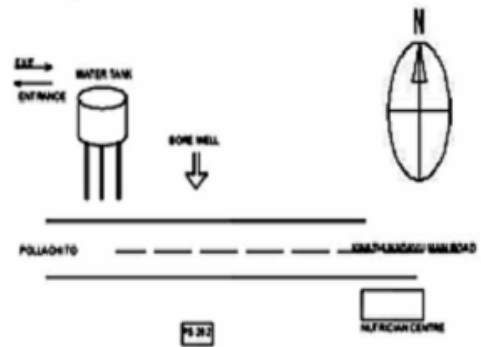

Google Map View

Polling Station Building Front View

Polling Station Front View

Cad View

Key MAP View

1 பெயர் : ஆறுசாமி தந்தை பெயர்: ராமசாமி வீட்டு எண் : 1 வயது : 63 பாலினம் : ஆண்	WTD1715176 Photo is available	2 பெயர் : சரஸ்வதி கணவர் பெயர்: ஆறுச்சாமி வீட்டு எண் : 1 வயது : 54 பாலினம் : பெண்	WTD1715291 Photo is available	# 3 பெயர் : ஜெயலட்சுமி கணவர் பெயர்: ராமசாமி வீட்டு எண் : - வயது : 54 பாலினம் : பெண்	WTD1043041 Photo is available
4 பெயர் : கோவிந்தராஜ் தந்தை பெயர்: சின்னசாமி வீட்டு எண் : 1 வயது : 54 பாலினம் : ஆண்	WTD3049749 Photo is available	5 பெயர் : அம்சவேணி கணவர் பெயர்: ரவிக்குமார் வீட்டு எண் : 1 வயது : 52 பாலினம் : பெண்	WTD0997361 Photo is available	6 பெயர் : பேபி கணவர் பெயர்: கோவிந்தராஜ் வீட்டு எண் : 1 வயது : 50 பாலினம் : பெண்	WTD2388965 Photo is available
7 பெயர் : கிருஷ்ணசாமி தந்தை பெயர்: சுப்பே கவுண்டர் வீட்டு எண் : 1 வயது : 48 பாலினம் : ஆண்	WTD2388932 Photo is available	8 பெயர் : காளிஸ்வரி தந்தை பெயர்: கிருஷ்ணசாமி வீட்டு எண் : 1 வயது : 42 பாலினம் : பெண்	WTD2388924 Photo is available	9 பெயர் : பால்ராஜ் தாயின் பெயர்: பொன்னம்மாள் வீட்டு எண் : 1 வயது : 40 பாலினம் : ஆண்	WTD0988675 Photo is available
10 பெயர் : சஜிதா கணவர் பெயர்: சண்முகவேல் வீட்டு எண் : 1 வயது : 39 பாலினம் : பெண்	WTD0988634 Photo is available	11 பெயர் : முருகேசன் தந்தை பெயர்: அப்புசாமி கவுண்டர் வீட்டு எண் : 1 வயது : 38 பாலினம் : ஆண்	WTD1043066 Photo is available	12 பெயர் : பேபி தந்தை பெயர்: வேலுச்சாமி வீட்டு எண் : 1 வயது : 36 பாலினம் : பெண்	WTD1043082 Photo is available
13 பெயர் : ஆனந்தகுமார் தந்தை பெயர்: தன்னாசியப்பன் வீட்டு எண் : 1 வயது : 35 பாலினம் : ஆண்	WTD1043090 Photo is available	14 பெயர் : கிருத்திகா கணவர் பெயர்: நாகமாணிக்கம் வீட்டு எண் : 1 வயது : 35 பாலினம் : பெண்	WTD0988659 Photo is available	15 பெயர் : பிரியா கணவர் பெயர்: சக்திவேல் வீட்டு எண் : 1 வயது : 35 பாலினம் : பெண்	WTD0988626 Photo is available
16 பெயர் : அருள்குமார் தந்தை பெயர்: வேலுச்சாமி வீட்டு எண் : 1 வயது : 33 பாலினம் : ஆண்	WTD1043108 Photo is available	# 17 பெயர் : செந்தில்குமார் தந்தை பெயர்: ராமசாமி வீட்டு எண் : 1/38/2 ஈஸ்வர கணபதி தோட்டம் வயது : 31 பாலினம் : ஆண்	WTD1043124 Photo is available	18 பெயர் : கலைவாணி தந்தை பெயர்: முத்துக்குமாரசாமி வீட்டு எண் : 1 வயது : 31 பாலினம் : பெண்	WTD1784693 Photo is available
19 பெயர் : சந்தியா தந்தை பெயர்: செல்வகுமாரசாமி வீட்டு எண் : 1 வயது : 28 பாலினம் : பெண்	WTD1784677 Photo is available	20 பெயர் : கார்த்தி தந்தை பெயர்: செல்வராஜ் வீட்டு எண் : 1 வயது : 28 பாலினம் : ஆண்	WTD1784685 Photo is available	21 பெயர் : அபித்யா தந்தை பெயர்: ஆறுச்சாமி வீட்டு எண் : 1 வயது : 28 பாலினம் : ஆண்	WTD1715283 Photo is available
22 பெயர் : ரகு பிரசாத் தந்தை பெயர்: கோவிந்தராஜ் வீட்டு எண் : 1 வயது : 26 பாலினம் : ஆண்	WTD2259950 Photo is available	23 பெயர் : மயிலாத்தாள் கணவர் பெயர்: குமாரசாமிக்கவுண்டர் வீட்டு எண் : 1-2 வயது : 66 பாலினம் : பெண்	WTD2868750 Photo is available	24 பெயர் : பஞ்சலிங்கம் தந்தை பெயர்: திருமுர்த்தி வீட்டு எண் : 1-2 வயது : 50 பாலினம் : ஆண்	KMS1256643 Photo is available
25 பெயர் : கனகமணி கணவர் பெயர்: பஞ்சலிங்கம் வீட்டு எண் : 1-2 வயது : 46 பாலினம் : பெண்	KMS2094928 Photo is available	26 பெயர் : கதிர்வேல் தந்தை பெயர்: குமாரசாமி வீட்டு எண் : 1-2 வயது : 42 பாலினம் : ஆண்	KMS2094712 Photo is available	27 பெயர் : உத்திராதேவி கணவர் பெயர்: கதிர்வேல் வீட்டு எண் : 1/2 வயது : 34 பாலினம் : பெண்	WTD3073574 Photo is available
28 பெயர் : கதிர்வேல் தந்தை பெயர்: முத்துச்சாமி வீட்டு எண் : 1-2 வயது : 30 பாலினம் : ஆண்	WTD1043140 Photo is available	29 பெயர் : செல்வராஜ் தந்தை பெயர்: கந்தாசாமி வீட்டு எண் : 1-3 வயது : 53 பாலினம் : ஆண்	KMS2095289 Photo is available	30 பெயர் : கிருஷ்ணவேணி கணவர் பெயர்: செல்வராஜ் வீட்டு எண் : 1-3 வயது : 48 பாலினம் : பெண்	KMS2095529 Photo is available