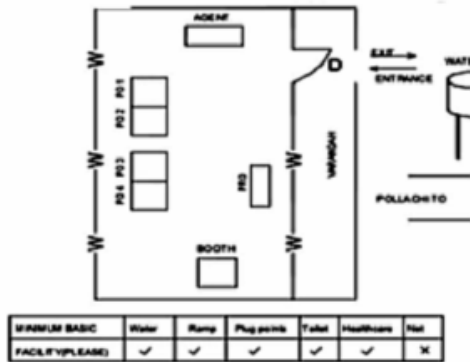

Google Map View

Polling Station Building Front View

Polling Station Front View

Cad View

Key MAP View

1 பெயர் : ஆறுசாமி தந்தை பெயர்: ராமசாமி வீட்டு எண் : 1 வயது : 63 பாலினம் : ஆண்	WTD1715176 Photo is available	2 பெயர் : சரஸ்வதி கணவர் பெயர்: ஆறுச்சாமி வீட்டு எண் : 1 வயது : 54 பாலினம் : பெண்	WTD1715291 Photo is available	# 3 பெயர் : ஜெயலட்சுமி கணவர் பெயர்: ராமசாமி வீட்டு எண் : - வயது : 54 பாலினம் : பெண்	WTD1043041 Photo is available
4 பெயர் : கோவிந்தராஜ் தந்தை பெயர்: சின்னசாமி வீட்டு எண் : 1 வயது : 54 பாலினம் : ஆண்	WTD3049749 Photo is available	5 பெயர் : அம்சவேணி கணவர் பெயர்: ரவிக்குமார் வீட்டு எண் : 1 வயது : 52 பாலினம் : பெண்	WTD0997361 Photo is available	6 பெயர் : பேபி கணவர் பெயர்: கோவிந்தராஜ் வீட்டு எண் : 1 வயது : 50 பாலினம் : பெண்	WTD2388965 Photo is available
7 பெயர் : கிருஷ்ணசாமி தந்தை பெயர்: சுப்பே கவுண்டர் வீட்டு எண் : 1 வயது : 48 பாலினம் : ஆண்	WTD2388932 Photo is available	8 பெயர் : காளிஸ்வரி தந்தை பெயர்: கிருஷ்ணசாமி வீட்டு எண் : 1 வயது : 42 பாலினம் : பெண்	WTD2388924 Photo is available	9 பெயர் : பால்ராஜ் தாயின் பெயர்: பொன்னம்மாள் வீட்டு எண் : 1 வயது : 40 பாலினம் : ஆண்	WTD0988675 Photo is available
10 பெயர் : சஜிதா கணவர் பெயர்: சண்முகவேல் வீட்டு எண் : 1 வயது : 39 பாலினம் : பெண்	WTD0988634 Photo is available	11 பெயர் : முருகேசன் தந்தை பெயர்: அப்புசாமி கவுண்டர் வீட்டு எண் : 1 வயது : 38 பாலினம் : ஆண்	WTD1043066 Photo is available	12 பெயர் : பேபி தந்தை பெயர்: வேலுச்சாமி வீட்டு எண் : 1 வயது : 36 பாலினம் : பெண்	WTD1043082 Photo is available
13 பெயர் : ஆனந்தகுமார் தந்தை பெயர்: தன்னாசியப்பன் வீட்டு எண் : 1 வயது : 35 பாலினம் : ஆண்	WTD1043090 Photo is available	14 பெயர் : கிருத்திகா கணவர் பெயர்: நாகமாணிக்கம் வீட்டு எண் : 1 வயது : 35 பாலினம் : பெண்	WTD0988659 Photo is available	15 பெயர் : பிரியா கணவர் பெயர்: சக்திவேல் வீட்டு எண் : 1 வயது : 35 பாலினம் : பெண்	WTD0988626 Photo is available
16 பெயர் : அருள்குமார் தந்தை பெயர்: வேலுச்சாமி வீட்டு எண் : 1 வயது : 33 பாலினம் : ஆண்	WTD1043108 Photo is available	# 17 பெயர் : செந்தில்குமார் தந்தை பெயர்: ராமசாமி வீட்டு எண் : 1/38/2 ஈஸ்வர கணபதி தோட்டம் வயது : 31 பாலினம் : ஆண்	WTD1043124 Photo is available	18 பெயர் : கலைவாணி தந்தை பெயர்: முத்துக்குமாரசாமி வீட்டு எண் : 1 வயது : 31 பாலினம் : பெண்	WTD1784693 Photo is available
19 பெயர் : சந்தியா தந்தை பெயர்: செல்வகுமாரசாமி வீட்டு எண் : 1 வயது : 28 பாலினம் : பெண்	WTD1784677 Photo is available	20 பெயர் : கார்த்தி தந்தை பெயர்: செல்வராஜ் வீட்டு எண் : 1 வயது : 28 பாலினம் : ஆண்	WTD1784685 Photo is available	21 பெயர் : அபித்யா தந்தை பெயர்: ஆறுச்சாமி வீட்டு எண் : 1 வயது : 28 பாலினம் : ஆண்	WTD1715283 Photo is available
22 பெயர் : ரகு பிரசாத் தந்தை பெயர்: கோவிந்தராஜ் வீட்டு எண் : 1 வயது : 26 பாலினம் : ஆண்	WTD2259950 Photo is available	23 பெயர் : மயிலாத்தாள் கணவர் பெயர்: குமாரசாமிக்கவுண்டர் வீட்டு எண் : 1-2 வயது : 66 பாலினம் : பெண்	WTD2868750 Photo is available	24 பெயர் : பஞ்சலிங்கம் தந்தை பெயர்: திருமுர்த்தி வீட்டு எண் : 1-2 வயது : 50 பாலினம் : ஆண்	KMS1256643 Photo is available
25 பெயர் : கனகமணி கணவர் பெயர்: பஞ்சலிங்கம் வீட்டு எண் : 1-2 வயது : 46 பாலினம் : பெண்	KMS2094928 Photo is available	26 பெயர் : கதிர்வேல் தந்தை பெயர்: குமாரசாமி வீட்டு எண் : 1-2 வயது : 42 பாலினம் : ஆண்	KMS2094712 Photo is available	27 பெயர் : உத்திராதேவி கணவர் பெயர்: கதிர்வேல் வீட்டு எண் : 1/2 வயது : 34 பாலினம் : பெண்	WTD3073574 Photo is available
28 பெயர் : கதிர்வேல் தந்தை பெயர்: முத்துச்சாமி வீட்டு எண் : 1-2 வயது : 30 பாலினம் : ஆண்	WTD1043140 Photo is available	29 பெயர் : செல்வராஜ் தந்தை பெயர்: கந்தாசாமி வீட்டு எண் : 1-3 வயது : 53 பாலினம் : ஆண்	KMS2095289 Photo is available	30 பெயர் : கிருஷ்ணவேணி கணவர் பெயர்: செல்வராஜ் வீட்டு எண் : 1-3 வயது : 48 பாலினம் : பெண்	KMS2095529 Photo is available