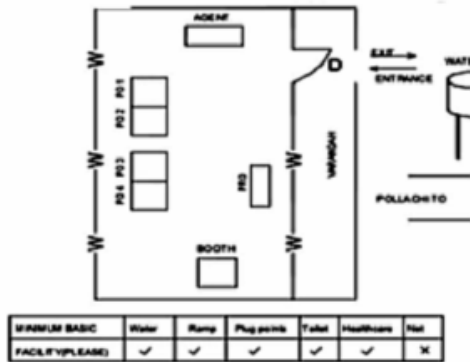

Google Map View

Polling Station Building Front View

Polling Station Front View

Cad View

Key MAP View

1 பெயர் : மரகதவள்ளியம்மாள் கணவர் பெயர் : நடராசகவுண்டர் வீட்டு எண் : 1-2 வயது : 82 பாலினம் : பெண்	WTD2870657 Photo is available	2 பெயர் : நடேஷ்குமார் தாயின் பெயர் : தங்கமணி வீட்டு எண் : 1-12C வயது : 37 பாலினம் : ஆண்	WTD0271684 Photo is available	3 பெயர் : முருகேஷ்குமார் தந்தை பெயர் : மாரிமுத்து வீட்டு எண் : 1-13 வயது : 30 பாலினம் : ஆண்	WTD1461067 Photo is available
4 பெயர் : ரங்கம்மாள் கணவர் பெயர் : சுப்பிரமணியம் வீட்டு எண் : 1-32 வயது : 69 பாலினம் : பெண்	KMS4344107 Photo is available	5 பெயர் : மாரியம்மாள் கணவர் பெயர் : ஆறுச்சாமி வீட்டு எண் : 1-40 வயது : 46 பாலினம் : பெண்	KMS2095701 Photo is available	6 பெயர் : சரண்யா தந்தை பெயர் : பழனிச்சாமி வீட்டு எண் : 1-51 வயது : 40 பாலினம் : பெண்	WTD0271692 Photo is available
7 பெயர் : சுப்பிரமணியன் தந்தை பெயர் : பழனிச்சாமி வீட்டு எண் : 1-74 வயது : 63 பாலினம் : ஆண்	WTD2870665 Photo is available	8 பெயர் : சக்திவேல் தந்தை பெயர் : பழனிச்சாமி வீட்டு எண் : 1-74 வயது : 57 பாலினம் : ஆண்	WTD2870673 Photo is available	9 பெயர் : கோகுல்பீர்த்தா சுப்ரமணியன் தந்தை பெயர் : சுப்பிரமணியன் வீட்டு எண் : 1/74 வயது : 29 பாலினம் : பெண்	WTD1373927 Photo is available
10 பெயர் : வரதராஜன் தந்தை பெயர் : வன்னியப்பன் வீட்டு எண் : 1-79 வயது : 37 பாலினம் : ஆண்	WTD0271700 Photo is available	11 பெயர் : பிரதிபு குமார் தந்தை பெயர் : செல்லமுத்து வீட்டு எண் : 1-85 வயது : 35 பாலினம் : ஆண்	WTD0472324 Photo is available	12 பெயர் : தனித்தமிழன் தந்தை பெயர் : வெற்றிசெல்வன் வீட்டு எண் : 1-110 வயது : 31 பாலினம் : ஆண்	WTD1461083 Photo is available
13 பெயர் : சவிதா கணவர் பெயர் : கதிர்வேல் வீட்டு எண் : 1-112 வயது : 43 பாலினம் : பெண்	WTD0472274 Photo is available	# 14 பெயர் : ரகுமார் ந தந்தை பெயர் : நஞ்சப்பன் வீட்டு எண் : 1-115A வயது : 35 பாலினம் : ஆண்	WTD0472290 Photo is available	15 பெயர் : மயிலாத்தாள் கணவர் பெயர் : மயில்சாமி வீட்டு எண் : 1/122 வயது : 66 பாலினம் : பெண்	WDZ0659946 Photo is available
16 பெயர் : செந்தில்குமார் கிருஷ்ணசாமி தந்தை பெயர் : கிருஷ்ணசாமி வீட்டு எண் : 1-129 வயது : 48 பாலினம் : ஆண்	WTD2870681 Photo is available	17 பெயர் : சாவித்திரி கணவர் பெயர் : செந்தில் குமார் வீட்டு எண் : 1-129 வயது : 37 பாலினம் : பெண்	WTD0267146 Photo is available	18 பெயர் : முத்துகுமாரசாமி தந்தை பெயர் : தங்கவேல் வீட்டு எண் : 1-129 வயது : 34 பாலினம் : பெண்	WTD1715267 Photo is available
19 பெயர் : கீதா கணவர் பெயர் : சக்திவேல் -- வீட்டு எண் : 1-162 வயது : 42 பாலினம் : பெண்	WTD1461099 Photo is available	20 பெயர் : தினேஷ்குமார்த்தி தந்தை பெயர் : கண்ணப்பன் வீட்டு எண் : 2 வயது : 33 பாலினம் : ஆண்	WTD0853945 Photo is available	21 பெயர் : சிவசங்கர் தந்தை பெயர் : கங்காதரன் வீட்டு எண் : 2 வயது : 33 பாலினம் : ஆண்	WTD0853895 Photo is available
22 பெயர் : துரைசாமி தந்தை பெயர் : பழனிகவுண்டர் வீட்டு எண் : 2-1 வயது : 59 பாலினம் : ஆண்	KMS4409520 Photo is available	23 பெயர் : சுமதி கணவர் பெயர் : துரைசாமி வீட்டு எண் : 2-1 வயது : 52 பாலினம் : பெண்	KMS4409538 Photo is available	24 பெயர் : இராஜேஸ்வரி கணவர் பெயர் : தங்கவேல் வீட்டு எண் : 2-1 வயது : 52 பாலினம் : பெண்	KMS4409546 Photo is available
25 பெயர் : மாரியப்பன் தந்தை பெயர் : திருமூர்த்திகவுண்டர் வீட்டு எண் : 2-2 வயது : 51 பாலினம் : ஆண்	WTD2870699 Photo is available	26 பெயர் : மகாலட்சுமி முருகானந்தம் கணவர் பெயர் : முருகானந்தம் வீட்டு எண் : 2/2 வயது : 37 பாலினம் : பெண்	WTD3733953 Photo is available	27 பெயர் : குமாரசாமி தந்தை பெயர் : கருப்பண்ணகவுண்டர் வீட்டு எண் : 2-4 வயது : 65 பாலினம் : ஆண்	WTD2870707 Photo is available
28 பெயர் : குருவாயூரப்பன் தந்தை பெயர் : பழனியப்பதேவர் வீட்டு எண் : 2-4 வயது : 63 பாலினம் : ஆண்	WTD2870715 Photo is available	29 பெயர் : மரகதம் கணவர் பெயர் : குமாரசாமி வீட்டு எண் : 2-4 வயது : 60 பாலினம் : பெண்	WTD2870723 Photo is available	30 பெயர் : துளசிமணி கணவர் பெயர் : குருவாயூரப்பன் வீட்டு எண் : 2-4 வயது : 58 பாலினம் : பெண்	WTD2870731 Photo is available