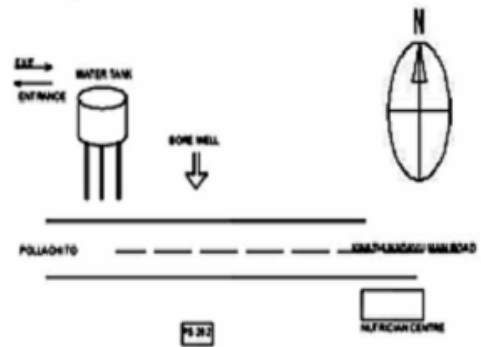

Google Map View

Polling Station Building Front View

Polling Station Front View

Cad View

Key MAP View

1 பெயர் : மரகதவள்ளியம்மாள் கணவர் பெயர் : நடராசகவுண்டர் வீட்டு எண் : 1-2 வயது : 82 பாலினம் : பெண்	WTD2870657 Photo is available	2 பெயர் : நடேஷ்குமார் தாயின் பெயர் : தங்கமணி வீட்டு எண் : 1-12C வயது : 37 பாலினம் : ஆண்	WTD0271684 Photo is available	3 பெயர் : முருகேஷ்குமார் தந்தை பெயர் : மாரிமுத்து வீட்டு எண் : 1-13 வயது : 30 பாலினம் : ஆண்	WTD1461067 Photo is available
4 பெயர் : ரங்கம்மாள் கணவர் பெயர் : சுப்பிரமணியம் வீட்டு எண் : 1-32 வயது : 69 பாலினம் : பெண்	KMS4344107 Photo is available	5 பெயர் : மாரியம்மாள் கணவர் பெயர் : ஆறுச்சாமி வீட்டு எண் : 1-40 வயது : 46 பாலினம் : பெண்	KMS2095701 Photo is available	6 பெயர் : சரண்யா தந்தை பெயர் : பழனிச்சாமி வீட்டு எண் : 1-51 வயது : 40 பாலினம் : பெண்	WTD0271692 Photo is available
7 பெயர் : சுப்பிரமணியன் தந்தை பெயர் : பழனிச்சாமி வீட்டு எண் : 1-74 வயது : 63 பாலினம் : ஆண்	WTD2870665 Photo is available	8 பெயர் : சக்திவேல் தந்தை பெயர் : பழனிச்சாமி வீட்டு எண் : 1-74 வயது : 57 பாலினம் : ஆண்	WTD2870673 Photo is available	9 பெயர் : கோகுல்பீர்த்தா சுப்ரமணியன் தந்தை பெயர் : சுப்பிரமணியன் வீட்டு எண் : 1/74 வயது : 29 பாலினம் : பெண்	WTD1373927 Photo is available
10 பெயர் : வரதராஜன் தந்தை பெயர் : வன்னியப்பன் வீட்டு எண் : 1-79 வயது : 37 பாலினம் : ஆண்	WTD0271700 Photo is available	11 பெயர் : பிரதிபு குமார் தந்தை பெயர் : செல்லமுத்து வீட்டு எண் : 1-85 வயது : 35 பாலினம் : ஆண்	WTD0472324 Photo is available	12 பெயர் : தனித்தமிழன் தந்தை பெயர் : வெற்றிசெல்வன் வீட்டு எண் : 1-110 வயது : 31 பாலினம் : ஆண்	WTD1461083 Photo is available
13 பெயர் : சவிதா கணவர் பெயர் : கதிர்வேல் வீட்டு எண் : 1-112 வயது : 43 பாலினம் : பெண்	WTD0472274 Photo is available	# 14 பெயர் : ரகுமார் ந தந்தை பெயர் : நஞ்சப்பன் வீட்டு எண் : 1-115A வயது : 35 பாலினம் : ஆண்	WTD0472290 Photo is available	15 பெயர் : மயிலாத்தாள் கணவர் பெயர் : மயில்சாமி வீட்டு எண் : 1/122 வயது : 66 பாலினம் : பெண்	WDZ0659946 Photo is available
16 பெயர் : செந்தில்குமார் கிருஷ்ணசாமி தந்தை பெயர் : கிருஷ்ணசாமி வீட்டு எண் : 1-129 வயது : 48 பாலினம் : ஆண்	WTD2870681 Photo is available	17 பெயர் : சாவித்திரி கணவர் பெயர் : செந்தில் குமார் வீட்டு எண் : 1-129 வயது : 37 பாலினம் : பெண்	WTD0267146 Photo is available	18 பெயர் : முத்துகுமாரசாமி தந்தை பெயர் : தங்கவேல் வீட்டு எண் : 1-129 வயது : 34 பாலினம் : பெண்	WTD1715267 Photo is available
19 பெயர் : கீதா கணவர் பெயர் : சக்திவேல் -- வீட்டு எண் : 1-162 வயது : 42 பாலினம் : பெண்	WTD1461099 Photo is available	20 பெயர் : தினேஷ்குமார்த்தி தந்தை பெயர் : கண்ணப்பன் வீட்டு எண் : 2 வயது : 33 பாலினம் : ஆண்	WTD0853945 Photo is available	21 பெயர் : சிவசங்கர் தந்தை பெயர் : கங்காதரன் வீட்டு எண் : 2 வயது : 33 பாலினம் : ஆண்	WTD0853895 Photo is available
22 பெயர் : துரைசாமி தந்தை பெயர் : பழனிகவுண்டர் வீட்டு எண் : 2-1 வயது : 59 பாலினம் : ஆண்	KMS4409520 Photo is available	23 பெயர் : சுமதி கணவர் பெயர் : துரைசாமி வீட்டு எண் : 2-1 வயது : 52 பாலினம் : பெண்	KMS4409538 Photo is available	24 பெயர் : இராஜேஸ்வரி கணவர் பெயர் : தங்கவேல் வீட்டு எண் : 2-1 வயது : 52 பாலினம் : பெண்	KMS4409546 Photo is available
25 பெயர் : மாரியப்பன் தந்தை பெயர் : திருமூர்த்திகவுண்டர் வீட்டு எண் : 2-2 வயது : 51 பாலினம் : ஆண்	WTD2870699 Photo is available	26 பெயர் : மகாலட்சுமி முருகானந்தம் கணவர் பெயர் : முருகானந்தம் வீட்டு எண் : 2/2 வயது : 37 பாலினம் : பெண்	WTD3733953 Photo is available	27 பெயர் : குமாரசாமி தந்தை பெயர் : கருப்பண்ணகவுண்டர் வீட்டு எண் : 2-4 வயது : 65 பாலினம் : ஆண்	WTD2870707 Photo is available
28 பெயர் : குருவாயூரப்பன் தந்தை பெயர் : பழனியப்பதேவர் வீட்டு எண் : 2-4 வயது : 63 பாலினம் : ஆண்	WTD2870715 Photo is available	29 பெயர் : மரகதம் கணவர் பெயர் : குமாரசாமி வீட்டு எண் : 2-4 வயது : 60 பாலினம் : பெண்	WTD2870723 Photo is available	30 பெயர் : துளசிமணி கணவர் பெயர் : குருவாயூரப்பன் வீட்டு எண் : 2-4 வயது : 58 பாலினம் : பெண்	WTD2870731 Photo is available