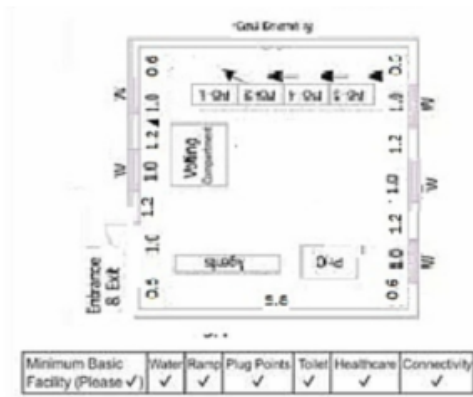

Google Map View

Polling Station Building Front View

Polling Station Front View

Cad View

Key MAP View

1 பெயர் : செந்தில்குமார் தந்தை பெயர்: ராம்தாஸ் வீட்டு எண் : 1 வயது : 53 பாலினம் : ஆண் Photo is available	WTD1674753	2 பெயர் : ரதி கணவர் பெயர்: செந்தில்குமார் வீட்டு எண் : 1 வயது : 44 பாலினம் : பெண் Photo is available	WTD1674555	3 பெயர் : ஹரிகிருஷ்ணன் தந்தை பெயர்: உதயகுமார் வீட்டு எண் : 1 வயது : 34 பாலினம் : ஆண் Photo is available	WTD2183036
4 பெயர் : பூநீரஞ்சனி கணவர் பெயர்: ஹரிகிருஷ்ணன் வீட்டு எண் : 1 வயது : 31 பாலினம் : பெண் Photo is available	WTD2183028	5 பெயர் : விக்னேஷ் தந்தை பெயர்: செந்தில் குமார் வீட்டு எண் : 1 வயது : 27 பாலினம் : ஆண் Photo is available	WTD3137627	6 பெயர் : கவிப்ரியா கணவர் பெயர்: சரவணா குமார் வீட்டு எண் : 1-6 ஏ வயது : 33 பாலினம் : பெண் Photo is available	WTD3137981
7 பெயர் : சரவணா குமார் தந்தை பெயர்: பொன்னுசாமி வீட்டு எண் : 1-6ஏ வயது : 32 பாலினம் : ஆண் Photo is available	WTD3137973	8 பெயர் : உதயநிதி தந்தை பெயர்: துரைசாமி வீட்டு எண் : 3/177 வயது : 22 பாலினம் : ஆண் Photo is available	WTD3385457	9 பெயர் : கிருஷ்ணமூர்த்தி தந்தை பெயர்: வேணுகோபால் வீட்டு எண் : 4 வயது : 60 பாலினம் : ஆண் Photo is available	WTD3648961
10 பெயர் : லோகேஷ் தந்தை பெயர்: பெருமாள் வீட்டு எண் : 6-4 வயது : 28 பாலினம் : ஆண் Photo is available	WTD1674639	11 பெயர் : பிரியங்கா ரா தந்தை பெயர்: தனசேகரன் வீட்டு எண் : 6-35ஏ-6-35பி வயது : 34 பாலினம் : பெண் Photo is available	WTD3385572	12 பெயர் : நிதியா கணவர் பெயர்: சந்தோஷ்குமார் வீட்டு எண் : 6/67 வயது : 29 பாலினம் : பெண் Photo is available	WTD1875673
13 பெயர் : லோகநாதன் தந்தை பெயர்: பழனிசாமி வீட்டு எண் : 6-81 வயது : 31 பாலினம் : ஆண் Photo is available	WTD1016849	14 பெயர் : விஷ்ணு தந்தை பெயர்: குப்புசாமி வீட்டு எண் : 7/6 வயது : 23 பாலினம் : ஆண் Photo is available	WTD3106432	15 பெயர் : ம.உச்சிமகாளி கணவர் பெயர்: மனோஜ்குமார் வீட்டு எண் : 7/17 வயது : 31 பாலினம் : பெண் Photo is available	WTD3137593
16 பெயர் : விவேதா.ப தந்தை பெயர்: பரமசிவம்.ஆர் வீட்டு எண் : 7/28 வயது : 26 பாலினம் : பெண் Photo is available	WTD3137676	17 பெயர் : ப.விக்னேஷ் தந்தை பெயர்: ஆர்.பரமஸிவம் வீட்டு எண் : 7/32 வயது : 27 பாலினம் : ஆண் Photo is available	WTD3137767	18 பெயர் : மதுமிதா தந்தை பெயர்: செந்தில் குமார் வீட்டு எண் : 7-110 வயது : 23 பாலினம் : பெண் Photo is available	WTD3137726
19 பெயர் : சினேகா பி எஸ் தந்தை பெயர்: சரவணன் வீட்டு எண் : 7/116 வயது : 23 பாலினம் : பெண் Photo is available	WTD3091246	20 பெயர் : ப.ராஜகணி கணவர் பெயர்: ஏஸ்.பாலமுருள் வீட்டு எண் : 7/118 வயது : 31 பாலினம் : பெண் Photo is available	WTD3137585	21 பெயர் : வின்சென்ட் பிரபு தந்தை பெயர்: ஜியோரே வீட்டு எண் : 7/140 வயது : 50 பாலினம் : ஆண் Photo is available	WTD2299386
22 பெயர் : மரியா மெர்சி தந்தை பெயர்: வின்சென்ட் பிரபு வீட்டு எண் : 7/140 வயது : 26 பாலினம் : பெண் Photo is available	WTD2299261	23 பெயர் : கார்த்தி தந்தை பெயர்: தேவராஜ் வீட்டு எண் : 7/153 வயது : 25 பாலினம் : ஆண் Photo is available	WTD3137643	24 பெயர் : வென்மதி தந்தை பெயர்: நஞ்சப்பன் வீட்டு எண் : 7-165 வயது : 24 பாலினம் : பெண் Photo is available	WTD3137734
25 பெயர் : ராமகிருஷ்ணன் தந்தை பெயர்: சென்னே கவுண்டர் வீட்டு எண் : 7/175ஏ வயது : 57 பாலினம் : ஆண் Photo is available	WTD3104155	26 பெயர் : தேவ்நாத் தந்தை பெயர்: ராமகிருஷ்ணன் வீட்டு எண் : 7/175ஏ வயது : 25 பாலினம் : ஆண் Photo is available	WTD3137551	27 பெயர் : சந்தியா தந்தை பெயர்: ரங்கசாமி வீட்டு எண் : 7/175ஏ வயது : 23 பாலினம் : பெண் Photo is available	WTD3111911
28 பெயர் : கௌரி கணவர் பெயர்: விவேக் வீட்டு எண் : 8-10 வயது : 25 பாலினம் : பெண் Photo is available	WTD3137692	29 பெயர் : துர்கா தேவி தந்தை பெயர்: மணிகண்டன் வீட்டு எண் : 8-14 வயது : 23 பாலினம் : பெண் Photo is available	WTD3138096	30 பெயர் : செல்வக்குமார் தந்தை பெயர்: வீரமுத்து வீட்டு எண் : 8-52 வயது : 38 பாலினம் : ஆண் Photo is available	WTD0875526