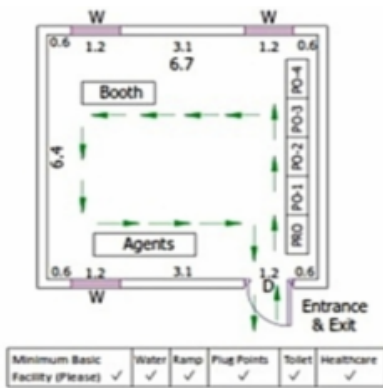

Google Map View

Polling Station Building Front View

Polling Station Front View

Cad View

Key MAP View

1 பெயர் : சுப்ரமணியன் தந்தை பெயர்: அப்புகவுண்டர் வீட்டு எண் : 1 வயது : 70 பாலினம் : ஆண்	JRT2212355 Photo is available	2 பெயர் : ராஜேஸ்வரி கணவர் பெயர்: சுப்ரமணியன் வீட்டு எண் : 1 வயது : 65 பாலினம் : பெண்	WTD2470060 Photo is available	3 பெயர் : அசோக்குமார் தந்தை பெயர்: சுப்ரமணியன் வீட்டு எண் : 1 வயது : 42 பாலினம் : ஆண்	JRT6270961 Photo is available
4 பெயர் : தேன்மொழி தந்தை பெயர்: பரமசிவம் வீட்டு எண் : 1-1 வயது : 43 பாலினம் : பெண்	JRT6272710 Photo is available	5 பெயர் : சுமித்ரா தந்தை பெயர்: பரமசிவம் வீட்டு எண் : 1-1 வயது : 42 பாலினம் : பெண்	JRT6270987 Photo is available	6 பெயர் : செந்தில் குமார் தந்தை பெயர்: துரைசாமி வீட்டு எண் : 1/2-1 வயது : 51 பாலினம் : ஆண்	WRC0796797 Photo is available
7 பெயர் : கிரிஜா செ கணவர் பெயர்: செந்தில் குமார் வீட்டு எண் : 1/2-1 வயது : 49 பாலினம் : பெண்	WRC0796763 Photo is available	8 பெயர் : கே ஹர்ஷிதா தேவி தாயின் பெயர்: கே சசிகலா தேவி வீட்டு எண் : 1/5 வயது : 26 பாலினம் : பெண்	WTD3076312 Photo is available	9 பெயர் : ரேவதி தந்தை பெயர்: செல்வராஜ் வீட்டு எண் : 1-6 வயது : 34 பாலினம் : பெண்	WTD0723692 Photo is available
10 பெயர் : வீ சிவகுமார் இதரர் பெயர்: வீ மல்லிகா வீட்டு எண் : 1/18 வயது : 53 பாலினம் : ஆண்	WTD3107901 Photo is available	11 பெயர் : அகிலாண்டேஸ்வரி தந்தை பெயர்: அங்கமுத்து வீட்டு எண் : 1/20 வயது : 30 பாலினம் : பெண்	ULN1000827 Photo is available	12 பெயர் : அபிநயா ரெ தந்தை பெயர்: ரெங்கநாதன் வீட்டு எண் : 1/21ஏ வயது : 20 பாலினம் : பெண்	WTD3748860 Photo is available
13 பெயர் : பீ சகுணா தந்தை பெயர்: பீ பெரியசாமி வீட்டு எண் : 1/49ஏ1 வயது : 44 பாலினம் : பெண்	WTD3138245 Photo is available	14 பெயர் : அபிநயா ஸ்ரீ கணவர் பெயர்: பாலாஜி பாலசுப்ரமணியன் வீட்டு எண் : 1 ஏ வயது : 29 பாலினம் : பெண்	WJB2489573 Photo is available	15 பெயர் : குமரி வேணுகோபால் கணவர் பெயர்: வேணுகோபால் வீட்டு எண் : 1/பீ.14 வயது : 62 பாலினம் : பெண்	WTD3104825 Photo is available
16 பெயர் : கார்த்திக் தந்தை பெயர்: சிவசாமி வீட்டு எண் : 1x வயது : 35 பாலினம் : ஆண்	WTD0723486 Photo is available	17 பெயர் : காமராஜ் தந்தை பெயர்: பழனிசாமி வீட்டு எண் : 2 வயது : 59 பாலினம் : ஆண்	JRT6271209 Photo is available	18 பெயர் : ராஜாமணி கணவர் பெயர்: காமராஜ் வீட்டு எண் : 2 வயது : 55 பாலினம் : பெண்	JRT6271399 Photo is available
19 பெயர் : சுகந்தி பிரியா தந்தை பெயர்: காமராஜ் வீட்டு எண் : 2 வயது : 36 பாலினம் : பெண்	WTD2978393 Photo is available	20 பெயர் : பாலாஜி தந்தை பெயர்: பாலசுப்ரமணியன் ப வீட்டு எண் : 2 வயது : 32 பாலினம் : ஆண்	WTD0723478 Photo is available	21 பெயர் : கோமதி தந்தை பெயர்: பழனிச்சாமி வீட்டு எண் : 2 வயது : 30 பாலினம் : பெண்	WTD1280445 Photo is available
22 பெயர் : ஸ்ரீஹர்ஷி தந்தை பெயர்: பாலசுப்பிரமணியன் வீட்டு எண் : 2 வயது : 28 பாலினம் : ஆண்	WTD1779719 Photo is available	23 பெயர் : அய்யாசாமி தந்தை பெயர்: அப்புகவுண்டர் வீட்டு எண் : 2-1 வயது : 65 பாலினம் : ஆண்	WTD2470086 Photo is available	24 பெயர் : பத்மாவதி கணவர் பெயர்: அய்யாசாமி வீட்டு எண் : 2-1 வயது : 54 பாலினம் : பெண்	WTD2470094 Photo is available
25 பெயர் : மருதாசலம் தந்தை பெயர்: நாக்கப்பன் வீட்டு எண் : 2-2 வயது : 63 பாலினம் : ஆண்	JRT1890136 Photo is available	26 பெயர் : ராணி கணவர் பெயர்: மருதாசலம் வீட்டு எண் : 2-2 வயது : 59 பாலினம் : பெண்	JRT1890318 Photo is available	27 பெயர் : அன்பழகன் தந்தை பெயர்: மருதாசலம் வீட்டு எண் : 2-2 வயது : 39 பாலினம் : ஆண்	JRT6271886 Photo is available
28 பெயர் : மாரிமுத்து தந்தை பெயர்: நாராயணன் வீட்டு எண் : 2-3 வயது : 65 பாலினம் : ஆண்	JRT1990712 Photo is available	29 பெயர் : ரங்கநாயகி கணவர் பெயர்: மாரிமுத்து வீட்டு எண் : 2-3 வயது : 55 பாலினம் : பெண்	JRT2046282 Photo is available	30 பெயர் : கணேசன் தந்தை பெயர்: நாராயணன் வீட்டு எண் : 2-3 வயது : 50 பாலினம் : ஆண்	WTD2470102 Photo is available