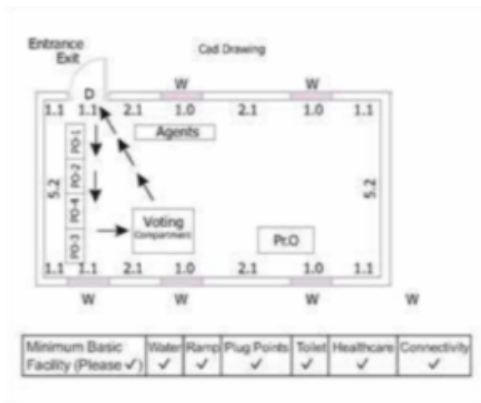

Google Map View

Polling Station Building Front View

Polling Station Front View

Cad View

Key MAP View

1 பெயர் : ராமசாமி தந்தை பெயர்: பழனிச்சாமி கவுண்டர் வீட்டு எண் : 1-4A வயது : 78 பாலினம் : ஆண்	WTD0313858 Photo is available	2 பெயர் : ஆனந்தகுமார் இதரர் பெயர்: ராதிகா வீட்டு எண் : 3/6 வயது : 36 பாலினம் : ஆண்	WTD3274735 Photo is available	3 பெயர் : பவித்ரா அமுதராஜ தந்தை பெயர்: அமுதராஜ வீட்டு எண் : 3/11 MUNIAPPAN KOVIL ST வயது : 24 பாலினம் : பெண்	WTD3258167 Photo is available
4 பெயர் : பழனிசாமி தந்தை பெயர்: சீரங்கன் வீட்டு எண் : 3-16B வயது : 38 பாலினம் : ஆண்	WTD1001148 Photo is available	5 பெயர் : மௌலீ மோகன ராஜா தந்தை பெயர்: ஜெகநாதன் வீட்டு எண் : 3/62 வயது : 26 பாலினம் : ஆண்	WTD2289015 Photo is available	# 6 பெயர் : ஜேசு தந்தை பெயர்: அந்தோணிசாமி வீட்டு எண் : 3/226 வயது : 40 பாலினம் : ஆண்	WTD0711978 Photo is available
7 பெயர் : சுசிலா கணவர் பெயர்: ஜெகதீஸ்குமார் வீட்டு எண் : 3/90 வயது : 54 பாலினம் : பெண்	WTD3053386 Photo is available	8 பெயர் : செளந்தர்யா தந்தை பெயர்: ஜெகதீஸ்குமார் வீட்டு எண் : 3/90 வயது : 26 பாலினம் : பெண்	WTD3053402 Photo is available	9 பெயர் : ஜெயா கணவர் பெயர்: பாப்பு வீட்டு எண் : 3-94 வயது : 74 பாலினம் : பெண்	MPR2523421 Photo is available
10 பெயர் : இளங்கோ தந்தை பெயர்: பாப்பு வீட்டு எண் : 3-94 வயது : 52 பாலினம் : ஆண்	MPR2523439 Photo is available	11 பெயர் : பச்சைநாயகி கணவர் பெயர்: இளங்கோ வீட்டு எண் : 3-94 வயது : 44 பாலினம் : பெண்	MPR2523371 Photo is available	12 பெயர் : கிருஷ்ணசாமி தந்தை பெயர்: பழனி வீட்டு எண் : 3-132 வயது : 42 பாலினம் : ஆண்	WTD1001155 Photo is available
13 பெயர் : மாணிக்கம் தந்தை பெயர்: முருகன் வீட்டு எண் : 3/143 வயது : 31 பாலினம் : ஆண்	WTD2289072 Photo is available	14 பெயர் : கருப்புசாமி தந்தை பெயர்: ரங்கசாமி வீட்டு எண் : 3/157 வயது : 32 பாலினம் : ஆண்	WTD2289130 Photo is available	15 பெயர் : பழனியம்மாள் கணவர் பெயர்: பழனிசாமி வீட்டு எண் : 3-165 வயது : 33 பாலினம் : பெண்	WTD1000710 Photo is available
16 பெயர் : புவனேஸ்வரி கணவர் பெயர்: முருகேஷ் வீட்டு எண் : 3/166 வயது : 35 பாலினம் : பெண்	WTD3361847 Photo is available	17 பெயர் : மோகன ராஜ் தந்தை பெயர்: பதீராந் வீட்டு எண் : 3/183 வயது : 26 பாலினம் : ஆண்	WTD2289064 Photo is available	18 பெயர் : பிரகாஷ் தந்தை பெயர்: அய்யாவு வீட்டு எண் : 3-193 வயது : 37 பாலினம் : ஆண்	WTD2178242 Photo is available
# 19 பெயர் : வைஷ்ணவி க தந்தை பெயர்: கனகராஜ் வீட்டு எண் : 3-195 வயது : 34 பாலினம் : பெண்	WTD0323303 Photo is available	20 பெயர் : குருவிக்கனேஷ் தந்தை பெயர்: இராஜசேகர் வீட்டு எண் : 3-203 வயது : 28 பாலினம் : ஆண்	WTD2242527 Photo is available	21 பெயர் : வளர்மதி கணவர் பெயர்: பாலசுப்ரமணி வீட்டு எண் : 3/206-ஏ வயது : 57 பாலினம் : பெண்	WTD2970721 Photo is available
S 22 பெயர் : வேணுகோபால் தந்தை பெயர்: ஜெகநாதன் வீட்டு எண் : 3-203 வயது : 36 பாலினம் : ஆண்	WTD0124354 Photo is available	23 பெயர் : ரமேஷ்குமார் கே தந்தை பெயர்: கேசவன் வீட்டு எண் : 3/218ஏ வயது : 42 பாலினம் : ஆண்	WTD1752377 Photo is available	24 பெயர் : ிருதய ராஜ் தாயின் பெயர்: அந்தோணியம்மாள் வீட்டு எண் : 3-222-NA வயது : 38 பாலினம் : ஆண்	WTD0124347 Photo is available
25 பெயர் : கிறீஸ்டி தந்தை பெயர்: ராபின் வீட்டு எண் : 3-225 வயது : 30 பாலினம் : ஆண்	WTD1191311 Photo is available	26 பெயர் : வைஷ்ணவி தந்தை பெயர்: ரவி வீட்டு எண் : 3/225 வயது : 25 பாலினம் : பெண்	WTD2288983 Photo is available	27 பெயர் : ஸ்டான்லி வின்சென்ட் தந்தை பெயர்: ராபின் வீட்டு எண் : 3-225A வயது : 33 பாலினம் : ஆண்	WTD2364669 Photo is available
28 பெயர் : ஜான்சி கணவர் பெயர்: அருள் ஜோசஃப் வீட்டு எண் : 3/225ஏ வயது : 31 பாலினம் : பெண்	WTD2272250 Photo is available	29 பெயர் : ஜெயசீலி தந்தை பெயர்: ஸ்டான்லி வின்சென்ட் வீட்டு எண் : 3-225A வயது : 28 பாலினம் : பெண்	WTD2364651 Photo is available	30 பெயர் : முத்துகுமார் தந்தை பெயர்: பாலசுப்ரமணியம் வீட்டு எண் : 3-281 வயது : 54 பாலினம் : ஆண்	WTD1191147 Photo is available