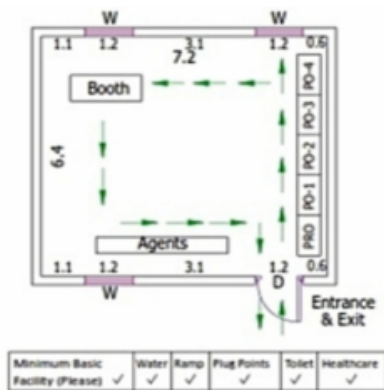

Google Map View

Polling Station Building Front View

Polling Station Front View

Cad View

Key MAP View

1 பெயர் : சரஸ்வதி கணவர் பெயர்: செளந்தரராஜன் வீட்டு எண் : 1 வயது : 54 பாலினம் : பெண்	WTD0879130 Photo is available	2 பெயர் : ஈஸ்வரி தந்தை பெயர்: முனிசாமி வீட்டு எண் : 1 வயது : 50 பாலினம் : பெண்	JRT8401937 Photo is available	3 பெயர் : சந்திரா கணவர் பெயர்: முனிசாமி வீட்டு எண் : 1 வயது : 48 பாலினம் : பெண்	JRT8401945 Photo is available
4 பெயர் : வசந்தி தந்தை பெயர்: முனிசாமி வீட்டு எண் : 1 வயது : 45 பாலினம் : பெண்	JRT8401929 Photo is available	5 பெயர் : அனிதா கணவர் பெயர்: முனுசாமி வீட்டு எண் : 1 வயது : 40 பாலினம் : பெண்	WTD0724864 Photo is available	6 பெயர் : சந்தோஷ்குமார் செளந்தரராஜ் தந்தை பெயர்: செளந்தரராஜ் வீட்டு எண் : 1 வயது : 36 பாலினம் : ஆண்	WTD0879148 Photo is available
7 பெயர் : அர்ச்சனா தந்தை பெயர்: ராஜமாணிக்கம் வீட்டு எண் : 1 வயது : 30 பாலினம் : பெண்	WTD1395579 Photo is available	8 பெயர் : அபிநயா தந்தை பெயர்: செந்தில் வீட்டு எண் : 1/2 வயது : 20 பாலினம் : பெண்	WTD3721479 Photo is available	9 பெயர் : தேவி கணவர் பெயர்: பழனிசாமி வீட்டு எண் : 2 வயது : 49 பாலினம் : பெண்	WTD2475556 Photo is available
10 பெயர் : செந்தில் தந்தை பெயர்: மாரிமுத்து வீட்டு எண் : 2 வயது : 47 பாலினம் : ஆண்	JRT2212397 Photo is available	11 பெயர் : கோகிலா கணவர் பெயர்: செந்தில்குமார் வீட்டு எண் : 2 வயது : 46 பாலினம் : பெண்	WTD2475564 Photo is available	12 பெயர் : கீதா ஷா தந்தை பெயர்: சுப்ரமணி வீட்டு எண் : 2 வயது : 35 பாலினம் : பெண்	WTD3293933 Photo is available
13 பெயர் : சுந்தரராஜ் ரா தந்தை பெயர்: ராமசாமி வீட்டு எண் : 2/8 வயது : 50 பாலினம் : ஆண்	WTD3792686 Photo is available	14 பெயர் : ரோஜஸ்வரி கணவர் பெயர்: கிருஷ்ணமூர்த்தி வீட்டு எண் : 3-6 வயது : 74 பாலினம் : பெண்	WTD0275859 Photo is available	15 பெயர் : மருதமுத்து தந்தை பெயர்: கிருஷ்ணமூர்த்தி வீட்டு எண் : 3-6 வயது : 53 பாலினம் : ஆண்	WTD0275867 Photo is available
16 பெயர் : சிவநேசன் தந்தை பெயர்: கிருஷ்ணமூர்த்தி வீட்டு எண் : 3-6 வயது : 45 பாலினம் : ஆண்	WTD0275875 Photo is available	17 பெயர் : மதிவதனி தந்தை பெயர்: மருதமுத்து வீட்டு எண் : 3/6 வயது : 22 பாலினம் : பெண்	WTD3330388 Photo is available	18 பெயர் : மஞ்சலா கணவர் பெயர்: தண்டபாணி வீட்டு எண் : 3/13ஏ வயது : 44 பாலினம் : பெண்	WTD3330131 Photo is available
19 பெயர் : லலிதா கணவர் பெயர்: கல்யாண சுந்தரம் வீட்டு எண் : 3/14 வயது : 61 பாலினம் : பெண்	WTD3138823 Photo is available	20 பெயர் : மகேஷ் தந்தை பெயர்: கல்யாண சுந்தரம் வீட்டு எண் : 3-14 வயது : 27 பாலினம் : ஆண்	WTD2244481 Photo is available	21 பெயர் : காயத்ரி கணவர் பெயர்: மகேஷ் வீட்டு எண் : 3/14 வயது : 23 பாலினம் : பெண்	WTD3426020 Photo is available
22 பெயர் : தண்டபாணி தந்தை பெயர்: நாராயணசாமிசெட்டியார் வீட்டு எண் : 4 வயது : 71 பாலினம் : ஆண்	JRT2513646 Photo is available	23 பெயர் : ராஜலக்ஷ்மி கணவர் பெயர்: பழனிசாமி வீட்டு எண் : 4 வயது : 70 பாலினம் : பெண்	WTD2475580 Photo is available	24 பெயர் : சண்முகம் தந்தை பெயர்: பழனிசாமி வீட்டு எண் : 4 வயது : 48 பாலினம் : ஆண்	WTD2475598 Photo is available
25 பெயர் : முருகேசன் தந்தை பெயர்: பழனிசாமி வீட்டு எண் : 4 வயது : 42 பாலினம் : ஆண்	WTD2475606 Photo is available	26 பெயர் : குணசுந்தரி கணவர் பெயர்: சண்முகம் வீட்டு எண் : 4-4 வயது : 43 பாலினம் : பெண்	WTD0879189 Photo is available	27 பெயர் : மாணிக்கம் தந்தை பெயர்: ஜெயராமன் வீட்டு எண் : 4-5 வயது : 66 பாலினம் : பெண்	WTD0135467 Photo is available
28 பெயர் : விஜயபிரியா கணவர் பெயர்: சிவநேசன் வீட்டு எண் : 4-6A1 வயது : 42 பாலினம் : பெண்	WTD1020809 Photo is available	29 பெயர் : நஞ்சப்பன் தந்தை பெயர்: நாராயணசாமிசெட்டியார் வீட்டு எண் : 4-10 வயது : 81 பாலினம் : ஆண்	JRT2513513 Photo is available	30 பெயர் : ஆறுமுகம் தந்தை பெயர்: நாராயணசாமிசெட்டியார் வீட்டு எண் : 4-10 வயது : 75 பாலினம் : ஆண்	JRT2513521 Photo is available