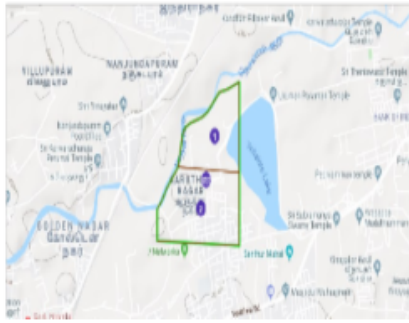

2. பாகத்தின் விவரங்கள் மற்றும் வாக்குச்சாவடிக்கான பரப்பளவு

இந்த பாகத்தில், பாகத்தின் கீழ் வரும் பிரிவின் எண் மற்றும் பெயர்	
1-வெள்ளலூர் பேரூராட்சி என்.ஜி.ராமசாமி நகர் வார்டு எண் - 1, 2-வெள்ளலூர் பேரூராட்சி வெங்கடரமணா நகர் வார்டு எண் - 4, 999-வெளிநாட்டு வாக்காளர்	முக்கிய நகரம்/கிராமம் : வெள்ளலூர் வார்டு : வெள்ளலூர் பேரூராட்சி வார்டு எண் 1 அஞ்சல் அலுவலகம் : வெள்ளலூர் காவல் நிலையம் : போத்தனூர் பஞ்சாயத்து : வட்டம் : மதுக்கரை கோட்டம் : கோயம்புத்தூர் தெற்கு மாவட்டம் : கோயம்புத்தூர் அஞ்சல் குறியீட்டு எண் : 641111

3. வாக்குச் சாவடியின் விவரங்கள்

வாக்குச் சாவடியின் எண் மற்றும் பெயர் : 42 - அரசு மேல்நிலைப்பள்ளி, வெள்ளலூர் - 641111	வாக்குச் சாவடியின் வகைப்பாடு (ஆண்/பெண்/பொது)	
வாக்குச் சாவடியின் முகவரி : அரசு மேல்நிலைப்பள்ளி, தெற்கு பார்த்த ஆர்.சி.சி கட்டிடம், வெள்ளலூர் - 641111	துணை வாக்குச் சாவடிகளின் எண்ணிக்கை :	0

4. வாக்காளர்களின் எண்ணிக்கை

தொடங்கும் வரிசை எண்	முடியும் வரிசை எண்.	நிகர வாக்காளர்களின் எண்ணிக்கை			
		ஆண்	பெண்	மூன்றாம் பாலினம்	மொத்தம்
1	951	463	482	0	945

கையொப்பம்

Nazri Naksha

Google Map View

Polling Station Building Front View