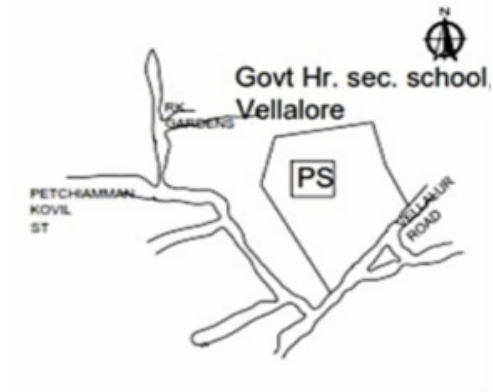

Key MAP View