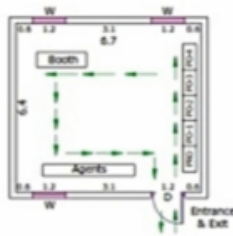

Google Map View

Polling Station Building Front View

Polling Station Front View

Cad View

Minimum Basic Facility (Please)	Water	Ramp	Plug Points	Toilet	Healthcare
	✓	✓	✓	✓	✓

Key MAP View

1 பெயர் : ஏஸக்கியாமல கணவர் பெயர் : பால்ராஜ் வீட்டு எண் : 1 வயது : 41 பாலினம் : பெண் Photo is available	WTD3386422	2 பெயர் : செல்வி கணவர் பெயர் : செல்வராஜ் வீட்டு எண் : 1/1 வயது : 44 பாலினம் : பெண் Photo is available	WTD2979219	3 பெயர் : சத்தியகலா கணவர் பெயர் : சுரேந்திரன் வீட்டு எண் : 1/1, கே ஆர் கார்டன் வயது : 50 பாலினம் : பெண் Photo is available	WTD2300184
4 பெயர் : ஐசக் தந்தை பெயர் : செல்வராஜ் வீட்டு எண் : 1-2 வயது : 48 பாலினம் : ஆண் Photo is available	WTD1395379	5 பெயர் : ரம்பா தந்தை பெயர் : ராஜேந்திரன் வீட்டு எண் : 1/2எ வயது : 26 பாலினம் : பெண் Photo is available	WTD3139813	6 பெயர் : ராஜலட்சுமி கணவர் பெயர் : ஜெயராஜன் வீட்டு எண் : 1/4 வயது : 91 பாலினம் : பெண் Photo is available	WTD1395395
7 பெயர் : பாண்டிமாதேவி கணவர் பெயர் : அசோகன் வீட்டு எண் : 1/4 வயது : 66 பாலினம் : பெண் Photo is available	WTD1395403	8 பெயர் : லதா கணவர் பெயர் : ராஜேந்திரன் வீட்டு எண் : 1/4 வயது : 39 பாலினம் : பெண் Photo is available	WTD2979094	9 பெயர் : கிருஷ்ணவேணி கணவர் பெயர் : நித்யானந்தம் வீட்டு எண் : 1/5 வயது : 59 பாலினம் : பெண் Photo is available	WTD2476703
10 பெயர் : தநலசுஷாய் கணவர் பெயர் : ராமேஷ்கந்தன் வீட்டு எண் : 1/5 வயது : 45 பாலினம் : பெண் Photo is available	WTD2979276	11 பெயர் : சுமதி கணவர் பெயர் : ஃப்ராங்க்ளின் வீட்டு எண் : 1/7 வயது : 45 பாலினம் : பெண் Photo is available	WTD2299873	12 பெயர் : முகமதுஆஷிக் தந்தை பெயர் : ஹித்தாயத் பாஷா வீட்டு எண் : 1/7 வயது : 25 பாலினம் : ஆண் Photo is available	WTD2299758
13 பெயர் : ர் பிரியதர்ஷினி இதரர் பெயர் : ஜி ராஜா வீட்டு எண் : 1/8 வயது : 24 பாலினம் : பெண் Photo is available	WTD3518800	14 பெயர் : சங்கீதா கணவர் பெயர் : சுப்ரமணியன் வீட்டு எண் : 1/8ஏ வயது : 44 பாலினம் : பெண் Photo is available	WTD2979086	15 பெயர் : ஸாபர்ஷ தந்தை பெயர் : சுப்ரமணியன் வீட்டு எண் : 1/8ஏ வயது : 26 பாலினம் : ஆண் Photo is available	WTD2979193
16 பெயர் : தரணி தந்தை பெயர் : வேலு வீட்டு எண் : 1/8ஏ வயது : 26 பாலினம் : பெண் Photo is available	WTD3069069	17 பெயர் : ஜெயசுதா கணவர் பெயர் : சுப்பிரமணி வீட்டு எண் : 1/8ஏ-1 வயது : 37 பாலினம் : பெண் Photo is available	WTD2979177	18 பெயர் : பிரியா கணவர் பெயர் : சந்தோஷ் வீட்டு எண் : 1-8B வயது : 37 பாலினம் : பெண் Photo is available	WTD1395387
19 பெயர் : ஷப்நா கணவர் பெயர் : மணிகண்டன் வீட்டு எண் : 1/9 வயது : 48 பாலினம் : பெண் Photo is available	WTD3386364	20 பெயர் : சந்தோஷ் குமார் தந்தை பெயர் : விஜயன் வீட்டு எண் : 1/9 வயது : 46 பாலினம் : ஆண் Photo is available	WTD3139904	21 பெயர் : வேதிஷா வெரோனிக்கா தந்தை பெயர் : ஆரோக்கியநாதன் வீட்டு எண் : 1/12 வயது : 26 பாலினம் : பெண் Photo is available	WTD2300226
22 பெயர் : சுபாஷ்சந்திரபோஸ் தந்தை பெயர் : மணிகண்டன் வீட்டு எண் : 1/14 வயது : 27 பாலினம் : ஆண் Photo is available	WTD2300051	23 பெயர் : குரு பிரசாந்த் தந்தை பெயர் : சண்முகம் வீட்டு எண் : 1/15 வயது : 34 பாலினம் : ஆண் Photo is available	WTD2979128	24 பெயர் : அனிதா கணவர் பெயர் : தரன் வீட்டு எண் : 1/16 வயது : 35 பாலினம் : பெண் Photo is available	WTD2300234
25 பெயர் : மல்லிகா கணவர் பெயர் : பிரவீன் வீட்டு எண் : 1/18 வயது : 55 பாலினம் : பெண் Photo is available	WTD3139615	26 பெயர் : கதிரேசன் தந்தை பெயர் : சிவகுமார் வீட்டு எண் : 1/18 வயது : 28 பாலினம் : ஆண் Photo is available	WTD3139680	27 பெயர் : சிந்தன் தந்தை பெயர் : துரைராஜ் வீட்டு எண் : 1/26 வயது : 25 பாலினம் : ஆண் Photo is available	WTD2299816
28 பெயர் : இம்மானுவேல் தாயின் பெயர் : மணி வீட்டு எண் : 1/28 வயது : 34 பாலினம் : ஆண் Photo is available	JBB1965896	29 பெயர் : ரிச்சர்ட் ஜோயல் தந்தை பெயர் : தாமஸ் வீட்டு எண் : 1-28 வயது : 29 பாலினம் : ஆண் Photo is available	WTD3139797	30 பெயர் : க்வேமேந்த ஜோஷுவா தந்தை பெயர் : தாமஸ் வீட்டு எண் : 1-28 வயது : 26 பாலினம் : ஆண் Photo is available	WTD3139672