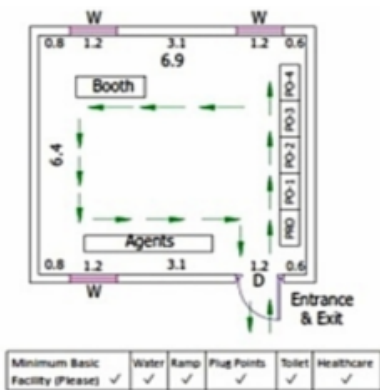

Cad View

Key MAP View