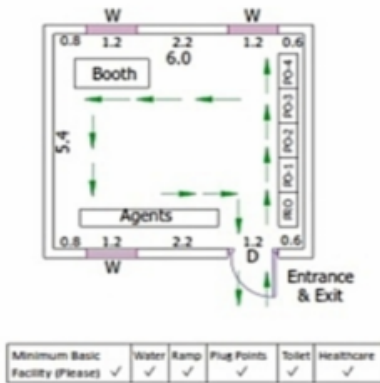

Google Map View

Polling Station Building Front View

Polling Station Front View

Cad View

Key MAP View

1 பெயர் : துளசியம்மாள் கணவர் பெயர் : மாரியப்பன் வீட்டு எண் : 1 வயது : 75 பாலினம் : பெண்	WTD1397027 Photo is available	2 பெயர் : மாரியப்பன் தந்தை பெயர் : பெருமாள் வீட்டு எண் : 1 வயது : 60 பாலினம் : ஆண்	WTD1397043 Photo is available	3 பெயர் : செல்வக்குமாரன் தந்தை பெயர் : ஜேக்கப் வீட்டு எண் : 1 வயது : 59 பாலினம் : ஆண்	WTD3453677 Photo is available
4 பெயர் : கோமதி கணவர் பெயர் : நாகராஜ் வீட்டு எண் : 1 வயது : 39 பாலினம் : பெண்	WTD1397075 Photo is available	5 பெயர் : பிரகாஷ் தந்தை பெயர் : சுந்தசாமி வீட்டு எண் : 1 வயது : 38 பாலினம் : ஆண்	WTD0726364 Photo is available	6 பெயர் : நித்திஸ்குமார் தந்தை பெயர் : பாலகிருஷ்ணன் வீட்டு எண் : 1 வயது : 23 பாலினம் : ஆண்	WTD3387446 Photo is available
7 பெயர் : விஜயகுமார் தந்தை பெயர் : வேலுசாமி வீட்டு எண் : 1-1 வயது : 41 பாலினம் : ஆண்	WTD1682673 Photo is available	8 பெயர் : முத்துக்குமார் தந்தை பெயர் : வேலுசாமி வீட்டு எண் : 1-1 வயது : 39 பாலினம் : ஆண்	WTD1682517 Photo is available	9 பெயர் : தங்கமாரி தந்தை பெயர் : விஜயகுமார் வீட்டு எண் : 1-1 வயது : 34 பாலினம் : பெண்	WTD1749522 Photo is available
10 பெயர் : தீபாலட்சுமி ச தந்தை பெயர் : சுப்பையன் வீட்டு எண் : 1/4 வயது : 21 பாலினம் : பெண்	WTD3590189 Photo is available	11 பெயர் : சந்தன முருகேசன் ச தந்தை பெயர் : சுப்ரமணியம் வீட்டு எண் : 2 வயது : 66 பாலினம் : ஆண்	WTD3790490 Photo is available	12 பெயர் : நாகம்மாள் கணவர் பெயர் : வேலுச்சாமி வீட்டு எண் : 2 வயது : 59 பாலினம் : பெண்	WTD1277169 Photo is available
13 பெயர் : சக்திவேணி கணவர் பெயர் : முருகேசன் வீட்டு எண் : 2 வயது : 53 பாலினம் : பெண்	WTD2669976 Photo is available	14 பெயர் : திவ்யா தந்தை பெயர் : கணேசன் வீட்டு எண் : 2-1A வயது : 33 பாலினம் : பெண்	WTD0881466 Photo is available	15 பெயர் : நாகராஜன் தந்தை பெயர் : சிவசுப்ரமணியன் வீட்டு எண் : 2/2 வயது : 62 பாலினம் : ஆண்	WTD3660453 Photo is available
16 பெயர் : சித்ரா நா கணவர் பெயர் : நாகராஜன் நாகராஜன் வீட்டு எண் : 2/2 வயது : 58 பாலினம் : பெண்	WTD3667458 Photo is available	17 பெயர் : பசுபதி தந்தை பெயர் : மனோகரன் வீட்டு எண் : 2-2 வயது : 31 பாலினம் : ஆண்	WTD1023282 Photo is available	18 பெயர் : ஹரிஷ்மிதா நா ஹரிஷ்மிதா நா தந்தை பெயர் : நாகராஜன் நாகராஜன் வீட்டு எண் : 2/2 வயது : 26 பாலினம் : பெண்	WTD3668829 Photo is available
19 பெயர் : ஸ்ரீரங்கராஜ் தந்தை பெயர் : நஞ்சப்பன் வீட்டு எண் : 2A வயது : 73 பாலினம் : ஆண்	WTD2669984 Photo is available	20 பெயர் : செந்தில்குமார் தந்தை பெயர் : வீரப்பன் வீட்டு எண் : 2A வயது : 47 பாலினம் : ஆண்	WTD2670008 Photo is available	# 21 பெயர் : எஸ் . பிரபாகர் தந்தை பெயர் : ஸ்ரீரங்கராஜ் வீட்டு எண் : 2A வயது : 45 பாலினம் : ஆண்	JRT1916790 Photo is available
22 பெயர் : பாண்டிவிஜயராணி கணவர் பெயர் : செந்தில்குமார் வீட்டு எண் : 2A வயது : 43 பாலினம் : பெண்	JRT6301964 Photo is available	23 பெயர் : ரேவதி சிவசண்முகம் கணவர் பெயர் : சிவசண்முகம் வீட்டு எண் : 2ஏ வயது : 37 பாலினம் : பெண்	WTD3618758 Photo is available	24 பெயர் : தேவராஜ் தந்தை பெயர் : குப்புசாமி வீட்டு எண் : 2A-1 வயது : 50 பாலினம் : ஆண்	WTD2670016 Photo is available
25 பெயர் : சிதம்பரநாதன் தந்தை பெயர் : சுப்பிரமணியன் வீட்டு எண் : 2B வயது : 63 பாலினம் : ஆண்	HBW1086032 Photo is available	26 பெயர் : சிவசாமி தந்தை பெயர் : நாராயணன் வீட்டு எண் : 2B-1 வயது : 60 பாலினம் : ஆண்	JRT2584829 Photo is available	27 பெயர் : சரோஜினி கணவர் பெயர் : சிவசாமி வீட்டு எண் : 2B-1 வயது : 55 பாலினம் : பெண்	JRT2584837 Photo is available
28 பெயர் : கலைவாணி கணவர் பெயர் : விவேகானந்தன் வீட்டு எண் : 2C வயது : 36 பாலினம் : பெண்	WTD1023290 Photo is available	29 பெயர் : நடராஜ் தந்தை பெயர் : காளி வீட்டு எண் : 2-C வயது : 75 பாலினம் : ஆண்	JRT6299119 Photo is available	30 பெயர் : சுலோசனா கணவர் பெயர் : நடராஜ் வீட்டு எண் : 2-C வயது : 61 பாலினம் : பெண்	JRT6299101 Photo is available