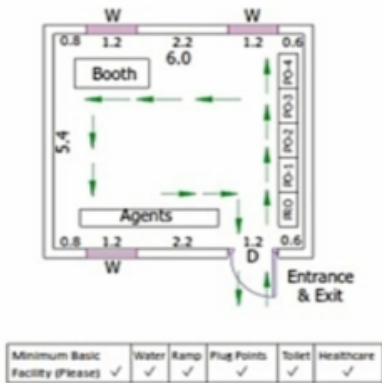

Google Map View

Polling Station Building Front View

Polling Station Front View

Cad View

Key MAP View

1 பெயர் : அருக்கானி கணவர் பெயர் : அய்யாசாமி வீட்டு எண் : 1 வயது : 76 பாலினம் : பெண் Photo is available	WTD1397443	2 பெயர் : சுப்பிரமணியம் தந்தை பெயர் : பேச்சியணத்தேவர் வீட்டு எண் : 1 வயது : 71 பாலினம் : ஆண் Photo is available	WTD1397451	3 பெயர் : ஆனந்தன் தந்தை பெயர் : இரங்கசாமி வீட்டு எண் : 1 வயது : 68 பாலினம் : ஆண் Photo is available	WTD1397459
4 பெயர் : ஜோதிமணி கணவர் பெயர் : சுப்பிரமணி வீட்டு எண் : 1 வயது : 66 பாலினம் : பெண் Photo is available	WTD1397467	5 பெயர் : ஏந் தங்கவேல் நாதராஜப்பிலலை தந்தை பெயர் : நாதராஜப்பிலலை வீட்டு எண் : 01 வயது : 62 பாலினம் : ஆண் Photo is available	WTD3295292	6 பெயர் : மகேஸ்வரி கணவர் பெயர் : ஆனந்தன் வீட்டு எண் : 1 வயது : 55 பாலினம் : பெண் Photo is available	WTD1397475
7 பெயர் : சுந்தராமப்பன் தங்கவேல் கணவர் பெயர் : தங்கவேல் வீட்டு எண் : 01 வயது : 50 பாலினம் : பெண் Photo is available	WTD3295300	8 பெயர் : கமலவேணி கணவர் பெயர் : வடிவேல் வீட்டு எண் : 1 வயது : 49 பாலினம் : பெண் Photo is available	WTD1397491	9 பெயர் : யசோதா கணவர் பெயர் : துரைசாமி வீட்டு எண் : 1 வயது : 48 பாலினம் : பெண் DELETED Photo is available	JRT6300149
10 பெயர் : சசிகலா கணவர் பெயர் : செல்வராஜ் வீட்டு எண் : 1 வயது : 47 பாலினம் : பெண் Photo is available	WTD1397499	11 பெயர் : ராதிகா கணவர் பெயர் : ரங்கநாதன் வீட்டு எண் : 1 வயது : 47 பாலினம் : பெண் Photo is available	WTD1397507	12 பெயர் : சண்முகம் தந்தை பெயர் : அய்யாசாமி வீட்டு எண் : 1 வயது : 45 பாலினம் : ஆண் Photo is available	WTD1397515
13 பெயர் : சதீஸ் தந்தை பெயர் : சுப்பிரமணியம் வீட்டு எண் : 1 வயது : 34 பாலினம் : ஆண் Photo is available	WTD1397523	14 பெயர் : சக்திமனோகர் தந்தை பெயர் : செல்வராஜ் வீட்டு எண் : 1 வயது : 31 பாலினம் : ஆண் Photo is available	WTD1397531	15 பெயர் : கௌதம் தங்கவேல் தந்தை பெயர் : தங்கவேல் வீட்டு எண் : 01 வயது : 29 பாலினம் : ஆண் Photo is available	WTD3295284
16 பெயர் : அருணா சக்திமனோகர் கணவர் பெயர் : சக்திமனோகர் வீட்டு எண் : 1 வயது : 28 பாலினம் : பெண் Photo is available	WTD3636073	17 பெயர் : ஜீவானந்தம் தந்தை பெயர் : தங்கவேல் வீட்டு எண் : 1 வயது : 25 பாலினம் : ஆண் Photo is available	WTD3295359	18 பெயர் : ஸ்ரீசாந்த் ஷாஜீவன் தந்தை பெயர் : ஷாஜீவன் அம்ணீஸ்வரி வீட்டு எண் : 1 வயது : 20 பாலினம் : ஆண் Photo is available	WTD3636248
19 பெயர் : கார்த்திக்குமார் தந்தை பெயர் : குடியரசு வீட்டு எண் : 1X வயது : 42 பாலினம் : ஆண் Photo is available	WTD0729434	20 பெயர் : சங்கீதா கணவர் பெயர் : விக்னெஷ் வீட்டு எண் : 3 வயது : 43 பாலினம் : பெண் Photo is available	WTD3141843	21 பெயர் : கார்த்திக் தந்தை பெயர் : தர்மராஜ் வீட்டு எண் : 3-4 வயது : 34 பாலினம் : ஆண் Photo is available	WTD1024330
22 பெயர் : லட்சுமி கணவர் பெயர் : நாகப்பன் வீட்டு எண் : 3/23 வயது : 62 பாலினம் : பெண் Photo is available	WTD0882274	23 பெயர் : சண்முகம் தந்தை பெயர் : வெள்ளிங்கிரி வீட்டு எண் : 4 வயது : 65 பாலினம் : ஆண் Photo is available	WTD2953016	24 பெயர் : கதிர்வேல் தந்தை பெயர் : ராமசாமி வீட்டு எண் : 4-1 வயது : 42 பாலினம் : ஆண் Photo is available	JRT6300545
25 பெயர் : லட்சுமி கணவர் பெயர் : முருகன் வீட்டு எண் : 5 வயது : 70 பாலினம் : பெண் Photo is available	WTD3108065	26 பெயர் : இந்திராணி இதரர் பெயர் : செல்வகுமார் வீட்டு எண் : 5 வயது : 64 பாலினம் : பெண் Photo is available	WTD3242120	27 பெயர் : மணி மேகலை கணவர் பெயர் : செல்வகுமார் வீட்டு எண் : 5 வயது : 38 பாலினம் : பெண் Photo is available	WTD3242138
28 பெயர் : செல்வகுமார் இதரர் பெயர் : மணி மேகலை வீட்டு எண் : 5 வயது : 23 பாலினம் : ஆண் Photo is available	WTD3242096	29 பெயர் : ராஜலிங்கம் மேகலா தந்தை பெயர் : சாம்பசிவன் வீட்டு எண் : 5/1 வயது : 43 பாலினம் : ஆண் Photo is available	WTD3242088	30 பெயர் : விக்னெஷ் இதரர் பெயர் : சங்கீதா வீட்டு எண் : 5/3 வயது : 43 பாலினம் : ஆண் Photo is available	WTD3141777