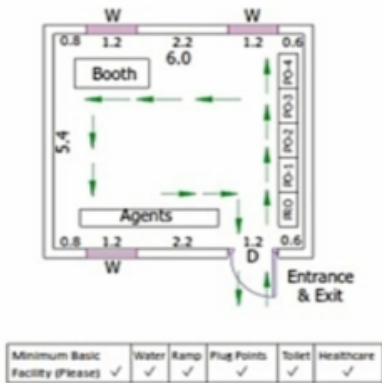

Google Map View

Polling Station Building Front View

Polling Station Front View

Cad View

Key MAP View

1 பெயர் : அருக்கானி கணவர் பெயர் : பட்டான் வீட்டு எண் : 1 வயது : 60 பாலினம் : பெண் Photo is available	WTD2669224	2 பெயர் : கற்பகம் கணவர் பெயர் : மனோகரன் வீட்டு எண் : 1 வயது : 57 பாலினம் : பெண் Photo is available	WTD1396971	3 பெயர் : சாவித்திரி பெதையன் கணவர் பெயர் : பெதையன் வீட்டு எண் : 1/31 ஏ வயது : 60 பாலினம் : பெண் Photo is available	WTD3351731
4 பெயர் : மணி தந்தை பெயர் : பாலையா வீட்டு எண் : 2 வயது : 67 பாலினம் : ஆண் Photo is available	WTD2300986	5 பெயர் : சரஸ்வதி தேவி கணவர் பெயர் : மணி வீட்டு எண் : 2 வயது : 63 பாலினம் : பெண் Photo is available	WTD2301018	6 பெயர் : துளசிமணி கணவர் பெயர் : பெருமாள் வீட்டு எண் : 2 வயது : 59 பாலினம் : பெண் Photo is available	JRT1895028
7 பெயர் : ராஜா சேகர் தந்தை பெயர் : மணி வீட்டு எண் : 2 வயது : 40 பாலினம் : ஆண் Photo is available	WTD2301042	8 பெயர் : சுத தந்தை பெயர் : ஹஸைபுட் ராஜசேகர் வீட்டு எண் : 2 வயது : 30 பாலினம் : பெண் Photo is available	WTD2301026	9 பெயர் : முருகவேல் தந்தை பெயர் : பழனிச்சாமி வீட்டு எண் : 2-7 வயது : 38 பாலினம் : ஆண் Photo is available	WTD0138446
10 பெயர் : சுதர்சன் தந்தை பெயர் : ரங்கசாமி வீட்டு எண் : 2-26A வயது : 29 பாலினம் : ஆண் Photo is available	WTD1682822	11 பெயர் : இந்திராணி கணவர் பெயர் : முருகன் வீட்டு எண் : 3 வயது : 58 பாலினம் : பெண் Photo is available	WTD2669232	12 பெயர் : தாமோதரன் தந்தை பெயர் : முருகன் வீட்டு எண் : 3 வயது : 39 பாலினம் : ஆண் Photo is available	JRT6300479
13 பெயர் : ஹரி பிரியா கணவர் பெயர் : விமல் குமார் வீட்டு எண் : 3ஏ/13 வயது : 26 பாலினம் : பெண் Photo is available	WTD3086790	14 பெயர் : ராமாத்தாள் கணவர் பெயர் : குப்புசாமி வீட்டு எண் : 4 வயது : 66 பாலினம் : பெண் Photo is available	WTD2669257	15 பெயர் : சக்திவேல் தந்தை பெயர் : குப்புசாமி வீட்டு எண் : 4 வயது : 38 பாலினம் : ஆண் Photo is available	JRT6302665
16 பெயர் : அம்மாசை தந்தை பெயர் : சின்னான் வீட்டு எண் : 4-1 வயது : 66 பாலினம் : ஆண் Photo is available	WTD2669265	17 பெயர் : அறிவழகன் தந்தை பெயர் : அம்மாசை வீட்டு எண் : 4-1 வயது : 45 பாலினம் : ஆண் Photo is available	JRT1989276	18 பெயர் : அய்யாசாமி தந்தை பெயர் : பழனிச்சாமி வீட்டு எண் : 4-2 வயது : 63 பாலினம் : ஆண் Photo is available	WTD2669281
19 பெயர் : பண்ணாரி கணவர் பெயர் : அய்யாசாமி வீட்டு எண் : 4-2 வயது : 45 பாலினம் : பெண் Photo is available	WTD2669299	20 பெயர் : உதயகுரியன் தந்தை பெயர் : மாரியப்பன் வீட்டு எண் : 4-15 வயது : 58 பாலினம் : ஆண் Photo is available	WTD3141090	21 பெயர் : ஷீலா ஜெயா கணவர் பெயர் : ஜெயகுமார் வீட்டு எண் : 4a வயது : 57 பாலினம் : பெண் Photo is available	WTD2301224
22 பெயர் : நாகராஜ் தந்தை பெயர் : கிருஷ்ணசாமி வீட்டு எண் : 5 வயது : 55 பாலினம் : ஆண் Photo is available	WTD2669307	23 பெயர் : மாராத்தாள் கணவர் பெயர் : நாகராஜ் வீட்டு எண் : 5 வயது : 48 பாலினம் : பெண் Photo is available	JRT6297840	24 பெயர் : கருப்புசாமி தந்தை பெயர் : ஆறுமுகம் வீட்டு எண் : 5 வயது : 36 பாலினம் : ஆண் Photo is available	WTD0726661
25 பெயர் : கணேசன் தந்தை பெயர் : நாகராஜ் வீட்டு எண் : 5 வயது : 33 பாலினம் : ஆண் Photo is available	WTD0726646	# 26 பெயர் : தெய்வானை கருப்புசாமி தந்தை பெயர் : கருப்புசாமி வீட்டு எண் : 5 வயது : 33 பாலினம் : பெண் Photo is available	WTD0726679	27 பெயர் : உமாமகேஸ்வரி தந்தை பெயர் : நாகராஜ் வீட்டு எண் : 5 வயது : 30 பாலினம் : பெண் Photo is available	WTD1298686
28 பெயர் : ரமேஷ் தந்தை பெயர் : கணேசன் வீட்டு எண் : 5-1 வயது : 52 பாலினம் : ஆண் Photo is available	WTD1749597	29 பெயர் : தேவி கணவர் பெயர் : ரமேஷ் வீட்டு எண் : 5-1 வயது : 44 பாலினம் : பெண் Photo is available	WTD1749613	30 பெயர் : கிருஷ்ணவேணி தந்தை பெயர் : தெய்வராஜ் வீட்டு எண் : 5-1 வயது : 39 பாலினம் : பெண் Photo is available	WTD2300994