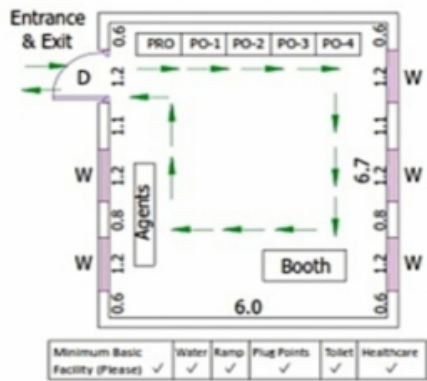

வாக்காளர் பதிவு அலுவலரின்
கையொப்பம்

Nazri Naksha

Google Map View

Polling Station Building Front View

Polling Station Front View

Cad View

Key MAP View

சட்டமன்றத் தொகுதியின் எண் மற்றும் பெயர் : 122-கிணத்துக்கடவு பிரிவு எண் மற்றும் பெயர் 1-வெள்ளூர் பேரூராட்சி நேதாஜி வீதி வார்டு எண் - 1,