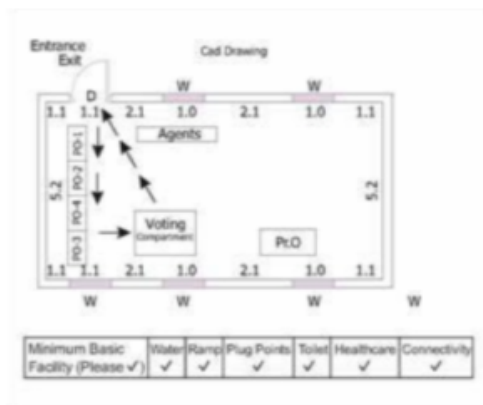

Google Map View

Polling Station Building Front View

Polling Station Front View

Cad View

Key MAP View

சட்டமன்றத் தொகுதியின் எண் மற்றும் பெயர் : 122-கிணத்துக்கடவு பிரிவு எண் மற்றும் பெயர் 1-மாதம்பட்டி (வ.கி.) மற்றும் (உ) செல்லப்ப கவுண்டர் வீதி விநாயகர் கோவில் வீதி வார்டு எண் - 3, பாகம் எண் : 5