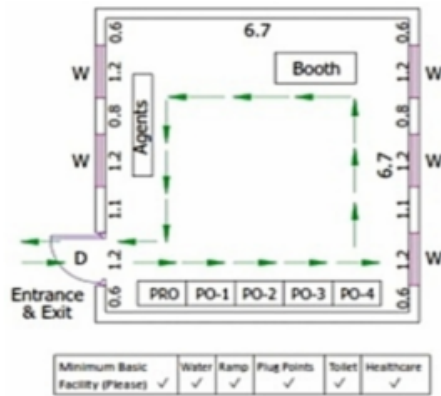

Google Map View

Polling Station Building Front View

Polling Station Front View

Cad View

Key MAP View

1 பெயர் : புஷ்பா கணவர் பெயர் : சுந்தரம் வீட்டு எண் : 1-1 வயது : 70 பாலினம் : பெண் Photo is available	JRT1895747	2 பெயர் : கிருஷ்ணசாமி தந்தை பெயர் : மாறன் வீட்டு எண் : 1-5 வயது : 76 பாலினம் : ஆண் Photo is available	WTD0342949	3 பெயர் : கௌசல்யா தந்தை பெயர் : கிருஷ்ணசாமி வீட்டு எண் : 1-5 வயது : 37 பாலினம் : பெண் Photo is available	WTD0342774
4 பெயர் : மாரிமுத்து குப்பன் தந்தை பெயர் : குப்பன் வீட்டு எண் : 2 வயது : 88 பாலினம் : ஆண் Photo is available	WTD2473676	5 பெயர் : வேலாயுதம் தந்தை பெயர் : மாரிமுத்து வீட்டு எண் : 2 வயது : 42 பாலினம் : ஆண் Photo is available	JRT1990415	6 பெயர் : இந்திராணி கணவர் பெயர் : கந்தசாமி வீட்டு எண் : 2-1 வயது : 53 பாலினம் : பெண் Photo is available	WTD2473684
7 பெயர் : லட்சுமி கணவர் பெயர் : மாரிமுத்து வீட்டு எண் : 2-2 வயது : 68 பாலினம் : பெண் Photo is available	WTD0342907	8 பெயர் : சகுந்தலா தந்தை பெயர் : மாரிமுத்து வீட்டு எண் : 2-2 வயது : 37 பாலினம் : பெண் Photo is available	WTD0343228	9 பெயர் : மருதமணி தந்தை பெயர் : செல்வராஜ் வீட்டு எண் : 3 வயது : 41 பாலினம் : பெண் Photo is available	WTD0342766
10 பெயர் : நாகராஜ் தந்தை பெயர் : பழனிச்சாமி வீட்டு எண் : 3-1 வயது : 39 பாலினம் : ஆண் Photo is available	JRT6298277	11 பெயர் : கிருஷ்ணவேணி கணவர் பெயர் : ரங்கசாமி வீட்டு எண் : 3-5 வயது : 61 பாலினம் : பெண் Photo is available	WTD0728071	12 பெயர் : கவிதா கணவர் பெயர் : காவேரி முத்து வீட்டு எண் : 3-5 வயது : 42 பாலினம் : பெண் Photo is available	WTD0728063
13 பெயர் : குமார் தந்தை பெயர் : ஆறுசாமி வீட்டு எண் : 3-5 வயது : 38 பாலினம் : ஆண் Photo is available	WTD0883124	14 பெயர் : ஜோதிமணி கணவர் பெயர் : குமார் வீட்டு எண் : 3-5 வயது : 37 பாலினம் : பெண் Photo is available	WTD0883132	15 பெயர் : நித்திஷ்குமார் தந்தை பெயர் : திருஞானம் வீட்டு எண் : 4/2 வயது : 25 பாலினம் : ஆண் Photo is available	WTD2980837
16 பெயர் : மானிக்கம் தந்தை பெயர் : ராமசாமி கவுண்டர் வீட்டு எண் : 5 வயது : 70 பாலினம் : ஆண் Photo is available	WTD2301802	17 பெயர் : பாப்பம்மாள் கணவர் பெயர் : கிட்டான் வீட்டு எண் : 5 வயது : 68 பாலினம் : பெண் Photo is available	WTD0138479	18 பெயர் : தனலக்ஷ்மி தந்தை பெயர் : மானிக்கம் வீட்டு எண் : 5 வயது : 67 பாலினம் : பெண் Photo is available	WTD2301810
19 பெயர் : ரங்கசாமி தந்தை பெயர் : நாச்சி வீட்டு எண் : 5 வயது : 61 பாலினம் : ஆண் Photo is available	WTD0728089	20 பெயர் : வெண்ணிலா தந்தை பெயர் : கோபாலன் வீட்டு எண் : 5 வயது : 33 பாலினம் : பெண் Photo is available	WTD0726778	21 பெயர் : ரம்யா தந்தை பெயர் : கிருஷ்ணசாமி வீட்டு எண் : 5 வயது : 32 பாலினம் : பெண் Photo is available	WTD0726653
22 பெயர் : ராஜ்கிரிதரன் மருதாசலம் தந்தை பெயர் : மருதசலம் வீட்டு எண் : 5 வயது : 32 பாலினம் : ஆண் Photo is available	WTD0726786	23 பெயர் : கார்த்திகா தந்தை பெயர் : மானிக்கம் வீட்டு எண் : 5 வயது : 28 பாலினம் : பெண் Photo is available	WTD2301786	24 பெயர் : சதா சிவம் தந்தை பெயர் : ரங்கசாமி வீட்டு எண் : 5/2 வயது : 25 பாலினம் : ஆண் Photo is available	WTD3142668
25 பெயர் : பாரதி ராஜா தந்தை பெயர் : சந்திரா சேகரன் வீட்டு எண் : 5/3 வயது : 27 பாலினம் : ஆண் Photo is available	WTD3142684	26 பெயர் : கிஷோர் தந்தை பெயர் : கங்காதரன் வீட்டு எண் : 5/4 வயது : 28 பாலினம் : ஆண் Photo is available	WTD2980779	27 பெயர் : கோபால் தந்தை பெயர் : செல்வராஜ் வீட்டு எண் : 5/4 வயது : 26 பாலினம் : ஆண் Photo is available	WTD3142676
28 பெயர் : சிந்துஜா கணவர் பெயர் : பண்ணாரி வீட்டு எண் : 5/4 வயது : 25 பாலினம் : பெண் Photo is available	WTD3142692	29 பெயர் : சிபி தந்தை பெயர் : கங்காதரன் வீட்டு எண் : 5/4 வயது : 25 பாலினம் : ஆண் Photo is available	WTD2980753	30 பெயர் : வினோத்குமார் தந்தை பெயர் : ரவி வீட்டு எண் : 5/5 வயது : 33 பாலினம் : ஆண் Photo is available	WTD3242211