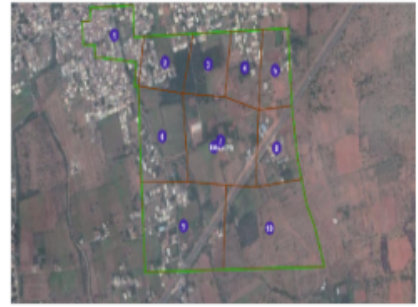

Google Map View