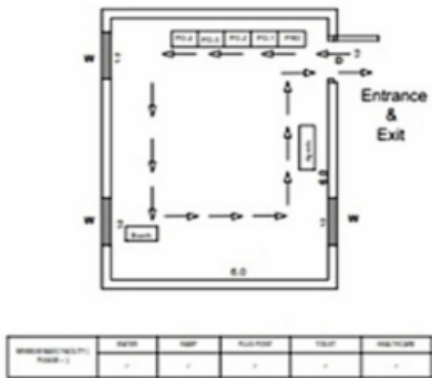

Google Map View

Polling Station Building Front View

Polling Station Front View

Cad View

Key MAP View

1 பெயர் : கிருஷ்ணசாமி தந்தை பெயர்: காளிமுத்து வீட்டு எண் : 1 வயது : 72 பாலினம் : ஆண்	WTD1026533 Photo is available	2 பெயர் : குப்புலட்சுமி கணவர் பெயர்: கிருஷ்ணசாமி வீட்டு எண் : 1 வயது : 68 பாலினம் : பெண்	WTD1027044 Photo is available	3 பெயர் : வனிதா கணவர் பெயர்: ஐயப்பன் வீட்டு எண் : 1 வயது : 48 பாலினம் : பெண்	WTD0732271 Photo is available
4 பெயர் : பிரகாஷ் தந்தை பெயர்: ராமராஜ் வீட்டு எண் : 1 வயது : 47 பாலினம் : ஆண்	WTD3330917 Photo is available	5 பெயர் : செல்வராணி கணவர் பெயர்: பிரகாஷ் வீட்டு எண் : 1 வயது : 42 பாலினம் : பெண்	WTD3330925 Photo is available	6 பெயர் : சத்திவேல் தந்தை பெயர்: கிருஷ்ணசாமி வீட்டு எண் : 1 வயது : 38 பாலினம் : ஆண்	WTD1027283 Photo is available
7 பெயர் : கதிர்வேல் தந்தை பெயர்: கிருஷ்ணசாமி வீட்டு எண் : 1 வயது : 35 பாலினம் : ஆண்	WTD1025998 Photo is available	8 பெயர் : கோபிகிருஷ்ணன் தந்தை பெயர்: ராஜவேல் வீட்டு எண் : 1 வயது : 30 பாலினம் : ஆண்	WTD1025618 Photo is available	9 பெயர் : ஐஷ்வர்யா தந்தை பெயர்: இயாயாபந் வீட்டு எண் : 1 வயது : 27 பாலினம் : பெண்	WTD2372779 Photo is available
10 பெயர் : நித்யா தந்தை பெயர்: பிரகாஷ் வீட்டு எண் : 1 வயது : 23 பாலினம் : பெண்	WTD3282357 Photo is available	11 பெயர் : முருகேசன் தந்தை பெயர்: கருப்பசாமி வீட்டு எண் : 1/22 வயது : 49 பாலினம் : ஆண்	WTD3389442 Photo is available	12 பெயர் : அ ராகவி தந்தை பெயர்: அய்யாசாமி வீட்டு எண் : 1/64 வயது : 21 பாலினம் : பெண்	WTD3458890 Photo is available
13 பெயர் : தர்மராஜ் தந்தை பெயர்: ஆறுமுகம் வீட்டு எண் : 1a1 வயது : 68 பாலினம் : ஆண்	WTD2190015 Photo is available	14 பெயர் : ஜோதிமணி கணவர் பெயர்: தர்மராஜ் வீட்டு எண் : 1a1 வயது : 60 பாலினம் : பெண்	WTD2190056 Photo is available	15 பெயர் : தாமரைக் கண்ணன் தந்தை பெயர்: தர்மராஜ் வீட்டு எண் : 1a1 வயது : 36 பாலினம் : ஆண்	WTD2190106 Photo is available
16 பெயர் : முகம்மது தையூப் முகம்மதுஅப்பாஸ்அலி தந்தை பெயர்: முகம்மதுஅப்பாஸ்அலி வீட்டு எண் : 1 மேகர் அலி தெரு வயது : 35 பாலினம் : ஆண்	WTD3721636 Photo is available	17 பெயர் : நிலோபர் நிஷா கணவர் பெயர்: முகம்மது தையூப் முகம்மதுஅப்பாஸ்அலி வீட்டு எண் : 1 மேகர் அலி தெரு வயது : 29 பாலினம் : பெண்	WTD3721990 Photo is available	18 பெயர் : சந்திரசேகரன் தந்தை பெயர்: வெங்கடாசலம் வீட்டு எண் : 2 வயது : 72 பாலினம் : ஆண்	WTD3389160 Photo is available
19 பெயர் : விஜயலக்ஷ்மி கணவர் பெயர்: சந்திரசேகரன் வீட்டு எண் : 2 வயது : 71 பாலினம் : பெண்	WTD3389152 Photo is available	20 பெயர் : மீனா பிரீத்தி தந்தை பெயர்: சரவணன் வீட்டு எண் : 2 வயது : 39 பாலினம் : பெண்	WTD3144573 Photo is available	21 பெயர் : ஸ்ரீதரன் தந்தை பெயர்: சந்திரசேகரன் வீட்டு எண் : 2 வயது : 38 பாலினம் : ஆண்	WTD3389145 Photo is available
22 பெயர் : விஜயகுமார் தந்தை பெயர்: சுப்பிரமணியன் வீட்டு எண் : 2 வயது : 36 பாலினம் : ஆண்	WTD2189868 Photo is available	23 பெயர் : சசிகலா கணவர் பெயர்: விஜயகுமார் வீட்டு எண் : 2 வயது : 34 பாலினம் : பெண்	WTD2189918 Photo is available	24 பெயர் : ஷாம் எபினைஷ் சு தந்தை பெயர்: சுரேஷ் தே வீட்டு எண் : 2A வயது : 22 பாலினம் : ஆண்	WTD3451119 Photo is available
25 பெயர் : சுரேஷ் தந்தை பெயர்: தேவசந்தோஸ் வீட்டு எண் : 2-A வயது : 50 பாலினம் : ஆண்	RTG0974253 Photo is available	26 பெயர் : கிருஷ்ண குமார் தந்தை பெயர்: அருணாசலம் வீட்டு எண் : 2 சி வயது : 64 பாலினம் : ஆண்	WTD3144540 Photo is available	27 பெயர் : அசோக் குமார் சிங் தந்தை பெயர்: ஹரேந்த்ரா ராம்சங்கர் சிங் வீட்டு எண் : 2எ வயது : 57 பாலினம் : ஆண்	WTD3295888 Photo is available
28 பெயர் : ஸ்ரீநாத் தந்தை பெயர்: கிருஷ்ணகுமார் வீட்டு எண் : 2 சி வயது : 34 பாலினம் : ஆண்	WTD3144557 Photo is available	29 பெயர் : அ கி கந்த வடிவேலு தந்தை பெயர்: கிருஷ்ண சாமி வீட்டு எண் : 3 வயது : 78 பாலினம் : ஆண்	WTD3144672 Photo is available	30 பெயர் : மகேஸ்வரி அ க கணவர் பெயர்: ஆ கி கந்த வடிவேலு வீட்டு எண் : 3 வயது : 68 பாலினம் : பெண்	WTD3144664 Photo is available