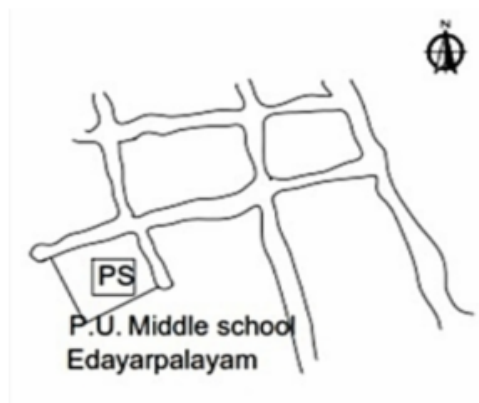

Google Map View

Polling Station Building Front View

Polling Station Front View

Cad View

Key MAP View

1 பெயர் : கிருஷ்ணசாமி தந்தை பெயர்: காளிமுத்து வீட்டு எண் : 1 வயது : 72 பாலினம் : ஆண்	WTD1026533 Photo is available	2 பெயர் : குப்புலட்சுமி கணவர் பெயர்: கிருஷ்ணசாமி வீட்டு எண் : 1 வயது : 68 பாலினம் : பெண்	WTD1027044 Photo is available	3 பெயர் : வனிதா கணவர் பெயர்: ஐயப்பன் வீட்டு எண் : 1 வயது : 48 பாலினம் : பெண்	WTD0732271 Photo is available
4 பெயர் : பிரகாஷ் தந்தை பெயர்: ராமராஜ் வீட்டு எண் : 1 வயது : 47 பாலினம் : ஆண்	WTD3330917 Photo is available	5 பெயர் : செல்வராணி கணவர் பெயர்: பிரகாஷ் வீட்டு எண் : 1 வயது : 42 பாலினம் : பெண்	WTD3330925 Photo is available	6 பெயர் : சத்திவேல் தந்தை பெயர்: கிருஷ்ணசாமி வீட்டு எண் : 1 வயது : 38 பாலினம் : ஆண்	WTD1027283 Photo is available
7 பெயர் : கதிர்வேல் தந்தை பெயர்: கிருஷ்ணசாமி வீட்டு எண் : 1 வயது : 35 பாலினம் : ஆண்	WTD1025998 Photo is available	8 பெயர் : கோபிகிருஷ்ணன் தந்தை பெயர்: ராஜவேல் வீட்டு எண் : 1 வயது : 30 பாலினம் : ஆண்	WTD1025618 Photo is available	9 பெயர் : ஐஷ்வர்யா தந்தை பெயர்: இயாயாபந் வீட்டு எண் : 1 வயது : 27 பாலினம் : பெண்	WTD2372779 Photo is available
10 பெயர் : நித்யா தந்தை பெயர்: பிரகாஷ் வீட்டு எண் : 1 வயது : 23 பாலினம் : பெண்	WTD3282357 Photo is available	11 பெயர் : முருகேசன் தந்தை பெயர்: கருப்பசாமி வீட்டு எண் : 1/22 வயது : 49 பாலினம் : ஆண்	WTD3389442 Photo is available	12 பெயர் : அ ராகவி தந்தை பெயர்: அய்யாசாமி வீட்டு எண் : 1/64 வயது : 21 பாலினம் : பெண்	WTD3458890 Photo is available
13 பெயர் : தர்மராஜ் தந்தை பெயர்: ஆறுமுகம் வீட்டு எண் : 1a1 வயது : 68 பாலினம் : ஆண்	WTD2190015 Photo is available	14 பெயர் : ஜோதிமணி கணவர் பெயர்: தர்மராஜ் வீட்டு எண் : 1a1 வயது : 60 பாலினம் : பெண்	WTD2190056 Photo is available	15 பெயர் : தாமரைக் கண்ணன் தந்தை பெயர்: தர்மராஜ் வீட்டு எண் : 1a1 வயது : 36 பாலினம் : ஆண்	WTD2190106 Photo is available
16 பெயர் : முகம்மது தையூப் முகம்மதுஅப்பாஸ்அலி தந்தை பெயர்: முகம்மதுஅப்பாஸ்அலி வீட்டு எண் : 1 மேகர் அலி தெரு வயது : 35 பாலினம் : ஆண்	WTD3721636 Photo is available	17 பெயர் : நிலோபர் நிஷா கணவர் பெயர்: முகம்மது தையூப் முகம்மதுஅப்பாஸ்அலி வீட்டு எண் : 1 மேகர் அலி தெரு வயது : 29 பாலினம் : பெண்	WTD3721990 Photo is available	18 பெயர் : சந்திரசேகரன் தந்தை பெயர்: வெங்கடாசலம் வீட்டு எண் : 2 வயது : 72 பாலினம் : ஆண்	WTD3389160 Photo is available
19 பெயர் : விஜயலக்ஷ்மி கணவர் பெயர்: சந்திரசேகரன் வீட்டு எண் : 2 வயது : 71 பாலினம் : பெண்	WTD3389152 Photo is available	20 பெயர் : மீனா பிரீத்தி தந்தை பெயர்: சரவணன் வீட்டு எண் : 2 வயது : 39 பாலினம் : பெண்	WTD3144573 Photo is available	21 பெயர் : ஸ்ரீதரன் தந்தை பெயர்: சந்திரசேகரன் வீட்டு எண் : 2 வயது : 38 பாலினம் : ஆண்	WTD3389145 Photo is available
22 பெயர் : விஜயகுமார் தந்தை பெயர்: சுப்பிரமணியன் வீட்டு எண் : 2 வயது : 36 பாலினம் : ஆண்	WTD2189868 Photo is available	23 பெயர் : சசிகலா கணவர் பெயர்: விஜயகுமார் வீட்டு எண் : 2 வயது : 34 பாலினம் : பெண்	WTD2189918 Photo is available	24 பெயர் : ஷாம் எபினைஷ் சு தந்தை பெயர்: சுரேஷ் தே வீட்டு எண் : 2A வயது : 22 பாலினம் : ஆண்	WTD3451119 Photo is available
25 பெயர் : சுரேஷ் தந்தை பெயர்: தேவசந்தோஸ் வீட்டு எண் : 2-A வயது : 50 பாலினம் : ஆண்	RTG0974253 Photo is available	26 பெயர் : கிருஷ்ண குமார் தந்தை பெயர்: அருணாசலம் வீட்டு எண் : 2 சி வயது : 64 பாலினம் : ஆண்	WTD3144540 Photo is available	27 பெயர் : அசோக் குமார் சிங் தந்தை பெயர்: ஹரேந்த்ரா ராம்சங்கர் சிங் வீட்டு எண் : 2எ வயது : 57 பாலினம் : ஆண்	WTD3295888 Photo is available
28 பெயர் : ஸ்ரீநாத் தந்தை பெயர்: கிருஷ்ணகுமார் வீட்டு எண் : 2 சி வயது : 34 பாலினம் : ஆண்	WTD3144557 Photo is available	29 பெயர் : அ கி கந்த வடிவேலு தந்தை பெயர்: கிருஷ்ண சாமி வீட்டு எண் : 3 வயது : 78 பாலினம் : ஆண்	WTD3144672 Photo is available	30 பெயர் : மகேஸ்வரி அ க கணவர் பெயர்: ஆ கி கந்த வடிவேலு வீட்டு எண் : 3 வயது : 68 பாலினம் : பெண்	WTD3144664 Photo is available