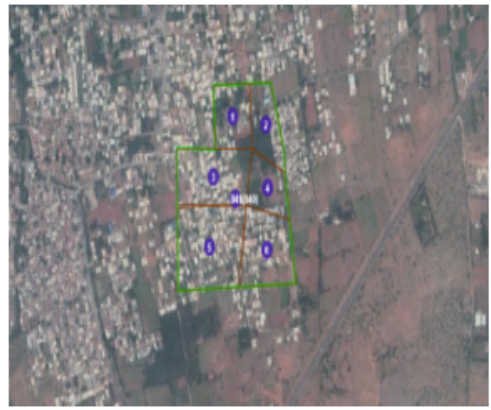

Google Map View