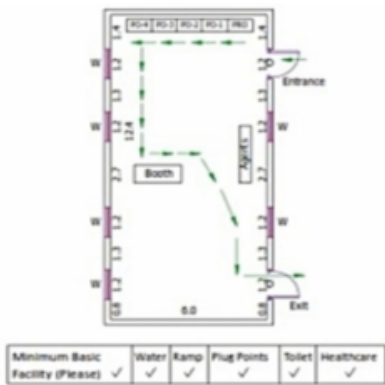

Google Map View

Polling Station Building Front View

Polling Station Front View

Cad View

Key MAP View

1 பெயர் : அருண் குமார் தந்தை பெயர்: கிருஷ்ணசாமி வீட்டு எண் : 5 வயது : 32 பாலினம் : ஆண் Photo is available	WTD1275015	2 பெயர் : பார்வதி கணவர் பெயர்: பாஸ்கரன் வீட்டு எண் : 6 வயது : 69 பாலினம் : பெண் Photo is available	WTD6078760	3 பெயர் : பூநீதர் தந்தை பெயர்: பாஸ்கரன் வீட்டு எண் : 6 வயது : 45 பாலினம் : ஆண் Photo is available	WTD6078778
4 பெயர் : பிரீத்தி கணவர் பெயர்: பூநீதர் வீட்டு எண் : 6 வயது : 42 பாலினம் : பெண் Photo is available	WTD6078786	5 பெயர் : நவின் ஜெகதீஸ் தந்தை பெயர்: பேச்சிமுத்து வீட்டு எண் : 7/20 வயது : 24 பாலினம் : ஆண் Photo is available	WTD3061637	6 பெயர் : பாக்யலக்ஷ்மி ஜெயன் கணவர் பெயர்: ஜெயன் வீட்டு எண் : 7/52 வயது : 51 பாலினம் : பெண் Photo is available	WTD0884031
7 பெயர் : காயத்ரி கணவர் பெயர்: தேவராஜ் வீட்டு எண் : 8 வயது : 42 பாலினம் : பெண் Photo is available	WTD1300110	8 பெயர் : தனுஷ்யா கணவர் பெயர்: பரணிதரன் வீட்டு எண் : 8 வயது : 39 பாலினம் : பெண் Photo is available	WTD1300102	9 பெயர் : சம்பூர்ணம் கணவர் பெயர்: திருமூர்த்தி வீட்டு எண் : 8-1B வயது : 68 பாலினம் : பெண் Photo is available	WTD1275502
10 பெயர் : சண்முகம் தந்தை பெயர்: பழனிச்சாமி வீட்டு எண் : 8/1 சி வயது : 71 பாலினம் : ஆண் Photo is available	WTD0345660	S 11 பெயர் : நடராஜ் தந்தை பெயர்: முத்துசாமி வீட்டு எண் : 8-1D வயது : 38 பாலினம் : ஆண் DELETED	WTD1274778	12 பெயர் : தேவதாஸ் தந்தை பெயர்: கந்தசாமி வீட்டு எண் : 8-2b வயது : 56 பாலினம் : ஆண் Photo is available	WTD1786532
13 பெயர் : பாமா கணவர் பெயர்: நாகராஜன் வீட்டு எண் : 8-2b வயது : 54 பாலினம் : பெண் Photo is available	WTD1786516	14 பெயர் : திருச்சந்திரன் தந்தை பெயர்: நல்லுசாமி வீட்டு எண் : 8-2b வயது : 44 பாலினம் : ஆண் Photo is available	WTD1786490	15 பெயர் : திருச்சந்திரன் கணவர் பெயர்: நித்யா வீட்டு எண் : 8-2b வயது : 37 பாலினம் : பெண் Photo is available	WTD1786508
16 பெயர் : பிரசந்தகிருஷ்ணா கணவர் பெயர்: வெங்கடேஷ் வீட்டு எண் : 8-2b வயது : 34 பாலினம் : பெண் Photo is available	WTD1786524	17 பெயர் : செளந்தரவல்லி ஆர தந்தை பெயர்: ராஜகோபால் வீட்டு எண் : 8/3-72ஐ வயது : 23 பாலினம் : பெண் Photo is available	WTD3311149	18 பெயர் : சதீஷ் தந்தை பெயர்: ராஜன் வீட்டு எண் : 8-3-79 வயது : 29 பாலினம் : ஆண் Photo is available	WTD1685239
19 பெயர் : லக்ஷ்மி நாராயணன் தந்தை பெயர்: மசதேவந வீட்டு எண் : 8-5 வயது : 44 பாலினம் : ஆண் Photo is available	WTD2981843	20 பெயர் : சாந்தி தந்தை பெயர்: மஹேஷ்வர வீட்டு எண் : 8-5 வயது : 43 பாலினம் : பெண் Photo is available	WTD2981959	21 பெயர் : விஜய் திலீபன் தந்தை பெயர்: தண்டபாணி வீட்டு எண் : 8/5 வயது : 27 பாலினம் : ஆண் Photo is available	WTD2302925
22 பெயர் : கல்யாணி கணவர் பெயர்: ரமேஷ் வீட்டு எண் : 8-6 வயது : 46 பாலினம் : பெண் Photo is available	WTD1275049	23 பெயர் : கௌதம் தந்தை பெயர்: மோகன் வீட்டு எண் : 8-6 வயது : 32 பாலினம் : ஆண் Photo is available	WTD1275163	24 பெயர் : மனோன்மணி கணவர் பெயர்: கருப்புசாமி வீட்டு எண் : 8-9 வயது : 60 பாலினம் : பெண் Photo is available	JRT6321053
25 பெயர் : கவிதா தந்தை பெயர்: கருப்புசாமி வீட்டு எண் : 8-9 வயது : 38 பாலினம் : பெண் Photo is available	JRT6321061	26 பெயர் : விஜயலக்ஷ்மி தந்தை பெயர்: கருப்புசாமி வீட்டு எண் : 8-9 வயது : 36 பாலினம் : பெண் Photo is available	WTD0345587	27 பெயர் : தீட்சணாதேவி நாகராஜன் தந்தை பெயர்: நாகராஜன் என் வீட்டு எண் : 8/9 ஏ வயது : 22 பாலினம் : பெண் Photo is available	WTD3327954
28 பெயர் : கோபாலன் தந்தை பெயர்: ராமசாமி வீட்டு எண் : 8/10 வயது : 55 பாலினம் : ஆண் Photo is available	JRT6321319	29 பெயர் : கோகிலாமணி கணவர் பெயர்: கோபாலன் வீட்டு எண் : 8/10 வயது : 45 பாலினம் : பெண் Photo is available	JRT6321228	30 பெயர் : நிவேதா தந்தை பெயர்: நீலாகிருஷ்ணன் வீட்டு எண் : 8-10 வயது : 24 பாலினம் : பெண் Photo is available	WTD2981801