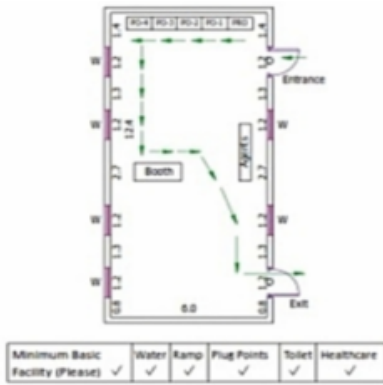

வாக்காளர் பதிவு அலுவலரின்
கையொப்பம்

Nazri Naksha

Google Map View

Polling Station Building Front View

Polling Station Front View

Cad View

Key MAP View

| | | | | | |
|---|------------|--|------------|--|------------|
| 1 பெயர் : சாந்தி கணவர் பெயர் : அந்தோனி ராஜ் வீட்டு எண் : 1 வயது : 51 பாலினம் : பெண் Photo is available | WTD3143203 | 2 பெயர் : செல்வகுமார் தந்தை பெயர் : ரட்நாபி வீட்டு எண் : 1/22 வயது : 35 பாலினம் : ஆண் Photo is available | WTD3388394 | 3 பெயர் : யாகோபு தந்தை பெயர் : செல்வராஜ் வீட்டு எண் : 1-54-B வயது : 42 பாலினம் : ஆண் Photo is available | WTD3389053 |
| 4 பெயர் : ஜெயபுரி தந்தை பெயர் : கோவிந்தராஜ் வீட்டு எண் : 2 வயது : 26 பாலினம் : பெண் Photo is available | WTD2981108 | 5 பெயர் : செந்தில் பிரபு கா தந்தை பெயர் : கார்த்திகேயன் வீட்டு எண் : 2 வயது : 24 பாலினம் : ஆண் Photo is available | WTD2981082 | 6 பெயர் : செ ஜெயராஜ் தந்தை பெயர் : செல்வையா வீட்டு எண் : 2-2ஏ வயது : 69 பாலினம் : ஆண் Photo is available | WTD3388899 |
| 7 பெயர் : ந தீபலட்சுமி தந்தை பெயர் : வி நடராஜன் வீட்டு எண் : 2-2ஏ வயது : 34 பாலினம் : பெண் Photo is available | WTD3388881 | 8 பெயர் : பூபதி தி தந்தை பெயர் : திருப்பதிக்கோனார் வீட்டு எண் : 3 வயது : 61 பாலினம் : ஆண் Photo is available | WTD2495760 | 9 பெயர் : ராஜ்குமார் தந்தை பெயர் : கணேசன் வீட்டு எண் : 3-1 வயது : 26 பாலினம் : ஆண் Photo is available | WTD2372449 |
| 10 பெயர் : கார்த்திக் தந்தை பெயர் : மோகன் வீட்டு எண் : 3ஏ வயது : 43 பாலினம் : ஆண் Photo is available | WTD3080629 | 11 பெயர் : புவனேஸ்வரி தந்தை பெயர் : கார்த்திக் வீட்டு எண் : 3ஏ வயது : 39 பாலினம் : பெண் Photo is available | WTD3080645 | 12 பெயர் : ஜெய்ராம தந்தை பெயர் : மோகன் வீட்டு எண் : 3ஏ வயது : 37 பாலினம் : ஆண் Photo is available | WTD3080611 |
| 13 பெயர் : மதியழகன் தந்தை பெயர் : கிருஷ்ணன் வீட்டு எண் : 4 வயது : 59 பாலினம் : ஆண் Photo is available | WTD1397875 | 14 பெயர் : அரவிந்தன் தந்தை பெயர் : மதியழகன் வீட்டு எண் : 4 வயது : 31 பாலினம் : ஆண் Photo is available | WTD1397883 | 15 பெயர் : மகாலட்சுமி கணவர் பெயர் : அரகநாதன் வீட்டு எண் : 4/1 வயது : 35 பாலினம் : பெண் Photo is available | WTD3245529 |
| 16 பெயர் : பிரவீண் குமார் தந்தை பெயர் : ராகவன் வீட்டு எண் : 5 வயது : 43 பாலினம் : ஆண் Photo is available | WTD2981132 | 17 பெயர் : மனோரஞ்சிதம் கணவர் பெயர் : பாலகணேஷ் வீட்டு எண் : 5/10ஏஃப வயது : 39 பாலினம் : பெண் Photo is available | WTD3388402 | 18 பெயர் : தீதாணி ராஜ் தந்தை பெயர் : மிசல் ராஜ் வீட்டு எண் : 6 வயது : 59 பாலினம் : ஆண் Photo is available | WTD3143195 |
| 19 பெயர் : கிருஷ்ணா குமார் கிரிஷ்ணகுமார் தந்தை பெயர் : வீ மணி வீட்டு எண் : 6/7 மனோன்மணி தெரு வயது : 30 பாலினம் : ஆண் Photo is available | WTD3240074 | 20 பெயர் : கவிதாமணி கணவர் பெயர் : பழனிச்சாமி வீட்டு எண் : 6-9 வயது : 39 பாலினம் : பெண் Photo is available | WTD0731026 | 21 பெயர் : துர்காதேவி கணவர் பெயர் : நாகேந்திரன் வீட்டு எண் : 7 வயது : 37 பாலினம் : பெண் Photo is available | WTD3257961 |
| 22 பெயர் : ஹரி பூர்ணிவாசன் தந்தை பெயர் : கருப்புசாமி வீட்டு எண் : 7 வயது : 22 பாலினம் : ஆண் Photo is available | WTD3389012 | 23 பெயர் : மெய்ஞானநாதன் தந்தை பெயர் : திருமூர்த்தி வீட்டு எண் : 7/9 வயது : 24 பாலினம் : ஆண் Photo is available | WTD3142957 | 24 பெயர் : கிருஷ்ணவேணி கணவர் பெயர் : சடகோபால் வீட்டு எண் : 8 வயது : 60 பாலினம் : பெண் Photo is available | WTD1026194 |
| 25 பெயர் : திவ்யா கணவர் பெயர் : சேதுராமன் வீட்டு எண் : 8/1 வயது : 32 பாலினம் : பெண் Photo is available | WTD3142999 | 26 பெயர் : அபர்ணா தந்தை பெயர் : மனோகரன் வீட்டு எண் : 8/1 வயது : 24 பாலினம் : பெண் Photo is available | WTD3143161 | 27 பெயர் : கவிக்குமார் தந்தை பெயர் : தங்கவேல் வீட்டு எண் : 8-1 வயது : 30 பாலினம் : ஆண் Photo is available | WTD1299387 |
| 28 பெயர் : முத்துமயில் தந்தை பெயர் : பக்கிரிசாமி வீட்டு எண் : 8-1-2 வயது : 43 பாலினம் : ஆண் Photo is available | WTD0694356 | 29 பெயர் : வித்தியா தேவி தந்தை பெயர் : தர்மராஜன் வீட்டு எண் : 8-1-2 வயது : 36 பாலினம் : பெண் Photo is available | WTD0469064 | 30 பெயர் : ஜோ சரண்யா தேவி கணவர் பெயர் : யோகேஷ் விக்ரம் வீட்டு எண் : 8/1 மேகரலி வீதி வயது : 29 பாலினம் : பெண் Photo is available | WTD3142981 |