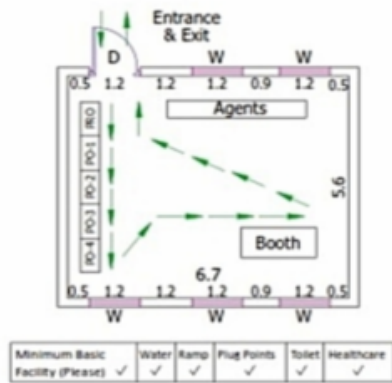

Google Map View

Polling Station Building Front View

Polling Station Front View

Cad View

Key MAP View

1 பெயர் : கோபால் தந்தை பெயர் : தன்னாசிக்கோனார் வீட்டு எண் : 1 வயது : 72 பாலினம் : ஆண் Photo is available	JRT1899814	2 பெயர் : பாக்கியலட்சுமி கணவர் பெயர் : கோபால் வீட்டு எண் : 1 வயது : 57 பாலினம் : பெண் Photo is available	WTD2770568	3 பெயர் : விசாலட்சி கணவர் பெயர் : நடராஜ் வீட்டு எண் : 1 வயது : 52 பாலினம் : பெண் Photo is available	JRT6325500
4 பெயர் : பவித்ரன் தந்தை பெயர் : நாகராஜன் வீட்டு எண் : 1 வயது : 31 பாலினம் : ஆண் Photo is available	WTD1844729	5 பெயர் : சந்தியா பூ தந்தை பெயர் : பூபதி வீட்டு எண் : 1 வயது : 20 பாலினம் : பெண் Photo is available	WTD3756558	6 பெயர் : தமிழ் செல்வி கணவர் பெயர் : அருண்குமார் வீட்டு எண் : 1, ஆணைமலையம்மன் வயது : 37 பாலினம் : பெண் Photo is available	WTD1844745
7 பெயர் : சண்முகசுந்தரம் வே தந்தை பெயர் : வேலுசாமி வீட்டு எண் : 1 சி வயது : 45 பாலினம் : ஆண் Photo is available	WTD3777125	8 பெயர் : தங்கமணி கணவர் பெயர் : சண்முகசுந்தரம் வீட்டு எண் : 1எலி வயது : 43 பாலினம் : பெண் Photo is available	RTG0520890	9 பெயர் : ராஜாமணி கணவர் பெயர் : பாலசுப்பிரமணியம் வீட்டு எண் : 1E வயது : 50 பாலினம் : பெண் Photo is available	JRT6325815
10 பெயர் : கண்ணபிரான் தந்தை பெயர் : கந்தசாமி வீட்டு எண் : 1X வயது : 71 பாலினம் : ஆண் Photo is available	WTD0346007	11 பெயர் : தனலட்சுமி கணவர் பெயர் : ஆறுச்சாமி வீட்டு எண் : 2 வயது : 72 பாலினம் : பெண் Photo is available	WTD2770584	12 பெயர் : பெரியகுமரன் தந்தை பெயர் : மயில்பெரியவீரன் வீட்டு எண் : 2 வயது : 60 பாலினம் : ஆண் Photo is available	JRT6325542
13 பெயர் : சென்பகவள்ளி கணவர் பெயர் : பெரியகுமரன் வீட்டு எண் : 2 வயது : 53 பாலினம் : பெண் Photo is available	JRT6325534	14 பெயர் : சின்னய்யா தந்தை பெயர் : பெரியகுமரன் வீட்டு எண் : 2 வயது : 42 பாலினம் : ஆண் Photo is available	JRT6325765	15 பெயர் : சுரேஷ் தந்தை பெயர் : வரதராஜ் வீட்டு எண் : 2-10 வயது : 32 பாலினம் : ஆண் Photo is available	WTD1686534
16 பெயர் : வேலுமணி கணவர் பெயர் : பழனிச்சாமி வீட்டு எண் : 2-16 வயது : 65 பாலினம் : பெண் Photo is available	WTD0733097	17 பெயர் : பழனிக்குமார் தந்தை பெயர் : நாராயணன் வீட்டு எண் : 2/204சி1 வயது : 40 பாலினம் : ஆண் Photo is available	WTD0694794	18 பெயர் : ஷாஸ்வத் தந்தை பெயர் : மநஹரந் வீட்டு எண் : 2/ஏ வயது : 21 பாலினம் : ஆண் Photo is available	WTD3390093
19 பெயர் : பிரதீபா மருதாசலம் கணவர் பெயர் : லோகேஸ்வரன் வீட்டு எண் : 2டி ஆணைமலை அம்மன் கோவில் வீதி வயது : 30 பாலினம் : பெண் Photo is available	WTD3779998	20 பெயர் : சாவித்திரி கணவர் பெயர் : மௌனராஜ் வீட்டு எண் : 3 வயது : 73 பாலினம் : பெண் Photo is available	WTD0144196	21 பெயர் : முத்துசாமி தந்தை பெயர் : நாராயணசாமி வீட்டு எண் : 3 வயது : 69 பாலினம் : ஆண் Photo is available	WTD2770592
22 பெயர் : கிருத்திகா தந்தை பெயர் : பாலகிருஷ்ணன் வீட்டு எண் : 3e-1 வயது : 25 பாலினம் : பெண் Photo is available	WTD2303162	23 பெயர் : திருவேங்கடசாமி தந்தை பெயர் : ராமசாமி வீட்டு எண் : 4 வயது : 70 பாலினம் : ஆண் Photo is available	JRT6324875	24 பெயர் : சாந்தாமணி கணவர் பெயர் : திருவேங்கடசாமி வீட்டு எண் : 4 வயது : 60 பாலினம் : பெண் Photo is available	JRT6325336
25 பெயர் : ரவிசந்தரன் தந்தை பெயர் : கண்ணுசாமி வீட்டு எண் : 04 வயது : 60 பாலினம் : ஆண் Photo is available	WTD2982288	26 பெயர் : நாகராஜ் இதரர் பெயர் : கநகலபாபாதி வீட்டு எண் : 4 வயது : 57 பாலினம் : ஆண் Photo is available	WTD3535499	27 பெயர் : சந்தனலட்சுமி கணவர் பெயர் : ரவிசந்திரன் வீட்டு எண் : 04 வயது : 56 பாலினம் : பெண் Photo is available	NBW2794741
28 பெயர் : அனிதா தந்தை பெயர் : திருவேங்கடசாமி வீட்டு எண் : 4 வயது : 38 பாலினம் : பெண் Photo is available	JRT6323703	29 பெயர் : கீதா ஹரிசுமார் கணவர் பெயர் : ஹரிசுமார் வீட்டு எண் : 4 வயது : 36 பாலினம் : பெண் Photo is available	WTD3275443	30 பெயர் : ஹரிசுமார் தந்தை பெயர் : ராஜகோபால் வீட்டு எண் : 4 வயது : 36 பாலினம் : ஆண் Photo is available	WTD3275328