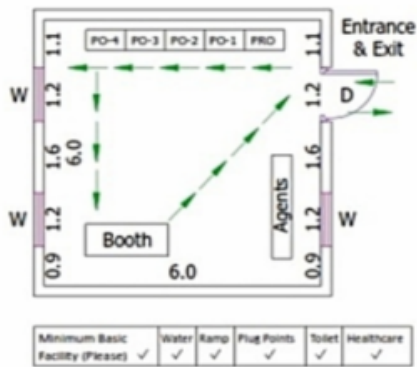

Google Map View

Polling Station Building Front View

Polling Station Front View

Cad View

Key MAP View

1 பெயர் : சபரிஷ் ஐ தந்தை பெயர்: ஐயப்பன் சே வீட்டு எண் : 1/8 வயது : 22 பாலினம் : ஆண் Photo is available	WTD3354107	2 பெயர் : ஸ்காரேஸ்வரி பாலமுருகன் கணவர் பெயர்: பாலமுருகன் வீட்டு எண் : 1 எப் சைட் 2 சக்தி விநாயகர் வயது : 36 பாலினம் : பெண் Photo is available	AEB0437707	3 பெயர் : சி வேணுகோபால் தந்தை பெயர்: சின்னமுத்து நாயுடு வீட்டு எண் : 2ஏ-2பீ வயது : 74 பாலினம் : ஆண் Photo is available	WTD2373199
4 பெயர் : கலாவதி வே தந்தை பெயர்: வேணு கோபால் வீட்டு எண் : 2ஏ-2பீ வயது : 67 பாலினம் : பெண் Photo is available	WTD2373215	5 பெயர் : அருண் பிரசாத் வே தந்தை பெயர்: வேணு கோபால் வீட்டு எண் : 2ஏ-2பீ வயது : 45 பாலினம் : ஆண் Photo is available	WTD2373207	6 பெயர் : மத்வண்ணன் தந்தை பெயர்: நாகராஜன் வீட்டு எண் : 3 வயது : 65 பாலினம் : ஆண் Photo is available	WTD3390242
# 7 பெயர் : சோபிணா கணவர் பெயர்: ஜார்ஜ் வீட்டு எண் : 5 வயது : 58 பாலினம் : பெண் Photo is available	WTD1274117	8 பெயர் : மோகன்ராஜ் தந்தை பெயர்: ராமசாமி வீட்டு எண் : 5 வயது : 47 பாலினம் : ஆண் Photo is available	WTD0344671	9 பெயர் : சுபாஷ் தந்தை பெயர்: முத்துசாமி வீட்டு எண் : 5 வயது : 29 பாலினம் : ஆண் Photo is available	WTD1744572
10 பெயர் : நாகராஜ் தந்தை பெயர்: சுந்தசாமி வீட்டு எண் : 5-1 வயது : 60 பாலினம் : ஆண் Photo is available	JRT6318539	11 பெயர் : சிவகாமி கணவர் பெயர்: நாகராஜ் வீட்டு எண் : 5-1 வயது : 49 பாலினம் : பெண் Photo is available	JRT6318406	12 பெயர் : திவ்யா தந்தை பெயர்: ஈஸ்வரன் வீட்டு எண் : 5-1 வயது : 30 பாலினம் : பெண் Photo is available	WTD1028562
# 13 பெயர் : ச பாண்டியராஜன் தந்தை பெயர்: சண்முகராஜன் வீட்டு எண் : 8/59 வயது : 28 பாலினம் : ஆண் Photo is available	WTD2191278	14 பெயர் : தனபால் தந்தை பெயர்: வையாபுரி வீட்டு எண் : 5-1A வயது : 62 பாலினம் : ஆண் Photo is available	JRT2620797	15 பெயர் : ஜெயந்தி கணவர் பெயர்: தனபால் வீட்டு எண் : 5-1A வயது : 55 பாலினம் : பெண் Photo is available	JRT2620854
16 பெயர் : தீபிகா கணவர் பெயர்: ராஜசேகர் வீட்டு எண் : 5-1-A வயது : 34 பாலினம் : பெண் Photo is available	WTD1028570	17 பெயர் : கஸ்தூரி கணவர் பெயர்: தங்கவேல் வீட்டு எண் : 5-1B வயது : 78 பாலினம் : பெண் Photo is available	WTD2482107	18 பெயர் : வேல்ராஜ் தந்தை பெயர்: தங்கவேல் வீட்டு எண் : 5-1B வயது : 53 பாலினம் : ஆண் Photo is available	JRT2620896
19 பெயர் : மகேஸ்வரி கணவர் பெயர்: சரவணன் வீட்டு எண் : 5-1B வயது : 51 பாலினம் : பெண் Photo is available	WTD2482115	20 பெயர் : பார்வதி ரோபா கணவர் பெயர்: வேல்ராஜ் வீட்டு எண் : 5-1B வயது : 49 பாலினம் : பெண் Photo is available	WTD0144113	21 பெயர் : கவிதா தந்தை பெயர்: தங்கவேல் வீட்டு எண் : 5-1B வயது : 45 பாலினம் : பெண் Photo is available	JRT6322432
22 பெயர் : சந்திரகுமார் தந்தை பெயர்: தங்கவேல் வீட்டு எண் : 5-1B வயது : 39 பாலினம் : ஆண் Photo is available	JRT2620946	23 பெயர் : சோமசுந்தரம் தந்தை பெயர்: ராமசாமி வீட்டு எண் : 5-1B2 வயது : 77 பாலினம் : ஆண் Photo is available	WTD0344721	24 பெயர் : தனலட்சுமி கணவர் பெயர்: சோமசுந்தரம் வீட்டு எண் : 5-1B2 வயது : 73 பாலினம் : பெண் Photo is available	WTD0344739
25 பெயர் : மருதாசலம் தந்தை பெயர்: சோமசுந்தரம் வீட்டு எண் : 5-1B2 வயது : 51 பாலினம் : ஆண் Photo is available	WTD0344762	26 பெயர் : சண்முகவேல் தந்தை பெயர்: சோமசுந்தரம் வீட்டு எண் : 5-1B2 வயது : 50 பாலினம் : ஆண் Photo is available	WTD0344747	27 பெயர் : வித்யா கணவர் பெயர்: மருதாசலம் வீட்டு எண் : 5-1B2 வயது : 41 பாலினம் : பெண் Photo is available	WTD0344770
28 பெயர் : சுப்பிரமணியசிவா தந்தை பெயர்: சோமசுந்தரம் வீட்டு எண் : 5-1B2 வயது : 41 பாலினம் : ஆண் Photo is available	WTD0344788	# 29 பெயர் : வள்ளிநாயகி பா தந்தை பெயர்: பாலசுப்ரமணியம் வீட்டு எண் : 5/1 B2 வயது : 37 பாலினம் : பெண் Photo is available	RTG1024611	30 பெயர் : அனுராசுபரீன் கணவர் பெயர்: சண்முகவேல் வீட்டு எண் : 5-1B3 வயது : 46 பாலினம் : பெண் Photo is available	WTD0468363