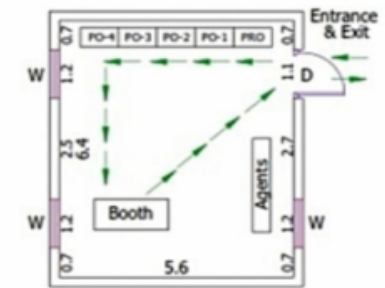

Google Map View

Polling Station Building Front View

Polling Station Front View

Cad View

Key MAP View

Minimum Basic Facility (Please)	Water	Ramp	Plug Points	Toilet	Healthcare
✓	✓	✓	✓	✓	✓

1 பெயர் : ரங்கம்மாள் தந்தை பெயர்: வெங்கடசலகோனார் வீட்டு எண் : 1 வயது : 65 பாலினம் : பெண் Photo is available	JRT1905769	2 பெயர் : தெய்வநாயகி கணவர் பெயர்: ரங்கசாமி வீட்டு எண் : 1 வயது : 43 பாலினம் : பெண் Photo is available	JRT6350037	3 பெயர் : மணிகண்டன் தந்தை பெயர்: ஆறுமுகம் வீட்டு எண் : 1/2 வயது : 46 பாலினம் : ஆண் Photo is available	WTD3278215
4 பெயர் : சசிகலா கணவர் பெயர்: மணிகண்டன் வீட்டு எண் : 1/2 வயது : 39 பாலினம் : பெண் Photo is available	WTD3278272	5 பெயர் : சந்திரா கணவர் பெயர்: நவனிதன் வீட்டு எண் : 1-34 வயது : 72 பாலினம் : பெண் Photo is available	WTD7003874	6 பெயர் : வரதராஜ் தந்தை பெயர்: ஆறுச்சாமி வீட்டு எண் : 2 வயது : 40 பாலினம் : ஆண் Photo is available	JRT6350193
7 பெயர் : கங்கா தேவி தந்தை பெயர்: தர்மராஜ் வீட்டு எண் : 2/15 வயது : 28 பாலினம் : பெண் Photo is available	WTD2303584	8 பெயர் : பிரியங்கா தந்தை பெயர்: குப்புசாமி வீட்டு எண் : 2ஏ1 வயது : 25 பாலினம் : பெண் Photo is available	WTD2982825	9 பெயர் : சாந்தாமணி தந்தை பெயர்: ராமசாமி வீட்டு எண் : 4 வயது : 48 பாலினம் : பெண் Photo is available	JRT6344618
10 பெயர் : பூர்ணிமா கணவர் பெயர்: ரங்கநாதன் வீட்டு எண் : 4 வயது : 37 பாலினம் : பெண் Photo is available	WTD2983047	11 பெயர் : மதன் குமார் தந்தை பெயர்: வெங்கடராமன் வீட்டு எண் : 4ஏ வயது : 25 பாலினம் : ஆண் Photo is available	WTD2982957	12 பெயர் : தமிழ்செல்வி கணவர் பெயர்: பழனிசாமி வீட்டு எண் : 5 வயது : 46 பாலினம் : பெண் Photo is available	WTD2982924
13 பெயர் : சரோஜினி தந்தை பெயர்: பரமசிவம் வீட்டு எண் : 6 வயது : 50 பாலினம் : பெண் Photo is available	JRT6342661	14 பெயர் : சிவா தந்தை பெயர்: பரமேஷ்வரன் வீட்டு எண் : 6 வயது : 31 பாலினம் : ஆண் Photo is available	WTD2983021	15 பெயர் : ரங்கநாயகி தந்தை பெயர்: கணேசன் வீட்டு எண் : 6 வயது : 25 பாலினம் : பெண் Photo is available	WTD3145570
16 பெயர் : சுரேகா தந்தை பெயர்: ரங்கராஜ் வீட்டு எண் : 6/10 வயது : 23 பாலினம் : பெண் Photo is available	WTD3245842	17 பெயர் : ஃபாத்திமா பாலிஷ் இதரர் பெயர்: ஷேக் எரிந்தா மதார் வீட்டு எண் : 6கே வயது : 20 பாலினம் : பெண் Photo is available	WTD3540275	18 பெயர் : கலாமணி கணவர் பெயர்: தங்கவேல் வீட்டு எண் : 8-1 வயது : 53 பாலினம் : பெண் Photo is available	JRT1904812
19 பெயர் : பிரேமா தந்தை பெயர்: தங்கவேல் வீட்டு எண் : 8-2 வயது : 38 பாலினம் : பெண் Photo is available	JRT6344535	20 பெயர் : முத்துச்சாமி தந்தை பெயர்: ஆறுமுகச்சாமிக்கோனார் வீட்டு எண் : 10 வயது : 69 பாலினம் : ஆண் Photo is available	JRT6348585	21 பெயர் : ரங்கசாமி தந்தை பெயர்: பரமசிவம் வீட்டு எண் : 10 வயது : 65 பாலினம் : ஆண் Photo is available	WTD1273853
22 பெயர் : மரகதமணி கணவர் பெயர்: முத்துசாமி வீட்டு எண் : 10 வயது : 62 பாலினம் : பெண் Photo is available	JRT6348577	23 பெயர் : தண்டபாணி தந்தை பெயர்: முத்துசாமி வீட்டு எண் : 10 வயது : 38 பாலினம் : ஆண் Photo is available	JRT6349997	24 பெயர் : ஸுகந யா தந்தை பெயர்: செல்வராஜ் வீட்டு எண் : 10 வயது : 35 பாலினம் : பெண் Photo is available	WTD3390853
25 பெயர் : பூநீராம் தந்தை பெயர்: பாலாஜி வீட்டு எண் : 10 வயது : 25 பாலினம் : ஆண் Photo is available	WTD2303493	26 பெயர் : சின்னம்மாள் கணவர் பெயர்: வெங்கடாசலம் வீட்டு எண் : 10-1 வயது : 86 பாலினம் : பெண் Photo is available	WTD2484293	27 பெயர் : ஆறுச்சாமி தந்தை பெயர்: வெங்கடாசலக் கோனார் வீட்டு எண் : 10-1 வயது : 63 பாலினம் : ஆண் Photo is available	WTD0145797
28 பெயர் : சின்னமணி தந்தை பெயர்: வெங்கடாசலம் வீட்டு எண் : 10-1 வயது : 60 பாலினம் : பெண் Photo is available	WTD2484301	29 பெயர் : தேவராஜ் தந்தை பெயர்: வெங்கடாசலக்கோனார் வீட்டு எண் : 10-1 வயது : 59 பாலினம் : ஆண் Photo is available	WTD2484319	30 பெயர் : பார்வதி தந்தை பெயர்: வெங்கடாசலம் வீட்டு எண் : 10-1 வயது : 50 பாலினம் : பெண் Photo is available	WTD2484327