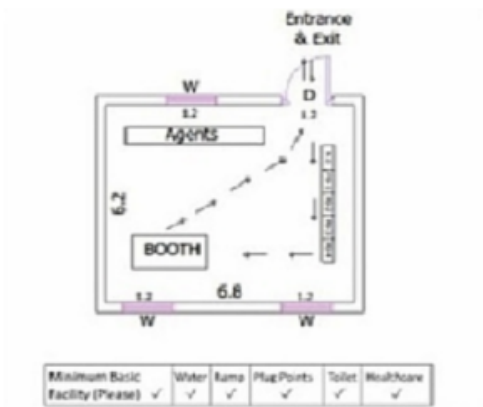

Google Map View

Polling Station Building Front View

Polling Station Front View

Cad View

Key MAP View

1 பெயர் : ஜெயக்குமார் தந்தை பெயர்: ராமமூர்த்தி வீட்டு எண் : 1 வயது : 51 பாலினம் : ஆண்	JRT2047769 Photo is available	2 பெயர் : சித்ரா கணவர் பெயர்: கணேசன் வீட்டு எண் : 1 வயது : 51 பாலினம் : பெண்	WTD2191815 Photo is available	3 பெயர் : பாலசுப்பிரமணியம் தந்தை பெயர்: ராமன் வீட்டு எண் : 1 வயது : 48 பாலினம் : ஆண்	WTD2191922 Photo is available
4 பெயர் : மணிவண்ணன் தந்தை பெயர்: துரைராஜ் வீட்டு எண் : 1 வயது : 38 பாலினம் : ஆண்	ZWY0662213 Photo is available	5 பெயர் : வர்ஷினி தந்தை பெயர்: கணேசன் வீட்டு எண் : 1 வயது : 26 பாலினம் : பெண்	WTD2303790 Photo is available	6 பெயர் : ஆர்த்தி தந்தை பெயர்: கணகராஜ் வீட்டு எண் : 1 வயது : 22 பாலினம் : பெண்	WTD3788429 Photo is available
7 பெயர் : ஐஸ்வர்யா க தந்தை பெயர்: கணேசன் ஆர் வீட்டு எண் : 1/1 வயது : 19 பாலினம் : பெண்	WTD3670056 Photo is available	8 பெயர் : பி மோகன்லால் குமாவத் தந்தை பெயர்: பவறிலால் ஜி வீட்டு எண் : 1/5ஏ வயது : 53 பாலினம் : ஆண்	WTD3647344 Photo is available	9 பெயர் : எம் நோர்த்திதேவி கணவர் பெயர்: மோகன்லால் ஜி குமாவத் வீட்டு எண் : 1/5ஏ வயது : 44 பாலினம் : பெண்	WTD3647328 Photo is available
10 பெயர் : ம மணிஸ் குமாவத் தந்தை பெயர்: மோகன்லால் வீட்டு எண் : 1/5ஏ வயது : 27 பாலினம் : ஆண்	WTD3647393 Photo is available	11 பெயர் : கௌதம் சந்த் குமாவத் தந்தை பெயர்: மோகன்லால் வீட்டு எண் : 1/5ஏ சக்தி குடில் வயது : 25 பாலினம் : ஆண்	WTD3608783 Photo is available	12 பெயர் : சுனில் குமாவத் தந்தை பெயர்: மோகன்லால் வீட்டு எண் : 1/5ஏ சக்தி குடில் வயது : 23 பாலினம் : ஆண்	WTD3618931 Photo is available
13 பெயர் : ஜானகி தாயின் பெயர்: மதர வீட்டு எண் : 1/6,பூர்வமன்நகர்க்கிழக்கு வயது : 73 பாலினம் : பெண்	ROG0912022 Photo is available	14 பெயர் : ஸ்ரீமதி சு தந்தை பெயர்: சுப்பிரமணியன் ரா வீட்டு எண் : 1/8ஏ வயது : 21 பாலினம் : பெண்	WTD3618782 Photo is available	15 பெயர் : கீர்த்தன பி பி தந்தை பெயர்: பாண்டிகண்ணன் ஏ இ வீட்டு எண் : 1/10 வயது : 21 பாலினம் : பெண்	WTD3598356 Photo is available
16 பெயர் : ராஜேஷ்வரி கணவர் பெயர்: துரைசாமி வீட்டு எண் : 1/12 வயது : 54 பாலினம் : பெண்	WTD3272713 Photo is available	17 பெயர் : ரா சி ஸ்ரீராம் தந்தை பெயர்: சிவக்குமார் வீட்டு எண் : 1/16ட5 வயது : 24 பாலினம் : ஆண்	WTD2983096 Photo is available	18 பெயர் : நந்தினி தந்தை பெயர்: ராஜேந்தரன் வீட்டு எண் : 1/16ட6 வயது : 28 பாலினம் : பெண்	WTD3352861 Photo is available
19 பெயர் : இந்துரேகா கணவர் பெயர்: சூரியபிரபு வீட்டு எண் : 1/16-எப் சக்தி ஈஸ்வரர் நகர் வயது : 32 பாலினம் : பெண்	ATS0834754 Photo is available	S 20 பெயர் : மஹேந்த்ராஹர்தி ரங்காநாத அய்யர் தந்தை பெயர்: ரங்கநாத ஐயர் வீட்டு எண் : 1/77 ஏ ஓம் சக்தி நகர் வயது : 51 பாலினம் : ஆண்	JBB5811732 Photo is available	21 பெயர் : ஸ்ரீநிதி ராஜசண்முகம் தந்தை பெயர்: ராஜசண்முகம் வீட்டு எண் : 1/29X1சக்தி ஈஸ்வர நகர் வயது : 22 பாலினம் : பெண்	WTD3473287 Photo is available
22 பெயர் : சரஸ்வதி கணவர் பெயர்: கந்தசாமி வீட்டு எண் : 1/44எ1எக்ஸ்1 வயது : 63 பாலினம் : பெண்	YNK0392308 Photo is available	23 பெயர் : நாராயணன் தந்தை பெயர்: நாராயணன் வீட்டு எண் : 1/55 வயது : 73 பாலினம் : ஆண்	IBU1946821 Photo is available	24 பெயர் : சந்திரிகா கணவர் பெயர்: நாராயணன் வீட்டு எண் : 1/55 வயது : 58 பாலினம் : பெண்	WTD3247194 Photo is available
25 பெயர் : ராமசந்தரன் தந்தை பெயர்: நாராயணன் வீட்டு எண் : 1/55 வயது : 37 பாலினம் : ஆண்	MPR3326766 Photo is available	26 பெயர் : சோனி கணவர் பெயர்: ராமசந்திரன் வீட்டு எண் : 1/55 வயது : 28 பாலினம் : பெண்	WTD3264967 Photo is available	27 பெயர் : வந்தகுமார் தந்தை பெயர்: ஆறுசாமி வீட்டு எண் : 1-62 வயது : 23 பாலினம் : ஆண்	WTD3080389 Photo is available
28 பெயர் : சுமதி வேதநாயகம் கணவர் பெயர்: வேதநாயகம் வீட்டு எண் : 1/111 ஏ2 சக்தி ஈஸ்வர நகர் வயது : 52 பாலினம் : பெண்	WTD3758554 Photo is available	29 பெயர் : அம்சவள்ளி கணவர் பெயர்: முஜிப் ரஹ்மான் வீட்டு எண் : 1/எ-3இ வயது : 47 பாலினம் : பெண்	WTD3391117 Photo is available	30 பெயர் : அனீஸ் தந்தை பெயர்: முஜிப்ரஹ்மான் வீட்டு எண் : 1/எ-3இ வயது : 22 பாலினம் : ஆண்	WTD3391125 Photo is available