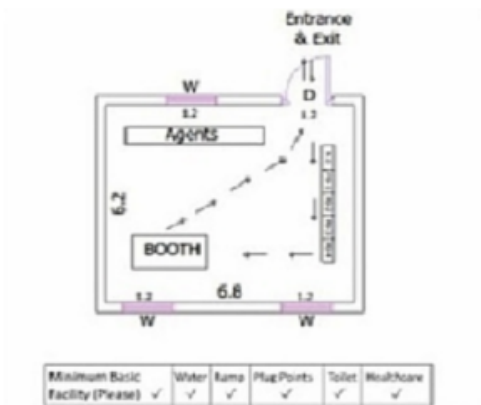

Google Map View

Polling Station Building Front View

Polling Station Front View

Cad View

Key MAP View

1 பெயர் : அஸ்வின் தந்தை பெயர்: சிதம்பரம் வீட்டு எண் : 15/5 3 வயது : 34 பாலினம் : ஆண்	WTD3780111 Photo is available	2 பெயர் : மேகநாதன் தந்தை பெயர்: சண்முகம் வீட்டு எண் : 15/202 ஏ வயது : 44 பாலினம் : ஆண்	NLT0663476 Photo is available	3 பெயர் : கார்த்திக் தந்தை பெயர்: சண்முகம் வீட்டு எண் : 44ஏ1 வயது : 38 பாலினம் : ஆண்	JRT2224483 Photo is available
4 பெயர் : சாந்தி கணவர் பெயர்: தாமோதரன் வீட்டு எண் : 56/115-1e வயது : 49 பாலினம் : பெண்	WTD3468402 Photo is available	5 பெயர் : ருக்மணி பதி கணவர் பெயர்: சேனாதிபதி வீட்டு எண் : 57-571 வயது : 72 பாலினம் : பெண்	WTD2482883 Photo is available	6 பெயர் : முருகாத்தாள் கணவர் பெயர்: நடராசன் வீட்டு எண் : 57A வயது : 86 பாலினம் : பெண்	WTD0346171 Photo is available
7 பெயர் : சுரேஷ்குமார் தந்தை பெயர்: நடராஜன் வீட்டு எண் : 57A வயது : 58 பாலினம் : ஆண்	JRT2577815 Photo is available	8 பெயர் : வத்சலா கணவர் பெயர்: சுரேஷ் குமார் வீட்டு எண் : 57A வயது : 56 பாலினம் : பெண்	WTD0346379 Photo is available	9 பெயர் : சுருதி தந்தை பெயர்: சுரேஷ் குமார் வீட்டு எண் : 57A வயது : 35 பாலினம் : பெண்	WTD0346163 Photo is available
10 பெயர் : அபர்ணா ர பூ தந்தை பெயர்: ரஜினிகாந்தன் வீட்டு எண் : 57/பி வயது : 20 பாலினம் : பெண்	WTD3603479 Photo is available	11 பெயர் : விஷ்ணு குமார் தந்தை பெயர்: மகாலியப்பன் வீட்டு எண் : 58ஏ1 வயது : 47 பாலினம் : ஆண்	WTD3146008 Photo is available	12 பெயர் : சீனிவாசன் தந்தை பெயர்: நாகராஜ் வீட்டு எண் : 58B-1 வயது : 58 பாலினம் : ஆண்	WTD2482891 Photo is available
13 பெயர் : கீதா கணவர் பெயர்: சீனிவாசன் வீட்டு எண் : 58B-1 வயது : 53 பாலினம் : பெண்	JRT6352371 Photo is available	14 பெயர் : செல்வராஜ் தந்தை பெயர்: ரங்கசாமி வீட்டு எண் : 58B-2 வயது : 65 பாலினம் : ஆண்	JRT6352298 Photo is available	15 பெயர் : மகாலட்சுமி கணவர் பெயர்: செல்வராஜ் வீட்டு எண் : 58B-2 வயது : 55 பாலினம் : பெண்	JRT6352868 Photo is available
16 பெயர் : தேன்மொழி ஹ தந்தை பெயர்: ஹரிதாஸ் வீட்டு எண் : 59/2-1 வயது : 48 பாலினம் : பெண்	WTD3276078 Photo is available	17 பெயர் : ராஜேந்திரன் தந்தை பெயர்: சின்னசாமி வீட்டு எண் : 60-15 வயது : 51 பாலினம் : ஆண்	WTD0735266 Photo is available	18 பெயர் : தீனதயாளன் தந்தை பெயர்: பெருமாள் வீட்டு எண் : 60/15 வயது : 24 பாலினம் : ஆண்	WTD3245073 Photo is available
19 பெயர் : சண்முகம் தந்தை பெயர்: ராமசாமி வீட்டு எண் : 61 வயது : 66 பாலினம் : ஆண்	JRT2224442 Photo is available	20 பெயர் : பிரேமா கணவர் பெயர்: சண்முகம் வீட்டு எண் : 61 வயது : 60 பாலினம் : பெண்	JRT2224467 Photo is available	21 பெயர் : மைதிலி தந்தை பெயர்: சண்முகம் வீட்டு எண் : 61 வயது : 40 பாலினம் : பெண்	JRT2224509 Photo is available
22 பெயர் : பார்வதி கணவர் பெயர்: முருகேசன் வீட்டு எண் : 63 வயது : 56 பாலினம் : பெண்	WTD1273630 Photo is available	23 பெயர் : முருகேசன் தந்தை பெயர்: மோட்டியன் வீட்டு எண் : 63 வயது : 48 பாலினம் : ஆண்	WTD1273697 Photo is available	24 பெயர் : பரத் குமார் தந்தை பெயர்: ராஜேந்திரன் வீட்டு எண் : 63 வயது : 24 பாலினம் : ஆண்	WTD3145968 Photo is available
25 பெயர் : ரா கிருபாநிதி தந்தை பெயர்: பி ராஜேந்திரன் வீட்டு எண் : 63, விசாலம் இல்லம் வயது : 20 பாலினம் : ஆண்	WTD3558236 Photo is available	26 பெயர் : முத்துகுமார் தந்தை பெயர்: தம்புராஜ் வீட்டு எண் : 64 வயது : 69 பாலினம் : ஆண்	WTD2482909 Photo is available	27 பெயர் : சாந்தி கணவர் பெயர்: முத்துகுமார் வீட்டு எண் : 64 வயது : 59 பாலினம் : பெண்	WTD2482917 Photo is available
28 பெயர் : பிரதீப்குமார் தந்தை பெயர்: முத்துகுமார் வீட்டு எண் : 64 வயது : 39 பாலினம் : ஆண்	JRT6348031 Photo is available	29 பெயர் : கௌதம் தந்தை பெயர்: முத்துகுமார் வீட்டு எண் : 64 வயது : 37 பாலினம் : ஆண்	JRT2794014 Photo is available	30 பெயர் : வெங்கடசுப்ரமணியம் தந்தை பெயர்: சிவசுப்ரமணியன் வீட்டு எண் : 65 வயது : 46 பாலினம் : ஆண்	JRT2011666 Photo is available