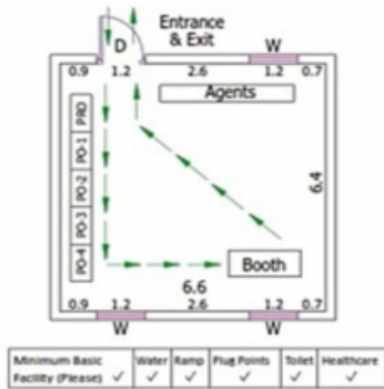

Cad View

Key MAP View