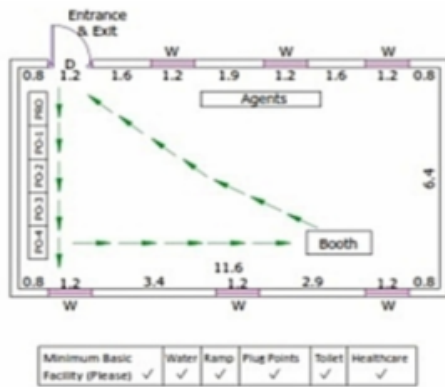

Google Map View

Polling Station Building Front View

Polling Station Front View

Cad View

Key MAP View

1 பெயர் : பாபு தந்தை பெயர்: சாகப் வீட்டு எண் : 1 வயது : 62 பாலினம் : ஆண்	WTD1748060 Photo is available	2 பெயர் : முருகன் தந்தை பெயர்: மாறன் வீட்டு எண் : 1 வயது : 61 பாலினம் : ஆண்	WTD1030907 Photo is available	3 பெயர் : பாக்கியலட்சுமி கணவர் பெயர்: பழனிப்பன் வீட்டு எண் : 1 வயது : 57 பாலினம் : பெண்	WTD2488393 Photo is available
4 பெயர் : ராமகிருஷ்ணன் தந்தை பெயர்: ராஜ்ரெட்டியார் வீட்டு எண் : 1 வயது : 56 பாலினம் : ஆண்	WTD1030923 Photo is available	5 பெயர் : மலர்க்கொடி கணவர் பெயர்: முருகன் வீட்டு எண் : 1 வயது : 53 பாலினம் : பெண்	WTD1030931 Photo is available	6 பெயர் : மினி கணவர் பெயர்: பாபு வீட்டு எண் : 1 வயது : 52 பாலினம் : பெண்	WTD1688381 Photo is available
7 பெயர் : ஜெயசித்ரா கணவர் பெயர்: ராமகிருஷ்ணன் வீட்டு எண் : 1 வயது : 51 பாலினம் : பெண்	WTD1030949 Photo is available	8 பெயர் : வைசுஷ்ணவ் சங்கீத் தந்தை பெயர்: பாபு வீட்டு எண் : 1 வயது : 37 பாலினம் : ஆண்	WTD1030972 Photo is available	9 பெயர் : அருண் குமார் தந்தை பெயர்: முருகன் வீட்டு எண் : 1 வயது : 30 பாலினம் : ஆண்	WTD1030964 Photo is available
10 பெயர் : உமா மகேஸ்வரி பா கணவர் பெயர்: தேவ் ஆனந்த் வீட்டு எண் : 1/19/13 வயது : 31 பாலினம் : பெண்	WTD3078185 Photo is available	11 பெயர் : செங்கம்மாள் கணவர் பெயர்: முருகேசன் வீட்டு எண் : 1/20 வயது : 65 பாலினம் : பெண்	UBU1653039 Photo is available	12 பெயர் : சதாலட்சுமி கணவர் பெயர்: மாரிச்சாமி வீட்டு எண் : 1/20 வயது : 38 பாலினம் : பெண்	DLK5299532 Photo is available
13 பெயர் : குணசுந்தரி தந்தை பெயர்: தங்க வேல் வீட்டு எண் : 1-28A வயது : 31 பாலினம் : பெண்	WTD1031004 Photo is available	14 பெயர் : ஐய்யம்மாள் கணவர் பெயர்: வேணுகோபால் வீட்டு எண் : 1A வயது : 65 பாலினம் : பெண்	JRT1904747 Photo is available	15 பெயர் : சையத் அப்தாகிர் தந்தை பெயர்: பீர் முகமது வீட்டு எண் : 1x வயது : 35 பாலினம் : ஆண்	WTD0735837 Photo is available
16 பெயர் : கோபால் தந்தை பெயர்: முனியப்பன் வீட்டு எண் : 2 வயது : 75 பாலினம் : ஆண்	WTD0886945 Photo is available	17 பெயர் : எமிலி மேரி கணவர் பெயர்: கோபால் வீட்டு எண் : 2 வயது : 68 பாலினம் : பெண்	WTD0886697 Photo is available	18 பெயர் : உமாசரசு தந்தை பெயர்: பழனிசாமி வீட்டு எண் : 2 வயது : 43 பாலினம் : பெண்	JRT1904226 Photo is available
19 பெயர் : கணேசன் தந்தை பெயர்: பழனிசாமி வீட்டு எண் : 2 வயது : 40 பாலினம் : ஆண்	JRT2291284 Photo is available	20 பெயர் : கருப்புசாமி தந்தை பெயர்: முருகன் வீட்டு எண் : 2-1 வயது : 55 பாலினம் : ஆண்	JRT6343842 Photo is available	21 பெயர் : ஜெயந்தி கணவர் பெயர்: கருப்புசாமி வீட்டு எண் : 2-1 வயது : 51 பாலினம் : பெண்	JRT6344337 Photo is available
22 பெயர் : சுந்தரவடிவேலு ரா தந்தை பெயர்: ராமன் வீட்டு எண் : 2-1 வயது : 45 பாலினம் : ஆண்	WTD2193068 Photo is available	23 பெயர் : ஜூலி கணவர் பெயர்: ஜான்ராஜ் வீட்டு எண் : 2 இ 1 வது கிராஸ் வயது : 65 பாலினம் : பெண்	RTG0392639 Photo is available	24 பெயர் : சரஸ்வதி கணவர் பெயர்: ஆறுசாமி வீட்டு எண் : 3 வயது : 60 பாலினம் : பெண்	JRT6346092 Photo is available
25 பெயர் : திலகவதி த கணவர் பெயர்: தங்கவேலு வீட்டு எண் : 3/1 ஏ வயது : 67 பாலினம் : பெண்	WTD3296902 Photo is available	26 பெயர் : சண்முகம் தந்தை பெயர்: வெங்கிடாசலம் வீட்டு எண் : 3-6A வயது : 59 பாலினம் : ஆண்	WTD0146910 Photo is available	27 பெயர் : சகுந்தலா கணவர் பெயர்: சண்முகம் வீட்டு எண் : 3-6A வயது : 53 பாலினம் : பெண்	WTD0146928 Photo is available
28 பெயர் : தமிழ் ஏலக்கியா.கே கணவர் பெயர்: கர்தீக.பீ வீட்டு எண் : 3/69 வயது : 34 பாலினம் : பெண்	WTD3343233 Photo is available	29 பெயர் : ஸ்ரீதர் தந்தை பெயர்: பக்கிரிசாமி வீட்டு எண் : 3 ஏ-2 வயது : 43 பாலினம் : ஆண்	WTD0884874 Photo is available	30 பெயர் : இளநகை கணவர் பெயர்: ஸ்ரீதர் வீட்டு எண் : 3ஏ-2 வயது : 42 பாலினம் : பெண்	WTD0884866 Photo is available