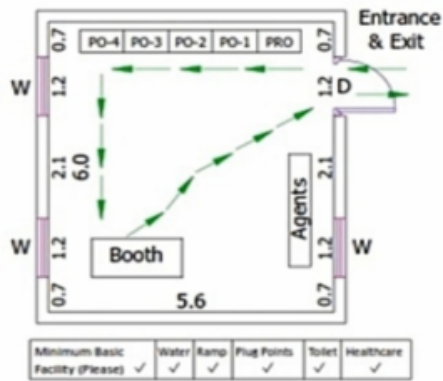

Google Map View

Polling Station Building Front View

Polling Station Front View

Cad View

Key MAP View

1 பெயர் : சண்முகம் தந்தை பெயர்: ராமசாமி வீட்டு எண் : 1 வயது : 62 பாலினம் : ஆண் Photo is available	WTD2491728	2 பெயர் : சரஸ்வதி கணவர் பெயர்: சண்முகம் வீட்டு எண் : 1 வயது : 60 பாலினம் : பெண் Photo is available	JRT6371611	3 பெயர் : மருதாசலம் தந்தை பெயர்: ராமசாமி வீட்டு எண் : 1 வயது : 53 பாலினம் : ஆண் Photo is available	WTD1382800
4 பெயர் : முத்துக்குமார் தந்தை பெயர்: சண்முகம் வீட்டு எண் : 1 வயது : 44 பாலினம் : ஆண் Photo is available	JRT1895259	5 பெயர் : ராஜா தந்தை பெயர்: சண்முகம் வீட்டு எண் : 1 வயது : 40 பாலினம் : ஆண் Photo is available	JRT6371553	6 பெயர் : ஜயப்பன் பீ தந்தை பெயர்: பிச்சையன் ஷா வீட்டு எண் : 1/45இ வயது : 63 பாலினம் : ஆண் Photo is available	WTD3107703
7 பெயர் : சேகர் தந்தை பெயர்: பிச்சையன் வீட்டு எண் : 2 வயது : 65 பாலினம் : ஆண் Photo is available	JRT6369326	8 பெயர் : லட்சுமி கணவர் பெயர்: சேகர் வீட்டு எண் : 2 வயது : 60 பாலினம் : பெண் Photo is available	JRT6370696	9 பெயர் : ராஜா தந்தை பெயர்: சேகர் வீட்டு எண் : 2 வயது : 39 பாலினம் : ஆண் Photo is available	JRT6369052
10 பெயர் : சாரதி தந்தை பெயர்: சேகர் வீட்டு எண் : 2 வயது : 38 பாலினம் : ஆண் Photo is available	JRT6371934	11 பெயர் : ராசம்மாள் கணவர் பெயர்: சுப்பிரமணியன் வீட்டு எண் : 2-1 வயது : 80 பாலினம் : பெண் Photo is available	WTD2491736	12 பெயர் : தேனிஸ்வரன் தந்தை பெயர்: சுப்பிரமணியன் வீட்டு எண் : 2-1 வயது : 58 பாலினம் : ஆண் Photo is available	JRT1896976
13 பெயர் : கஸ்தூரி கணவர் பெயர்: தேனிஸ்வரன் வீட்டு எண் : 2-1 வயது : 48 பாலினம் : பெண் Photo is available	JRT1896968	14 பெயர் : காந்தாமணி கணவர் பெயர்: மருதாசலம் வீட்டு எண் : 2-2 வயது : 50 பாலினம் : பெண் Photo is available	JRT6370779	15 பெயர் : சண்முகம் தந்தை பெயர்: சின்னையன் வீட்டு எண் : 3 வயது : 70 பாலினம் : ஆண் Photo is available	JRT1896315
16 பெயர் : சகுந்தலா கணவர் பெயர்: சண்முகம் வீட்டு எண் : 3 வயது : 62 பாலினம் : பெண் Photo is available	JRT2513869	17 பெயர் : காயத்ரி தந்தை பெயர்: சந்திரசேகர் வீட்டு எண் : 5-7 வயது : 32 பாலினம் : பெண் Photo is available	WTD1271535	# 18 பெயர் : கமகேஸ்வரி தந்தை பெயர்: கணேஷ் கணேஷ் வீட்டு எண் : 5/8 வயது : 20 பாலினம் : பெண் Photo is available	WTD3748423
19 பெயர் : ரமேஷ் தந்தை பெயர்: சுப்பிரமணியன் வீட்டு எண் : 6 வயது : 57 பாலினம் : ஆண் Photo is available	WTD2491744	20 பெயர் : ராஜேஸ்வரி கணவர் பெயர்: ரமேஷ் வீட்டு எண் : 6 வயது : 53 பாலினம் : பெண் Photo is available	JRT1895994	21 பெயர் : லோகேஷ்வரன் தந்தை பெயர்: புலித்தேவர் வீட்டு எண் : 6/2 வயது : 26 பாலினம் : ஆண் Photo is available	WTD2372365
22 பெயர் : கௌதம் தந்தை பெயர்: ரமேஷ் வீட்டு எண் : 6/3 வயது : 25 பாலினம் : ஆண் Photo is available	WTD2984110	23 பெயர் : நினோ நாயர் கணவர் பெயர்: கார்த்திகேயன் வீட்டு எண் : 6-8 வயது : 38 பாலினம் : பெண் Photo is available	WTD1815125	24 பெயர் : தேவராஜ் தந்தை பெயர்: சண்முகசுந்தரம் வீட்டு எண் : 6-9 வயது : 45 பாலினம் : ஆண் Photo is available	JRT2513935
25 பெயர் : சங்கீதா கணவர் பெயர்: தேவராஜ் வீட்டு எண் : 6-9 வயது : 42 பாலினம் : பெண் Photo is available	WTD0738039	26 பெயர் : மோகனாம்பாள் கணவர் பெயர்: கருப்புசாமி வீட்டு எண் : 6-9 வயது : 40 பாலினம் : பெண் Photo is available	WTD1031400	27 பெயர் : சபீஸ்வரன் தந்தை பெயர்: பேச்சிமுத்து வீட்டு எண் : 6-10 வயது : 30 பாலினம் : ஆண் Photo is available	WTD1271543
28 பெயர் : விஷ்ணு கண்ணன் தந்தை பெயர்: பேச்சிமுத்து வீட்டு எண் : 6-10 வயது : 28 பாலினம் : ஆண் Photo is available	WTD2244952	29 பெயர் : காஞ்சனா தந்தை பெயர்: காமராஜ் வீட்டு எண் : 6-11 வயது : 27 பாலினம் : பெண் Photo is available	WTD2193613	30 பெயர் : பச்சையாதி கணவர் பெயர்: கதிர்வேல் வீட்டு எண் : 6-12 வயது : 62 பாலினம் : பெண் Photo is available	JRT2514081