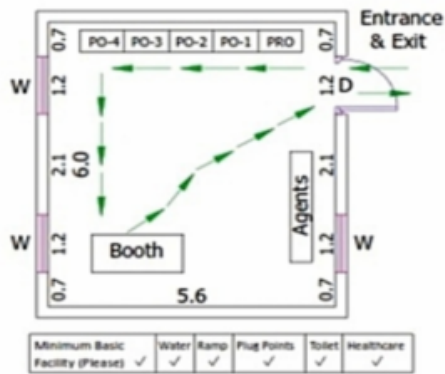

Google Map View

Polling Station Building Front View

Polling Station Front View

Cad View

Key MAP View

1 பெயர் : சுப்பிரமணி தந்தை பெயர்: ரங்கசாமி வீட்டு எண் : 1 வயது : 65 பாலினம் : ஆண் Photo is available	WTD2533503	2 பெயர் : கலாமணி கணவர் பெயர்: சுப்பிரமணி வீட்டு எண் : 1 வயது : 60 பாலினம் : பெண் Photo is available	WTD2533511	3 பெயர் : சக்திவேல் ரவி தந்தை பெயர்: ரவி வீட்டு எண் : 1/1 வடிவு நகர் வயது : 37 பாலினம் : ஆண் Photo is available	WTD3496445
4 பெயர் : விஷ்ணு திருமலை கணவர் பெயர்: சக்திவேல் வீட்டு எண் : 1/1 வடிவு நகர் வயது : 37 பாலினம் : பெண் Photo is available	WTD3508991	5 பெயர் : ஜார்ஜ் தந்தை பெயர்: சொரு வீட்டு எண் : 1-6b வயது : 61 பாலினம் : ஆண் Photo is available	WTD2193704	6 பெயர் : சுகந்தி கணவர் பெயர்: அருள்செந்தில்ராஜ் வீட்டு எண் : 1/12 வயது : 24 பாலினம் : பெண் Photo is available	WTD3674298
7 பெயர் : லாவண்யா கணவர் பெயர்: நெங்கநாதன் வீட்டு எண் : 1/21-ஏ வயது : 44 பாலினம் : பெண் Photo is available	RMM1426048	# 8 பெயர் : ந இனியன் தந்தை பெயர்: நடராஜன் வீட்டு எண் : 1-39a வயது : 36 பாலினம் : ஆண் Photo is available	WTD1847193	9 பெயர் : நவமணி தந்தை பெயர்: ரங்கசாமி வீட்டு எண் : 1-62a வயது : 28 பாலினம் : பெண் Photo is available	WTD1688852
10 பெயர் : ஜேக்கப் தந்தை பெயர்: பால்ராஜ் வீட்டு எண் : 1-71a வயது : 42 பாலினம் : ஆண் Photo is available	WTD1847201	11 பெயர் : பாலசுந்தரம் தந்தை பெயர்: லட்சுமணசாமி வீட்டு எண் : 1-85 வயது : 53 பாலினம் : ஆண் Photo is available	WTD1270883	12 பெயர் : உமாமகேஸ்வரி கணவர் பெயர்: பாலசுந்தரம் வீட்டு எண் : 1-85 வயது : 45 பாலினம் : பெண் Photo is available	WTD1271063
13 பெயர் : சதிஷ் குமார் தந்தை பெயர்: ஜனார்தனன் வீட்டு எண் : 1-85-1 வயது : 52 பாலினம் : ஆண் Photo is available	WTD1270891	14 பெயர் : ஜானசி குமாரி கணவர் பெயர்: பரமேஷ் வீட்டு எண் : 1-865E வயது : 43 பாலினம் : பெண் Photo is available	WTD0797951	15 பெயர் : பரமேஷ் தந்தை பெயர்: காமாட்சி வீட்டு எண் : 1-865E வயது : 43 பாலினம் : ஆண் Photo is available	WTD0797076
16 பெயர் : சாந்தி கணவர் பெயர்: வெங்கடாசலம் வீட்டு எண் : 1B வயது : 51 பாலினம் : பெண் Photo is available	WTD0502864	17 பெயர் : கெம்புராஜ் தந்தை பெயர்: நஞ்சப்பன் வீட்டு எண் : 1B-1 வயது : 56 பாலினம் : ஆண் Photo is available	JRT1893981	18 பெயர் : குருநாதன் தந்தை பெயர்: வெங்கடாசலம் வீட்டு எண் : 1B/12 வயது : 28 பாலினம் : ஆண் Photo is available	WTD2305092
19 பெயர் : சுசீலா தேவி கணவர் பெயர்: திருஞானசம்பந்தம் வீட்டு எண் : 2 வயது : 68 பாலினம் : பெண் Photo is available	WTD1688712	20 பெயர் : சிவக்குமார் தந்தை பெயர்: ராமையா வீட்டு எண் : 2 வயது : 60 பாலினம் : ஆண் Photo is available	JRT2586782	21 பெயர் : ராமசாமி தந்தை பெயர்: வெள்ளிங்கிரி வீட்டு எண் : 2 வயது : 57 பாலினம் : ஆண் Photo is available	JRT2586808
22 பெயர் : இந்திராணி கணவர் பெயர்: சிவக்குமார் வீட்டு எண் : 2 வயது : 52 பாலினம் : பெண் Photo is available	JRT2586790	23 பெயர் : மரகதம் கணவர் பெயர்: ராமசாமி வீட்டு எண் : 2 வயது : 47 பாலினம் : பெண் Photo is available	JRT2047587	24 பெயர் : கிருத்திக தந்தை பெயர்: திருஞானசம்பந்தம் வீட்டு எண் : 2 வயது : 36 பாலினம் : பெண் Photo is available	WTD1748631
25 பெயர் : வெல்லைஆம்மல் தந்தை பெயர்: வேலுசாமி வீட்டு எண் : 2-5 வயது : 68 பாலினம் : பெண் Photo is available	WTD1748649	26 பெயர் : காயத்ரி தந்தை பெயர்: ராமசாமி வீ வீட்டு எண் : 2/12 வயது : 23 பாலினம் : பெண் Photo is available	WTD3297454	27 பெயர் : புவனேஷ் குமார் தந்தை பெயர்: வரதராஜ் வீட்டு எண் : 2/125 வயது : 26 பாலினம் : ஆண் Photo is available	WTD3101219
28 பெயர் : சண்முகப்பிரியா தந்தை பெயர்: கலைசெல்வன் வீட்டு எண் : 2ஏ வயது : 40 பாலினம் : பெண் Photo is available	WTD3674108	29 பெயர் : முருகேஸ்வரி கணவர் பெயர்: குமார் வீட்டு எண் : 2D வயது : 38 பாலினம் : பெண் Photo is available	WTD1270842	30 பெயர் : பாக்கியலட்சுமி கணவர் பெயர்: வெங்கடாசலம் வீட்டு எண் : 3 வயது : 60 பாலினம் : பெண் Photo is available	JRT2586816