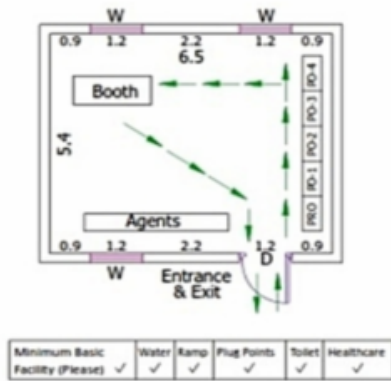

வாக்காளர் பதிவு அலுவலரின்
கையொப்பம்

Nazri Naksha

Google Map View

Polling Station Building Front View

Polling Station Front View

Cad View

Key MAP View

| | | | | | |
|--|------------|--|------------|---|------------|
| 1 பெயர் : ருக்குமணி கணவர் பெயர்: ராஜ் வீட்டு எண் : 1 வயது : 55 பாலினம் : பெண் Photo is available | WTD2491504 | 2 பெயர் : சரவணன் தந்தை பெயர்: கிருஷ்ணசாமி வீட்டு எண் : 1 வயது : 50 பாலினம் : ஆண் Photo is available | WTD1271600 | 3 பெயர் : விஜயலட்சுமி கணவர் பெயர்: சரவணன் வீட்டு எண் : 1 வயது : 43 பாலினம் : பெண் Photo is available | WTD1271592 |
| 4 பெயர் : நாகராஜ் தந்தை பெயர்: கிருஷ்ணன் வீட்டு எண் : 1-1 வயது : 70 பாலினம் : ஆண் Photo is available | JRT2513745 | 5 பெயர் : சாவித்திரி கணவர் பெயர்: தண்டபாணி வீட்டு எண் : 1-1 வயது : 50 பாலினம் : பெண் Photo is available | JRT2046829 | 6 பெயர் : பாண்பிரியா தந்தை பெயர்: நாகராஜ் வீட்டு எண் : 1-1 வயது : 40 பாலினம் : பெண் Photo is available | JRT6372999 |
| 7 பெயர் : ஸ்வதீல தந்தை பெயர்: சுந்தரராஜ் வீட்டு எண் : 1/3 வயது : 22 பாலினம் : பெண் Photo is available | WTD3331709 | 8 பெயர் : சாந்தி கணவர் பெயர்: சனிஸ்லாஸ் வீட்டு எண் : 1/4 வயது : 57 பாலினம் : பெண் Photo is available | WTD3147519 | 9 பெயர் : சி. தமிழ்வாணன் தந்தை பெயர்: சிவகுமார் வீட்டு எண் : 1/12 வயது : 24 பாலினம் : ஆண் Photo is available | WTD3147410 |
| 10 பெயர் : ஸ்டெல்லா மணி தந்தை பெயர்: மணி வீட்டு எண் : 1/21-1 வயது : 80 பாலினம் : பெண் Photo is available | WTD3147345 | 11 பெயர் : கமலநாதன் ந தந்தை பெயர்: நடராஜன் வீட்டு எண் : 1/31 வயது : 43 பாலினம் : ஆண் Photo is available | WTD3457660 | 12 பெயர் : கண்மணி கணவர் பெயர்: கமலநாதன் வீட்டு எண் : 1/31 வயது : 36 பாலினம் : பெண் Photo is available | WTD2984250 |
| 13 பெயர் : டி.பிராவீந் குமார் தந்தை பெயர்: ஏஸ்.டீதபாண் வீட்டு எண் : 1/31 வயது : 25 பாலினம் : ஆண் Photo is available | WTD2984268 | 14 பெயர் : இந்திரா வேணுகோபால் தந்தை பெயர்: வேணுகோபால் வீட்டு எண் : 1/3-14 வயது : 39 பாலினம் : பெண் Photo is available | WTD3105517 | 15 பெயர் : புஷ்பலதா கணவர் பெயர்: வெங்கடாசலம் வீட்டு எண் : 2 வயது : 62 பாலினம் : பெண் Photo is available | WTD2491512 |
| 16 பெயர் : பிரபு தந்தை பெயர்: வெங்கடாசலம் வீட்டு எண் : 2 வயது : 44 பாலினம் : ஆண் Photo is available | JRT6370266 | 17 பெயர் : மணிமேகலை தந்தை பெயர்: நடராஜன் வீட்டு எண் : 2-1 வயது : 50 பாலினம் : பெண் Photo is available | JRT6372767 | 18 பெயர் : துரைசெல்வி கணவர் பெயர்: குழந்தைவேலு வீட்டு எண் : 2-1 வயது : 39 பாலினம் : பெண் Photo is available | WTD0887117 |
| 19 பெயர் : கனிஷ்கா தந்தை பெயர்: தங்கராசு வீட்டு எண் : 2/38 வயது : 20 பாலினம் : பெண் Photo is available | WTD3518503 | 20 பெயர் : ஜோதிமணி கணவர் பெயர்: மதிசேகரன் வீட்டு எண் : 3 வயது : 66 பாலினம் : பெண் Photo is available | WTD0147660 | 21 பெயர் : நாடராயசாமி தந்தை பெயர்: ராமசாமி வீட்டு எண் : 3-2 வயது : 58 பாலினம் : ஆண் Photo is available | WTD2491520 |
| 22 பெயர் : தங்கமணி கணவர் பெயர்: நாடராயசாமி வீட்டு எண் : 3-2 வயது : 48 பாலினம் : பெண் Photo is available | WTD2491538 | 23 பெயர் : கிஷோர் தந்தை பெயர்: தீரகராஜ் வீட்டு எண் : 3/26 வயது : 22 பாலினம் : ஆண் Photo is available | WTD3331717 | 24 பெயர் : சந்திரசேகர் சுப்ரமணியம் தந்தை பெயர்: சுப்பிரமணியம் வீட்டு எண் : 3e-2 வயது : 42 பாலினம் : ஆண் Photo is available | WTD2984177 |
| 25 பெயர் : ரங்கநாயகி கணவர் பெயர்: மாணிக்கம் வீட்டு எண் : 4 வயது : 75 பாலினம் : பெண் Photo is available | WTD2491553 | 26 பெயர் : வள்ளியம்மாள் கணவர் பெயர்: தங்கவேல் வீட்டு எண் : 4 வயது : 60 பாலினம் : பெண் Photo is available | WTD2491561 | 27 பெயர் : காளிஸ்வரன் தந்தை பெயர்: தங்கவேல் வீட்டு எண் : 4 வயது : 42 பாலினம் : ஆண் Photo is available | JRT8401895 |
| 28 பெயர் : மருத துரை தந்தை பெயர்: மாணிக்கம் வீட்டு எண் : 4 வயது : 41 பாலினம் : ஆண் Photo is available | WTD2193548 | 29 பெயர் : நா சோமசுந்தரம் தந்தை பெயர்: நாச்சிமுத்து வீட்டு எண் : 4-3 வயது : 44 பாலினம் : ஆண் Photo is available | WTD2193597 | 30 பெயர் : அன்னபுரணி தந்தை பெயர்: முருகேசன் வீட்டு எண் : 4-32 வயது : 32 பாலினம் : பெண் Photo is available | WTD0887133 |